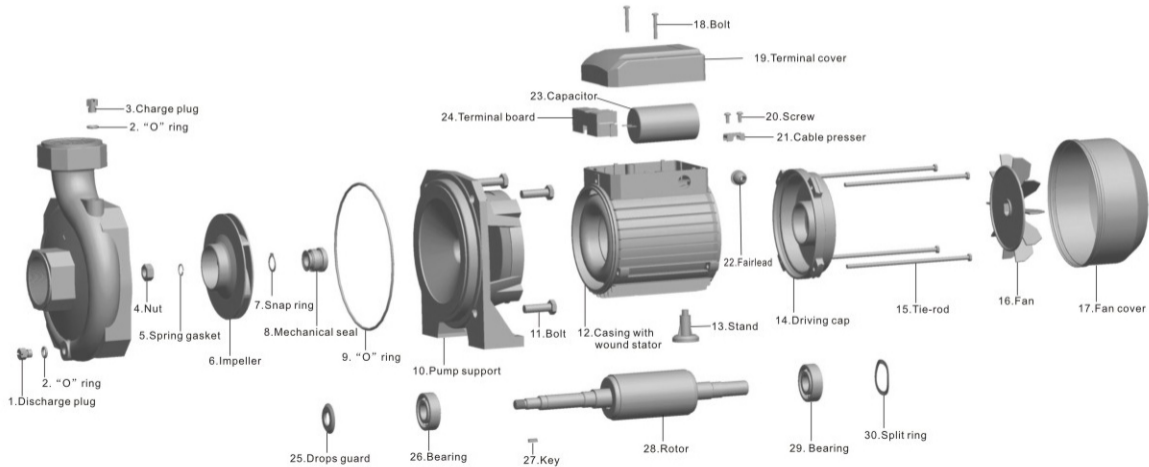

# HCPF-70

N.FIGURA	CODIGO	DENOMINACION
1	2HCP140H-01	TAPON DE DESCARGA
2	2HCP140H-02	JUNTA TORICA
3	2HCP140H-01	TAPON DE LLENADO
4	2HCP140H-05	TUERCA
5	2HCP140H-06	ARANDELA MUELLE
6	HCPF70-01	RODETE
7	JAP150-11	ARO DE CIERRE
8	JAP150-12	SELLO MECANICO
9	HCPF60-02	JUNTA TORICA
10	HCPF60-03	SOPORTE BOMBA
11	HCPF60-04	TORNILLO
12	HMCSC-128	ESTATOR
13	HCPF60-05	PIE DE APOYO
14	HMCSC-14	TAPA TRASERA MOTOR
15	HMCSC-16	TIRANTE
16	HMCSC-17	VENTILADOR
17	HMCSC-18	TAPA VENTILADOR
18	2HCP140H-21	TORNILLO
19	2HCP140H-22	TAPA CAJA CONEXIONES
20	2HCP140H-23	TORNILLO
21	2HCP140H-24	SUJETA CABLES
22	2HCP140H-26	PASACABLES
23	2HCP160-28	CONDENSADOR
24	2HCP140H-27	TERMINAL
25	2HCP140H-29	GUARDAPOLVO
26	JAP100-31	RODAMIENTO
27	HCPF60-06	CHAVETA
28	HCPF70-07	ROTOR
29	XCM158-14	RODAMIENTO
30	HMCSC-40	ARANDELA DE MUELLE
31	HCPF60-08	CUERPO BOMBA