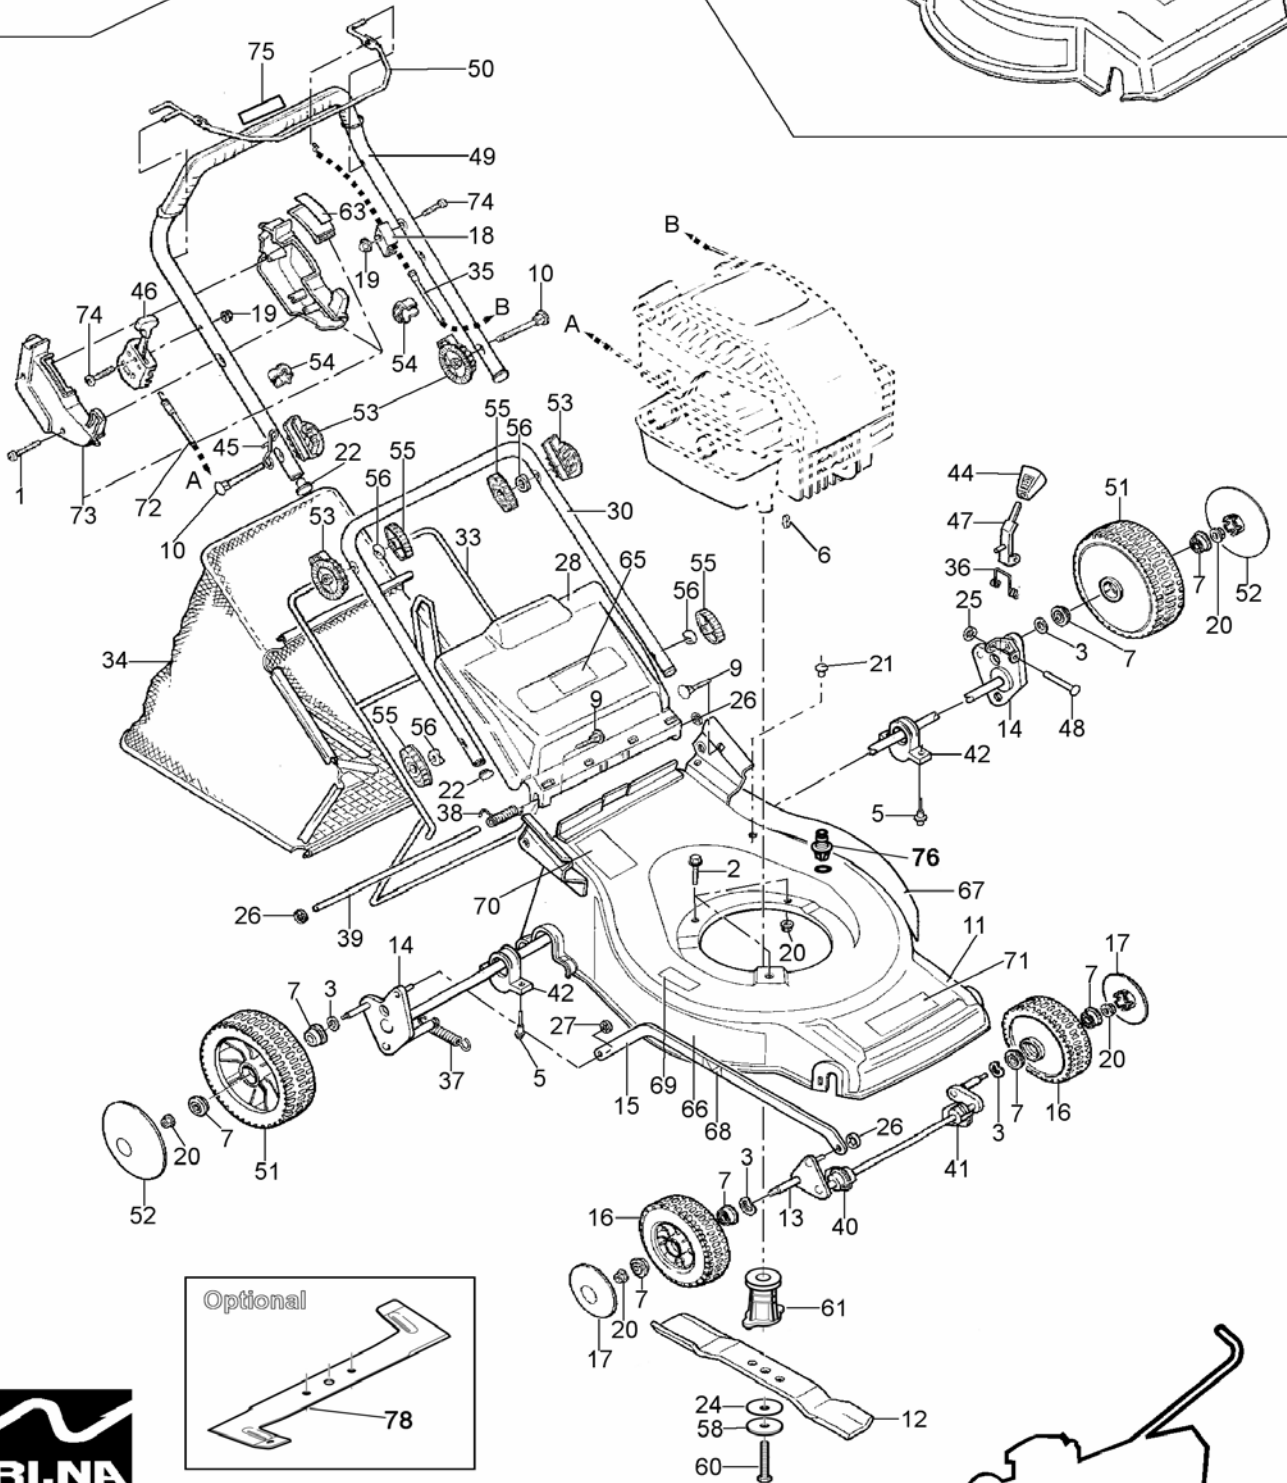

GT 47 - GX 46 - GX 47 - AK 47

RICAMBI ORIGINALI

MA.RI.NA.

GT 47 - GX 46 - GX 47 - AK 47

POS.	CODICE	I	F	D	GB	E	GT 47	GX 46	GX 47	AK 47
1	CP025040	VITE AUTOF.	VIS	SCHRAUBE	SCREW	TORNILLO	2			
2	CP030830	VITE TE	VIS	SCHRAUBE	SCREW	TORNILLO	3	3		3
3	CP032813	RONDELLA	RONDELLE	SCHEIBE	WASHER	ARANDELA	4	4	4	4
3	CP032913	RONDELLA	RONDELLE	SCHEIBE	WASHER	ARANDELA	4 X RUOTE CP047118.98-CP053118.98			
4	CP032913	RONDELLA	RONDELLE	SCHEIBE	WASHER	ARANDELA	2	2	2	2
5	CP034615	RIVETTO	RIVET	NIET	RIVET	CLAVO	4	4	4	4
6	CP037406	CHIAVETTA	CLAVETTE	SCHLÜSSELCHEN	WOODRUFF KEY	CHAVETA	1	1	1	1
7	CP038227	CUSCINETTO 12X27	ROULEMENT	KUGELLAGER	BALL BEARING	COJINETE	8	8	8	8
7	CP038228	CUSCINETTO	ROULEMENT	KUGELLAGER	BALL BEARING	COJINETE	8 X RUOTE CP047118.98-CP053118.98			
8	CP040835	VITE TTQST	VIS	SCHRAUBE	SCREW	TORNILLO	2	2	2	2
9	CP040850	VITE TTQST	VIS	SCHRAUBE	SCREW	TORNILLO	2	4	4	4
10	CP040875	VITE TTQST	VIS	SCHRAUBE	SCREW	TORNILLO	2			
11	CP046001.02	CHASSIS ROSSO	CARTER	GEHÄUSE	DECK	CHASIS		1		
11	CP047001	CHASSIS VERDE	CARTER	GEHÄUSE	DECK	CHASIS	1			
11	CP047001.02	CHASSIS ROSSO	CARTER	GEHÄUSE	DECK	CHASIS			1	
11	CP047001.03	CHASSIS ARGENTO	CARTER	GEHÄUSE	DECK	CHASIS				1
12	CP047013	LAMA	LAME	MESSER	BLADE	CUCHILLA	1	1	1	1
13	CP047048	ASSALE ANT	AXE AVANT	VORDERACHSE	FRONT AXLE	EJE ANTERIOR	1	1	1	1
14	CP047053	ASSALE POS	AXE ARRIERE	HINTERACHSE	REAR AXLE	EJE POSTERIOR	1	1	1	1
15	CP047063	TIRANTE ASSALE	BARRE	GESTÄNGE	LINK ROD	TIRANTE EJE	1	1	1	1
16	CP050106	RUOTA 180	ROUE	RAD	WHEEL	RUEDA		2	2	2
16	CP050108	RUOTA 180	ROUE	RAD	WHEEL	RUEDA	2 (fino a / till 12/2005)			
16	CP047118.98	RUOTA 180 PH ZINCA	ROUE ACIER	VERZINKTES RAD	ZINC WHEEL	RUEDA ZINC	2 (da / from 01/2006)			
17	CP050127	COPRIRUOTA 180	CACHE MOYEU	RADDECKUNG	HUB CAP	TAPA RUEDA	2 (da/from 04/2004 a/to 12/2005)			
17	CP050128	COPRIRUOTA 180	CACHE MOYEU	RADDECKUNG	HUB CAP	TAPA RUEDA	2 (fino a / till 04/2004)			
17	CP047133	COPRIRUOTA	CACHE MOYEU	RADDECKUNG	HUB CAP	TAPA RUEDA	2 (da / from 01/2006)			
18	CP042216	BLOCCETTO CAVO	ATTACHE CABLE FRE	KABELBESCHWERER	CLIP	FIJADOR CABLE	1	1	1	1
19	CP042806	DADO	ÉCROU	MUTTER	KNOB	ESPARRAGO	2	2	2	2
20	CP042808	DADO	ÉCROU	MUTTER	KNOB	ESPARRAGO	7	7	7	7
21	CP045713	TAPPO	COUVERCLE	KAPPE	CAP	TAPA	1	1	1	1
22	CP045722	TAPPO	COUVERCLE	KAPPE	CAP	TAPA	4	2	2	2
24	CP045911	MOLLA A TAZZA	RONDELLE	SCHEIBE	WASHER	MUELLE	1	1	1	1
25	CP046606	RITEGNO	CLIP	RÜCKHALT	RETAINER	ANILLO CLIP	1	1	1	1
26	CP046607	RITEGNO	CLIP	RÜCKHALT	RETAINER	ANILLO CLIP	3	3	3	3
27	CP046608	RITEGNO	CLIP	RÜCKHALT	RETAINER	ANILLO CLIP	1	1	1	1
28	CP047018	PARASASSI	DEFLECTEUR	DEFLEKTOR	REAR DOOR	DEFLECTOR	1	1	1	1
29	CP047033	MANICO INF.	GUIDON	STIEL	HANDLE	MANILLAR	1	1	1	1
30	CP047034	MANICO INF.	GUIDON	STIEL	HANDLE	MANILLAR	1	1	1	1
31	CP047042	MANICO SUP.	GUIDON	STIEL	HANDLE	MANILLAR		1	1	1
32	CP047071	LEVA FRENO	LEVIER FREIN	STANGE	LEVER	LEVA		1	1	1
33	CP047078	TELAIO CESTO	ATTELAGE	GRASFANGARMEN	FRAME	ARMAZON SACO	1	1	1	1
34	CP047083	TELA CESTO BIANCA	SAC RAMASSEUR	GRASFANGSACK	GRASS BAG	SACO TELA	1			1
34	CP047083.05	TELA CESTO NERA	SAC RAMASSEUR	GRASFANGSACK	GRASS BAG	SACO TELA		1	1	
35	?-TAB-FR	CAVO FRENO	CABLE FREIN	KABEL	CABLE	CABLE	1	1	1	1
36	CP047191	MOLLA	RESSORT	FEDER	SPRING	MUELLE	1	1	1	1
37	CP047192	MOLLA	RESSORT	FEDER	SPRING	MUELLE	1	1	1	1
38	CP050192	MOLLA PARASASSI	RESSORT	FEDER	SPRING	MUELLE	1	1	1	1
39	CP047203	ASTINA	AXE PIVOT	STANGE	HINGE PIN	EJE DEFLECTOR	1	1	1	1
40	CP047212	SUPPORTO ASSALE	SUPPORT	ACHSELAGER	SUPPORT	SOPORTE	1	1	1	1
41	CP047213	SUPPORTO ASSALE	SUPPORT	ACHSELAGER	SUPPORT	SOPORTE	1	1	1	1
42	CP047214	SUPPORTO ASSALE	SUPPORT	ACHSELAGER	SUPPORT	SOPORTE	2	2	2	2
43	CP047220	COPRIACCELERATOR	COUVERCLE	DECKEL	COVER	COPA PROTECTORA		1	1	1
44	CP047236	CAPPUCCIO	CACHE MOYEU	KAPPE	HOOD	POMO	1	1	1	1
45	CP047242	GANCIO FUNE AVV.	PORTE CABLE	KABELHALTER	CABLE SUPPORT	FIJADOR CABLE	1	1	1	1
46	CP047250	COMANDO ACCELE	LEVIER	STANGE	THROTTLE LEVER	LEVA	1	1	1	1
47	CP047255	LEVA ALZO	LEVIER	STANGE	LEVER	LEVA ALTURAS	1	1	1	1
48	CP047267	PERNO	GOUJON	ZAPFEN	PIN	PERNO	1	1	1	1
49	CP050043	MANICO SUP.	GUIDON	STIEL	HANDLE	MANILLAR	1			
50	CP050071	LEVA FRENO	LEVIER FREIN	STANGE	LEVER	LEVA	1			
51	CP050110	RUOTA 200	ROUE	RAD	WHEEL	RUEDA		2	2	2
51	CP050112	RUOTA 200	ROUE	RAD	WHEEL	RUEDA	2 (fino a / till 12/2005)			
51	CP053118.98	RUOTA 209 PH ZINCA	ROUE ACIER	VERZINKTES RAD	ZINC WHEEL	RUEDA ZINC	2 (da / from 01/2006)			
52	CP050132	COPRIRUOTA 200-230	CACHE MOYEU	RADDECKUNG	HUB CAP	TAPA RUEDA	2 (da/from 04/2004 a/to 12/2005)			
52	CP050130	COPRIRUOTA 200	CACHE MOYEU	RADDECKUNG	HUB CAP	TAPA RUEDA	2 (fino a / till 04/2004)			
52	CP047133	COPRIRUOTA	CACHE MOYEU	RADDECKUNG	HUB CAP	TAPA RUEDA	2 (da / from 01/2006)			
53	CP050212	REGOLATORE MANIC	REGLAGE DE GUIDON	STIELREGULATOR	HANDLE REGULATOR	REGULADOR MANILLA	4			
54	CP050222	FERMACAVO	ATTACHE CABLE	KABELBESCHWERER	CLIP	FIJADOR CABLE	2	2	2	2
55	CP050228	POMOLO MANICO	ÉCROU	GRIFF	KNOB HANDLE	POMO MANILLAR	4	4	4	4
56	CP050230	RONDELLA	RONDELLE	SCHEIBE	WASHER	ARANDELA	4	4	4	4
57	CP050233	RONDELLA	RONDELLE	SCHEIBE	WASHER	ARANDELA	2	2	2	2
58	CP053250	RONDELLA	RONDELLE	SCHEIBE	WASHER	ARANDELA	1	1	1	1
60	CP050965	VITE LAMA 10.9	VIS 10.9	SCHRAUBE 10.9	SCREW 10.9	TORNILLO 10.9	1	1	1	1
61	CP053274B22	MOZZO D.22.2 +PULE	PORTE LAME + POUL	MESSERHALTER	BLADE ADAPTOR+PU	PORTA CUCHILLA+PC	1 (Ø Shaft 22,2 mm)			
61	CP053274B25	MOZZO D.25 +PULE	PORTE LAME + POUL	MESSERHALTER	BLADE ADAPTOR+PU	PORTA CUCHILLA+PC	1 (Ø Shaft 25 mm)			
63	CP053710	DECALCO	DECALQUE	ETIKETTE	DECAL	CARTEL	1			
64	CP053713	DECALCO	DECALQUE	ETIKETTE	DECAL	CARTEL		1	1	1
65	CP053715	DECALCO	DECALQUE	ETIKETTE	DECAL	CARTEL	1	1	1	1
66	CP053726	DECALCO	DECALQUE	ETIKETTE	DECAL	CARTEL	1			
67	CP053727	DECALCO	DECALQUE	ETIKETTE	DECAL	CARTEL	1			
68	CP053802	DECALCO	DECALQUE	ETIKETTE	DECAL	CARTEL	1	1	1	1
69	CP053806	DECALCO	DECALQUE	ETIKETTE	DECAL	CARTEL	1	1	1	1
70	CP053813	DECALCO	DECALQUE	ETIKETTE	DECAL	CARTEL	1	1	1	1
71	CP053861	DECALCO GALAXY	DECALQUE	ETIKETTE	DECAL	CARTEL		1	1	
71	CP053910	DECALCO GREENTEA	DECALQUE	ETIKETTE	DECAL	CARTEL	1			
71	CP053849	DECALCO AKITA	DECALQUE	ETIKETTE	DECAL	CARTEL				1
72	?-TAB-AC	CAVO ACCELERATOR	CABLE GAZ	KABEL	CABLE	CABLE	1	1	1	1