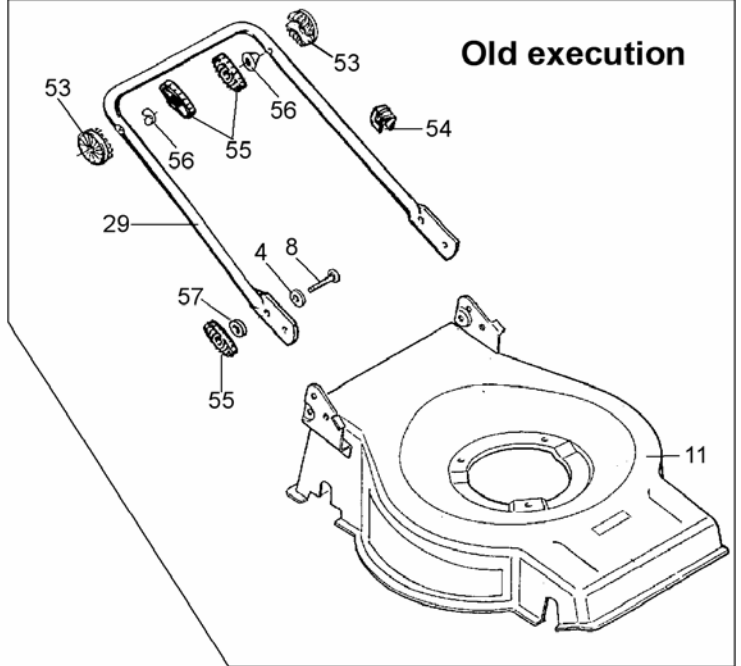

GT 47 - GX 46 - GX 47 - AK 47

RICAMBI ORIGINALI

MA.RI.NA.

GT 47 - GX 46 - GX 47 - AK 47

POS.	CODICE	I	F	D	GB	E	GT 47	GX 46	GX 47	AK 47
1	CP025040	VITE AUTOF.	VIS	SCHRAUBE	SCREW	TORNILLO	2			
2	CP030830	VITE TE	VIS	SCHRAUBE	SCREW	TORNILLO	3	3		3
3	CP032813	RONDELLA	RONDELLE	SCHEIBE	WASHER	ARANDELA	4	4	4	4
3	CP032913	RONDELLA	RONDELLE	SCHEIBE	WASHER	ARANDELA	4 X RUOTE CP047118.98-CP053118.98			
4	CP032913	RONDELLA	RONDELLE	SCHEIBE	WASHER	ARANDELA	2	2	2	2
5	CP034615	RIVETTO	RIVET	NIET	RIVET	CLAVO	4	4	4	4
6	CP037406	CHIAVETTA	CLAVETTE	SCHLÜSSELCHEN	WOODRUFF KEY	CHAVETA	1	1	1	1
7	CP038227	CUSCINETTO 12X27	ROULEMENT	KUGELLAGER	BALL BEARING	COJINETE	8	8	8	8
7	CP038228	CUSCINETTO	ROULEMENT	KUGELLAGER	BALL BEARING	COJINETE	8 X RUOTE CP047118.98-CP053118.98			
8	CP040835	VITE TTQST	VIS	SCHRAUBE	SCREW	TORNILLO	2	2	2	2
9	CP040850	VITE TTQST	VIS	SCHRAUBE	SCREW	TORNILLO	2	4	4	4
10	CP040875	VITE TTQST	VIS	SCHRAUBE	SCREW	TORNILLO	2			
11	CP046001.02	CHASSIS ROSSO	CARTER	GEHÄUSE	DECK	CHASIS		1		
11	CP047001	CHASSIS VERDE	CARTER	GEHÄUSE	DECK	CHASIS	1			
11	CP047001.02	CHASSIS ROSSO	CARTER	GEHÄUSE	DECK	CHASIS			1	
11	CP047001.03	CHASSIS ARGENTO	CARTER	GEHÄUSE	DECK	CHASIS				1
12	CP047013	LAMA	LAME	MESSER	BLADE	CUCHILLA	1	1	1	1
13	CP047048	ASSALE ANT	AXE AVANT	VORDERACHSE	FRONT AXLE	EJE ANTERIOR	1	1	1	1
14	CP047053	ASSALE POS	AXE ARRIERE	HINTERACHSE	REAR AXLE	EJE POSTERIOR	1	1	1	1
15	CP047063	TIRANTE ASSALE	BARRE	GESTÄNGE	LINK ROD	TIRANTE EJE	1	1	1	1
16	CP050106	RUOTA 180	ROUE	RAD	WHEEL	RUEDA		2	2	2
16	CP050108	RUOTA 180	ROUE	RAD	WHEEL	RUEDA	2 (fino a / till 12/2005)			
16	CP047118.98	RUOTA 180 PH ZINCA	ROUE ACIER	VERZINKTES RAD	ZINC WHEEL	RUEDA ZINC	2 (da / from 01/2006)			
17	CP050127	COPRIRUOTA 180	CACHE MOYEU	RADDECKUNG	HUB CAP	TAPA RUEDA	2 (da/from 04/2004 a/to 12/2005)			
17	CP050128	COPRIRUOTA 180	CACHE MOYEU	RADDECKUNG	HUB CAP	TAPA RUEDA	2 (fino a / till 04/2004)			
17	CP047133	COPRIRUOTA	CACHE MOYEU	RADDECKUNG	HUB CAP	TAPA RUEDA	2 (da / from 01/2006)			
18	CP042216	BLOCCETTO CAVO	ATTACHE CABLE FRE	KABELBESCHWERER	CLIP	FIJADOR CABLE	1	1	1	1
19	CP042806	DADO	ÉCROU	MUTTER	KNOB	ESPARRAGO	2	2	2	2
20	CP042808	DADO	ÉCROU	MUTTER	KNOB	ESPARRAGO	7	7	7	7
21	CP045713	TAPPO	COUVERCLE	KAPPE	CAP	TAPA	1	1	1	1
22	CP045722	TAPPO	COUVERCLE	KAPPE	CAP	TAPA	4	2	2	2
24	CP045911	MOLLA A TAZZA	RONDELLE	SCHEIBE	WASHER	MUELLE	1	1	1	1
25	CP046606	RITEGNO	CLIP	RÜCKHALT	RETAINER	ANILLO CLIP	1	1	1	1
26	CP046607	RITEGNO	CLIP	RÜCKHALT	RETAINER	ANILLO CLIP	3	3	3	3
27	CP046608	RITEGNO	CLIP	RÜCKHALT	RETAINER	ANILLO CLIP	1	1	1	1
28	CP047018	PARASASSI	DEFLECTEUR	DEFLEKTOR	REAR DOOR	DEFLECTOR	1	1	1	1
29	CP047033	MANICO INF.	GUIDON	STIEL	HANDLE	MANILLAR	1	1	1	1
30	CP047034	MANICO INF.	GUIDON	STIEL	HANDLE	MANILLAR	1	1	1	1
31	CP047042	MANICO SUP.	GUIDON	STIEL	HANDLE	MANILLAR		1	1	1
32	CP047071	LEVA FRENO	LEVIER FREIN	STANGE	LEVER	LEVA		1	1	1
33	CP047078	TELAIO CESTO	ATTELAGE	GRASFANGARMEN	FRAME	ARMAZON SACO	1	1	1	1
34	CP047083	TELA CESTO BIANCA	SAC RAMASSEUR	GRASFANGSACK	GRASS BAG	SACO TELA	1			1
34	CP047083.05	TELA CESTO NERA	SAC RAMASSEUR	GRASFANGSACK	GRASS BAG	SACO TELA		1	1	
35	?-TAB-FR	CAVO FRENO	CABLE FREIN	KABEL	CABLE	CABLE	1	1	1	1
36	CP047191	MOLLA	RESSORT	FEDER	SPRING	MUELLE	1	1	1	1
37	CP047192	MOLLA	RESSORT	FEDER	SPRING	MUELLE	1	1	1	1
38	CP050192	MOLLA PARASASSI	RESSORT	FEDER	SPRING	MUELLE	1	1	1	1
39	CP047203	ASTINA	AXE PIVOT	STANGE	HINGE PIN	EJE DEFLECTOR	1	1	1	1
40	CP047212	SUPPORTO ASSALE	SUPPORT	ACHSELAGER	SUPPORT	SOPORTE	1	1	1	1
41	CP047213	SUPPORTO ASSALE	SUPPORT	ACHSELAGER	SUPPORT	SOPORTE	1	1	1	1
42	CP047214	SUPPORTO ASSALE	SUPPORT	ACHSELAGER	SUPPORT	SOPORTE	2	2	2	2
43	CP047220	COPRIACCELERATOR	COUVERCLE	DECKEL	COVER	COPA PROTECTORA		1	1	1
44	CP047236	CAPPUCCIO	CACHE MOYEU	KAPPE	HOOD	POMO	1	1	1	1
45	CP047242	GANCIO FUNE AVV.	PORTE CABLE	KABELHALTER	CABLE SUPPORT	FIJADOR CABLE	1	1	1	1
46	CP047250	COMANDO ACCELE	LEVIER	STANGE	THROTTLE LEVER	LEVA	1	1	1	1
47	CP047255	LEVA ALZO	LEVIER	STANGE	LEVER	LEVA ALTURAS	1	1	1	1
48	CP047267	PERNO	GOUJON	ZAPFEN	PIN	PERNO	1	1	1	1
49	CP050043	MANICO SUP.	GUIDON	STIEL	HANDLE	MANILLAR	1			
50	CP050071	LEVA FRENO	LEVIER FREIN	STANGE	LEVER	LEVA	1			
51	CP050110	RUOTA 200	ROUE	RAD	WHEEL	RUEDA		2	2	2
51	CP050112	RUOTA 200	ROUE	RAD	WHEEL	RUEDA	2 (fino a / till 12/2005)			
51	CP053118.98	RUOTA 209 PH ZINCA	ROUE ACIER	VERZINKTES RAD	ZINC WHEEL	RUEDA ZINC	2 (da / from 01/2006)			
52	CP050132	COPRIRUOTA 200-230	CACHE MOYEU	RADDECKUNG	HUB CAP	TAPA RUEDA	2 (da/from 04/2004 a/to 12/2005)			
52	CP050130	COPRIRUOTA 200	CACHE MOYEU	RADDECKUNG	HUB CAP	TAPA RUEDA	2 (fino a / till 04/2004)			
52	CP047133	COPRIRUOTA	CACHE MOYEU	RADDECKUNG	HUB CAP	TAPA RUEDA	2 (da / from 01/2006)			
53	CP050212	REGOLATORE MANIC	REGLAGE DE GUIDON	STIELREGULATOR	HANDLE REGULATOR	REGULADOR MANILLA	4			
54	CP050222	FERMACAVO	ATTACHE CABLE	KABELBESCHWERER	CLIP	FIJADOR CABLE	2	2	2	2
55	CP050228	POMOLO MANICO	ÉCROU	GRIFF	KNOB HANDLE	POMO MANILLAR	4	4	4	4
56	CP050230	RONDELLA	RONDELLE	SCHEIBE	WASHER	ARANDELA	4	4	4	4
57	CP050233	RONDELLA	RONDELLE	SCHEIBE	WASHER	ARANDELA	2	2	2	2
58	CP053250	RONDELLA	RONDELLE	SCHEIBE	WASHER	ARANDELA	1	1	1	1
60	CP050965	VITE LAMA 10.9	VIS 10.9	SCHRAUBE 10.9	SCREW 10.9	TORNILLO 10.9	1	1	1	1
61	CP053274B22	MOZZO D.22.2 +PULE	PORTE LAME + POUL	MESSERHALTER	BLADE ADAPTOR+PU	PORTA CUCHILLA+PC	1 (Ø Shaft 22,2 mm)			
61	CP053274B25	MOZZO D.25 +PULE	PORTE LAME + POUL	MESSERHALTER	BLADE ADAPTOR+PU	PORTA CUCHILLA+PC	1 (Ø Shaft 25 mm)			
63	CP053710	DECALCO	DECALQUE	ETIKETTE	DECAL	CARTEL	1			
64	CP053713	DECALCO	DECALQUE	ETIKETTE	DECAL	CARTEL		1	1	1
65	CP053715	DECALCO	DECALQUE	ETIKETTE	DECAL	CARTEL	1	1	1	1
66	CP053726	DECALCO	DECALQUE	ETIKETTE	DECAL	CARTEL	1			
67	CP053727	DECALCO	DECALQUE	ETIKETTE	DECAL	CARTEL	1			
68	CP053802	DECALCO	DECALQUE	ETIKETTE	DECAL	CARTEL	1	1	1	1
69	CP053806	DECALCO	DECALQUE	ETIKETTE	DECAL	CARTEL	1	1	1	1
70	CP053813	DECALCO	DECALQUE	ETIKETTE	DECAL	CARTEL	1	1	1	1
71	CP053861	DECALCO GALAXY	DECALQUE	ETIKETTE	DECAL	CARTEL		1	1	
71	CP053910	DECALCO GREENTEA	DECALQUE	ETIKETTE	DECAL	CARTEL	1			
71	CP053849	DECALCO AKITA	DECALQUE	ETIKETTE	DECAL	CARTEL				1
72	?-TAB-AC	CAVO ACCELERATOR	CABLE GAZ	KABEL	CABLE	CABLE	1	1	1	1