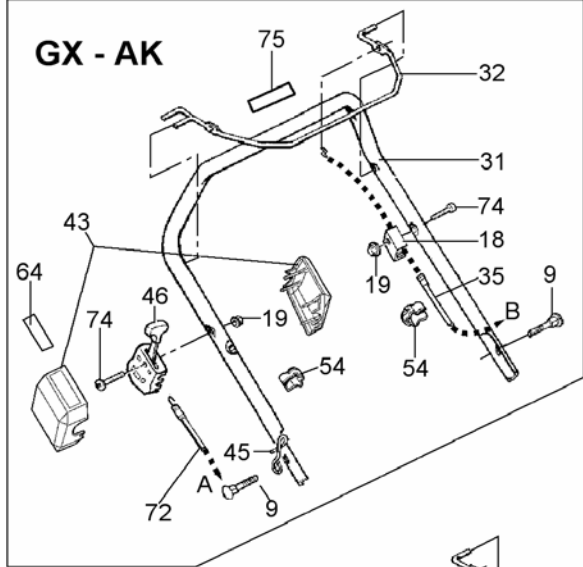

GT 47 - GX 46 - GX 47 - AK 47

RICAMBI ORIGINALI

MA.RI.NA.

GT 47 - GX 46 - GX 47 - AK 47

POS.	CODICE	I	F	D	GB	E	GT 47	GX 46	GX 47	AK 47
1	CP025040	VITE AUTOF.	VIS	SCHRAUBE	SCREW	TORNILLO	2			
2	CP030830	VITE TE	VIS	SCHRAUBE	SCREW	TORNILLO	3	3		3
3	CP032813	RONDELLA	RONDELLE	SCHEIBE	WASHER	ARANDELA	4	4	4	4
3	CP032913	RONDELLA	RONDELLE	SCHEIBE	WASHER	ARANDELA	4 X RUOTE CP047118.98-CP053118.98			
4	CP032913	RONDELLA	RONDELLE	SCHEIBE	WASHER	ARANDELA	2	2	2	2
5	CP034615	RIVETTO	RIVET	NIET	RIVET	CLAVO	4	4	4	4
6	CP037406	CHIAVETTA	CLAVETTE	SCHLÜSSELCHEN	WOODRUFF KEY	CHAVETA	1	1	1	1
7	CP038227	CUSCINETTO 12X27	ROULEMENT	KUGELLAGER	BALL BEARING	COJINETE	8	8	8	8
7	CP038228	CUSCINETTO	ROULEMENT	KUGELLAGER	BALL BEARING	COJINETE	8 X RUOTE CP047118.98-CP053118.98			
8	CP040835	VITE TTQST	VIS	SCHRAUBE	SCREW	TORNILLO	2	2	2	2
9	CP040850	VITE TTQST	VIS	SCHRAUBE	SCREW	TORNILLO	2	4	4	4
10	CP040875	VITE TTQST	VIS	SCHRAUBE	SCREW	TORNILLO	2			
11	CP046001.02	CHASSIS ROSSO	CARTER	GEHÄUSE	DECK	CHASIS		1		
11	CP047001	CHASSIS VERDE	CARTER	GEHÄUSE	DECK	CHASIS	1			
11	CP047001.02	CHASSIS ROSSO	CARTER	GEHÄUSE	DECK	CHASIS			1	
11	CP047001.03	CHASSIS ARGENTO	CARTER	GEHÄUSE	DECK	CHASIS				1
12	CP047013	LAMA	LAME	MESSER	BLADE	CUCHILLA	1	1	1	1
13	CP047048	ASSALE ANT	AXE AVANT	VORDERACHSE	FRONT AXLE	EJE ANTERIOR	1	1	1	1
14	CP047053	ASSALE POS	AXE ARRIERE	HINTERACHSE	REAR AXLE	EJE POSTERIOR	1	1	1	1
15	CP047063	TIRANTE ASSALE	BARRE	GESTÄNGE	LINK ROD	TIRANTE EJE	1	1	1	1
16	CP050106	RUOTA 180	ROUE	RAD	WHEEL	RUEDA		2	2	2
16	CP050108	RUOTA 180	ROUE	RAD	WHEEL	RUEDA	2 (fino a / till 12/2005)			
16	CP047118.98	RUOTA 180 PH ZINCA	ROUE ACIER	VERZINKTES RAD	ZINC WHEEL	RUEDA ZINC	2 (da / from 01/2006)			
17	CP050127	COPRIRUOTA 180	CACHE MOYEU	RADDECKUNG	HUB CAP	TAPA RUEDA	2 (da/from 04/2004 a/to 12/2005)			
17	CP050128	COPRIRUOTA 180	CACHE MOYEU	RADDECKUNG	HUB CAP	TAPA RUEDA	2 (fino a / till 04/2004)			
17	CP047133	COPRIRUOTA	CACHE MOYEU	RADDECKUNG	HUB CAP	TAPA RUEDA	2 (da / from 01/2006)			
18	CP042216	BLOCCETTO CAVO	ATTACHE CABLE FRE	KABELBESCHWERER	CLIP	FIJADOR CABLE	1	1	1	1
19	CP042806	DADO	ÉCROU	MUTTER	KNOB	ESPARRAGO	2	2	2	2
20	CP042808	DADO	ÉCROU	MUTTER	KNOB	ESPARRAGO	7	7	7	7
21	CP045713	TAPPO	COUVERCLE	KAPPE	CAP	TAPA	1	1	1	1
22	CP045722	TAPPO	COUVERCLE	KAPPE	CAP	TAPA	4	2	2	2
24	CP045911	MOLLA A TAZZA	RONDELLE	SCHEIBE	WASHER	MUELLE	1	1	1	1
25	CP046606	RITEGNO	CLIP	RÜCKHALT	RETAINER	ANILLO CLIP	1	1	1	1
26	CP046607	RITEGNO	CLIP	RÜCKHALT	RETAINER	ANILLO CLIP	3	3	3	3
27	CP046608	RITEGNO	CLIP	RÜCKHALT	RETAINER	ANILLO CLIP	1	1	1	1
28	CP047018	PARASASSI	DEFLECTEUR	DEFLEKTOR	REAR DOOR	DEFLECTOR	1	1	1	1
29	CP047033	MANICO INF.	GUIDON	STIEL	HANDLE	MANILLAR	1	1	1	1
30	CP047034	MANICO INF.	GUIDON	STIEL	HANDLE	MANILLAR	1	1	1	1
31	CP047042	MANICO SUP.	GUIDON	STIEL	HANDLE	MANILLAR		1	1	1
32	CP047071	LEVA FRENO	LEVIER FREIN	STANGE	LEVER	LEVA		1	1	1
33	CP047078	TELAIO CESTO	ATTELAGE	GRASFANGARMEN	FRAME	ARMAZON SACO	1	1	1	1
34	CP047083	TELA CESTO BIANCA	SAC RAMASSEUR	GRASFANGSACK	GRASS BAG	SACO TELA	1			1
34	CP047083.05	TELA CESTO NERA	SAC RAMASSEUR	GRASFANGSACK	GRASS BAG	SACO TELA		1	1	
35	?-TAB-FR	CAVO FRENO	CABLE FREIN	KABEL	CABLE	CABLE	1	1	1	1
36	CP047191	MOLLA	RESSORT	FEDER	SPRING	MUELLE	1	1	1	1
37	CP047192	MOLLA	RESSORT	FEDER	SPRING	MUELLE	1	1	1	1
38	CP050192	MOLLA PARASASSI	RESSORT	FEDER	SPRING	MUELLE	1	1	1	1
39	CP047203	ASTINA	AXE PIVOT	STANGE	HINGE PIN	EJE DEFLECTOR	1	1	1	1
40	CP047212	SUPPORTO ASSALE	SUPPORT	ACHSELAGER	SUPPORT	SOPORTE	1	1	1	1
41	CP047213	SUPPORTO ASSALE	SUPPORT	ACHSELAGER	SUPPORT	SOPORTE	1	1	1	1
42	CP047214	SUPPORTO ASSALE	SUPPORT	ACHSELAGER	SUPPORT	SOPORTE	2	2	2	2
43	CP047220	COPRIACCELERATOR	COUVERCLE	DECKEL	COVER	COPA PROTECTORA		1	1	1
44	CP047236	CAPPUCCIO	CACHE MOYEU	KAPPE	HOOD	POMO	1	1	1	1
45	CP047242	GANCIO FUNE AVV.	PORTE CABLE	KABELHALTER	CABLE SUPPORT	FIJADOR CABLE	1	1	1	1
46	CP047250	COMANDO ACCELE	LEVIER	STANGE	THROTTLE LEVER	LEVA	1	1	1	1
47	CP047255	LEVA ALZO	LEVIER	STANGE	LEVER	LEVA ALTURAS	1	1	1	1
48	CP047267	PERNO	GOUJON	ZAPFEN	PIN	PERNO	1	1	1	1
49	CP050043	MANICO SUP.	GUIDON	STIEL	HANDLE	MANILLAR	1			
50	CP050071	LEVA FRENO	LEVIER FREIN	STANGE	LEVER	LEVA	1			
51	CP050110	RUOTA 200	ROUE	RAD	WHEEL	RUEDA		2	2	2
51	CP050112	RUOTA 200	ROUE	RAD	WHEEL	RUEDA	2 (fino a / till 12/2005)			
51	CP053118.98	RUOTA 209 PH ZINCA	ROUE ACIER	VERZINKTES RAD	ZINC WHEEL	RUEDA ZINC	2 (da / from 01/2006)			
52	CP050132	COPRIRUOTA 200-230	CACHE MOYEU	RADDECKUNG	HUB CAP	TAPA RUEDA	2 (da/from 04/2004 a/to 12/2005)			
52	CP050130	COPRIRUOTA 200	CACHE MOYEU	RADDECKUNG	HUB CAP	TAPA RUEDA	2 (fino a / till 04/2004)			
52	CP047133	COPRIRUOTA	CACHE MOYEU	RADDECKUNG	HUB CAP	TAPA RUEDA	2 (da / from 01/2006)			
53	CP050212	REGOLATORE MANIC	REGLAGE DE GUIDON	STIELREGULATOR	HANDLE REGULATOR	REGULADOR MANILLA	4			
54	CP050222	FERMACAVO	ATTACHE CABLE	KABELBESCHWERER	CLIP	FIJADOR CABLE	2	2	2	2
55	CP050228	POMOLO MANICO	ÉCROU	GRIFF	KNOB HANDLE	POMO MANILLAR	4	4	4	4
56	CP050230	RONDELLA	RONDELLE	SCHEIBE	WASHER	ARANDELA	4	4	4	4
57	CP050233	RONDELLA	RONDELLE	SCHEIBE	WASHER	ARANDELA	2	2	2	2
58	CP053250	RONDELLA	RONDELLE	SCHEIBE	WASHER	ARANDELA	1	1	1	1
60	CP050965	VITE LAMA 10.9	VIS 10.9	SCHRAUBE 10.9	SCREW 10.9	TORNILLO 10.9	1	1	1	1
61	CP053274B22	MOZZO D.22.2 +PULE	PORTE LAME + POUL	MESSERHALTER	BLADE ADAPTOR+PU	PORTA CUCHILLA+PC	1 (Ø Shaft 22,2 mm)			
61	CP053274B25	MOZZO D.25 +PULE	PORTE LAME + POUL	MESSERHALTER	BLADE ADAPTOR+PU	PORTA CUCHILLA+PC	1 (Ø Shaft 25 mm)			
63	CP053710	DECALCO	DECALQUE	ETIKETTE	DECAL	CARTEL	1			
64	CP053713	DECALCO	DECALQUE	ETIKETTE	DECAL	CARTEL		1	1	1
65	CP053715	DECALCO	DECALQUE	ETIKETTE	DECAL	CARTEL	1	1	1	1
66	CP053726	DECALCO	DECALQUE	ETIKETTE	DECAL	CARTEL	1			
67	CP053727	DECALCO	DECALQUE	ETIKETTE	DECAL	CARTEL	1			
68	CP053802	DECALCO	DECALQUE	ETIKETTE	DECAL	CARTEL	1	1	1	1
69	CP053806	DECALCO	DECALQUE	ETIKETTE	DECAL	CARTEL	1	1	1	1
70	CP053813	DECALCO	DECALQUE	ETIKETTE	DECAL	CARTEL	1	1	1	1
71	CP053861	DECALCO GALAXY	DECALQUE	ETIKETTE	DECAL	CARTEL		1	1	
71	CP053910	DECALCO GREENTEA	DECALQUE	ETIKETTE	DECAL	CARTEL	1			
71	CP053849	DECALCO AKITA	DECALQUE	ETIKETTE	DECAL	CARTEL				1
72	?-TAB-AC	CAVO ACCELERATOR	CABLE GAZ	KABEL	CABLE	CABLE	1	1	1	1