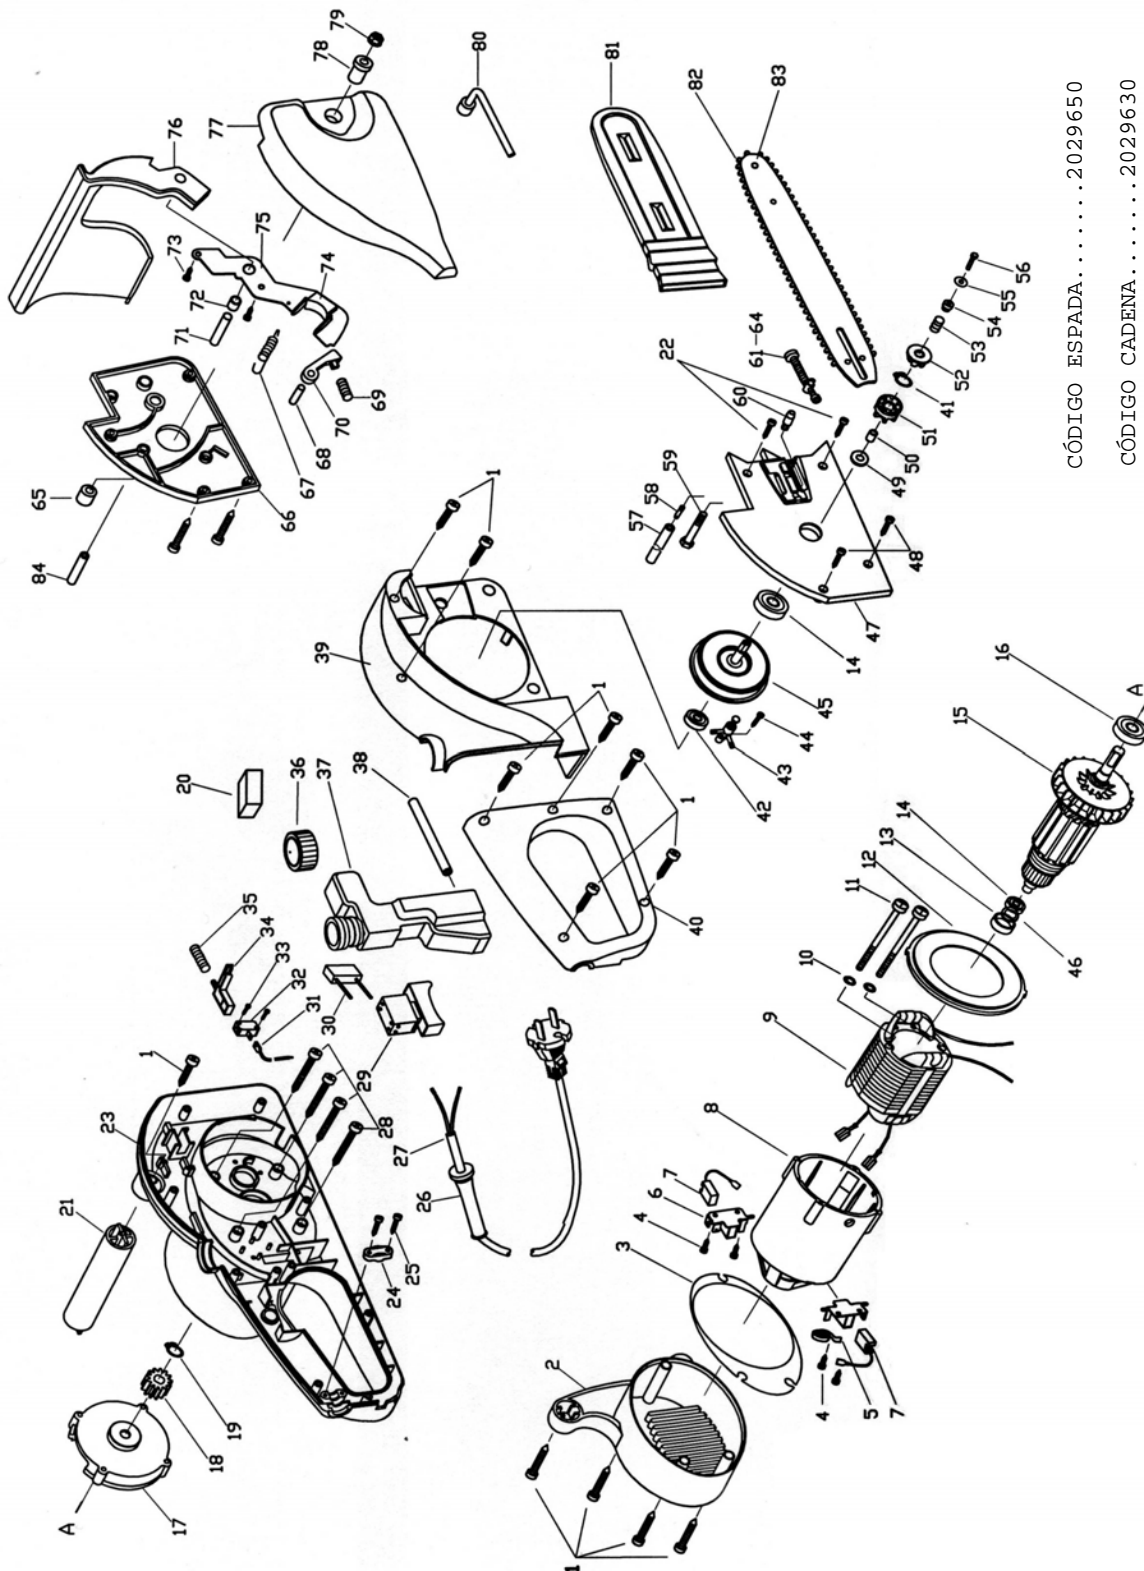

EXPLODED VIEW

CHAIN SAW SANDRIGARDEN ES 1700

CÓDIGO ESPADA.....2029650

CÓDIGO CADENA.....2029630

	<b>COD. SANDRI</b>	<b>COD. BRITECH</b>	<b>DESCRIZIONE</b>
2	2032500	B90448-00	coperchio motore
3	2032510	B90449-00	guarnizione
5	2032520	B90451-00	molla per spazzole
6	2032530	B90452-00	porta spazzola
7	2032540	B90453-00	spazzola pz.2
8	2032550	B90454-00	carter motore
9	2032560	B90455-00	statore
12	2032570	B90458-00	deflettore
13	2032580	B90459-00	sede cuscinetto
14	2032590	B90460-00	cuscinetto øe 26-øi 10-L 8
15	2032600	B90461-00	rotore
16	2032610	B90462-00	cuscinetto øe 28-øi 12-L 8
17	2032620	B90463-00	coperchio interno
19	2032640	B90465-00	seeger
20	2032650	B00467-00	filtro olio
21	2033690	B90466-00	impugnatura anteriore
23 Y	2033700	B90467-00	guscio esterno sinistro giallo
23 R	2033710	B90467-01	guscio esterno sinistro rosso
23 B	2033720	B90467-02	guscio esterno sinistro blu
24	2033730	B90469-00	stringicavo
26	2033740	B90471-00	passacavo
27	2033750	B90472-00	cavo con spina
29	2032660	B90474-00	interruttore
30	2033770	B90475-00	condensatore
32	2033780	B90477-00	interruttore di sicurezza
34	2033760	B90479-00	leva interruttore
36	2033790	B90481-00	tappo
37	2033800	B90482-00	serbatoio olio
38	2033810	B90483-00	tubo olio
39 Y	2033820	B90484-00	guscio esterno destro giallo
39 R	2033830	B90484-01	guscio esterno destro rosso
39 B	2033840	B90484-02	guscio esterno destro blu
40 Y	2033850	B90485-00	guscio esterno posteriore giallo
40 R	2033860	B90485-01	guscio esterno posteriore rosso
40 B	2033870	B90485-02	guscio esterno posteriore giallo
42	2033880	B90487-00	cuscinetto øe 22-L 6
43	2033890	B90488-00	pompa dell'olio
45	2033900	B90490-00	ruota dentata in nylon
47	2033910	B90492-00	piastra metallica
50	2033920	B90495-00	cuscinetto
51	2033930	B90496-00	pignone catena
52	2033940	B90497-00	frizione
53	2033950	B90498-00	molla
54	2033960	B90499-00	porta molla
55	2033970	B90500-00	rosetta
57	2033980	B90502-00	tubo olio
58	2033990	B90503-00	adattatore
59	2034000	B90504-00	vite
60	2034010	B90505-00	perno
61	2034020	B90506-00	dado di blocco
62	2034030	B90507-00	dado speciale
65	2034040	B90510-00	perno
66	2034050	B90511-00	piastra
67	2034060	B90512-00	molla
68	2034070	B90513-00	distanziale 5
69	2034080	B90515-00	molla
70	2034090	B90514-00	fermo
71	2034100	B90516-00	distanziale 8
74	2034110	B90519-00	gommino freno
75	2034120	B90520-00	leva freno
76	2034130	B90521-00	protezione impugnatura
77	2034140	B90522-00	coperchio laterale destro
79	2034150	B90524-00	dado
80	2034160	B90525-00	chiave
84	2034170	B90527-00	perno di protezione