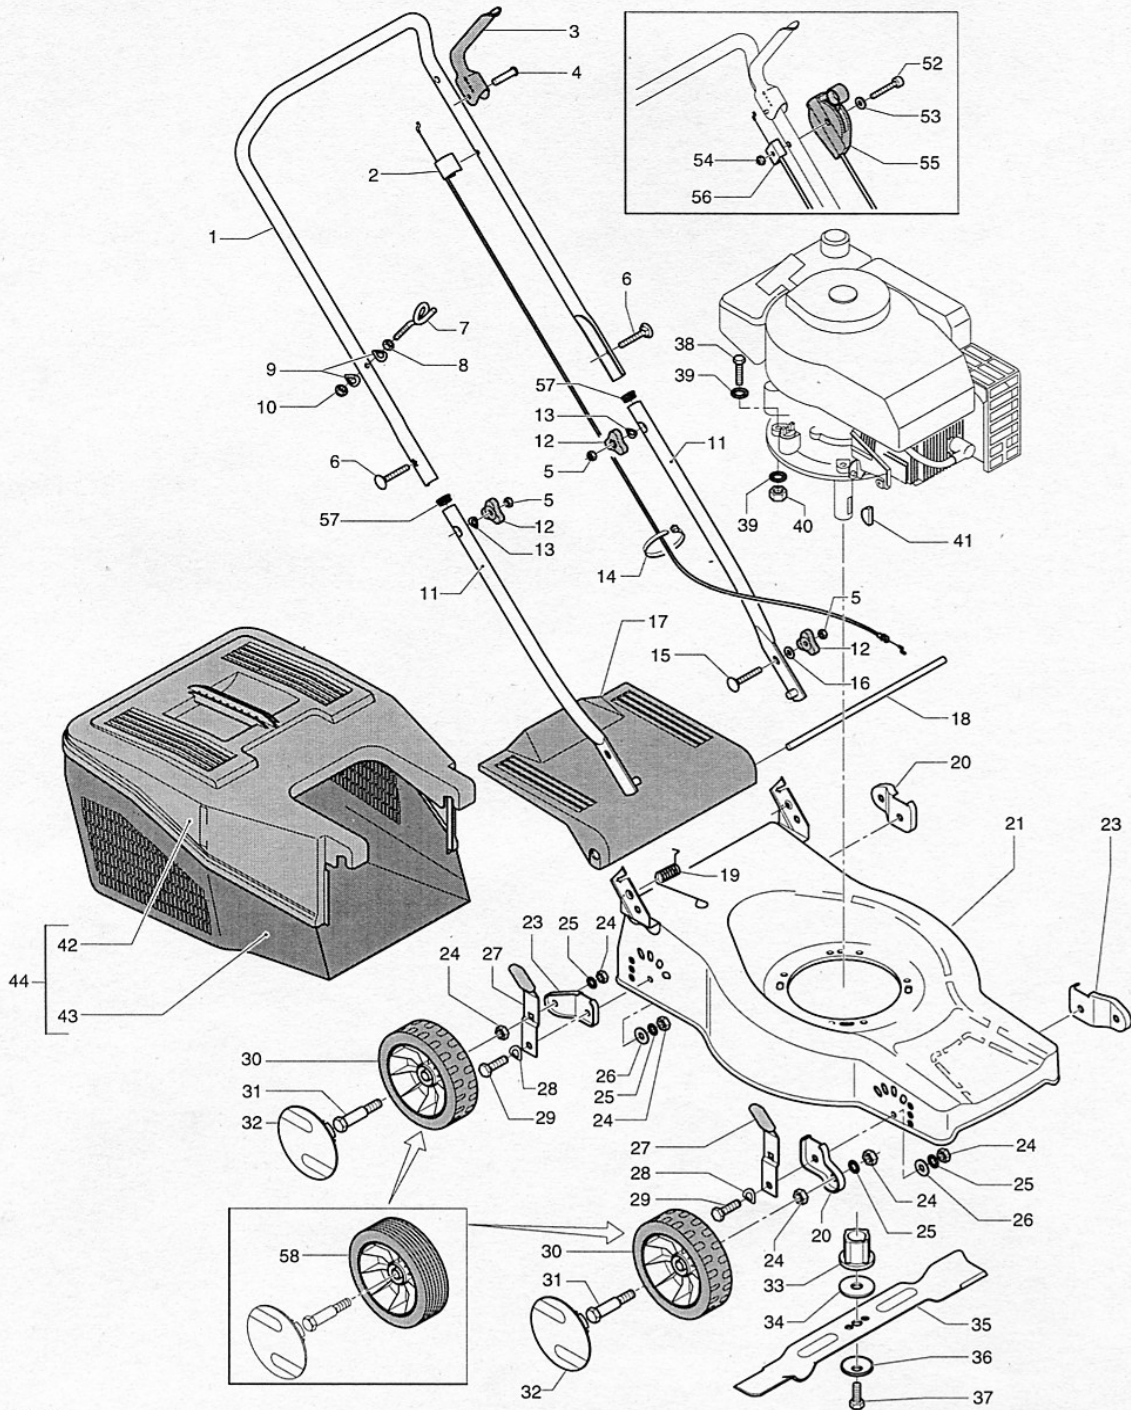

ER-400

CORTACESPED CAMPEON

LAMINA 1

N.FIGURA	N.PLANO	DENOMINACION	PIEZAS
51	30368	Tapón	4
52	30363	Tornillo	1
53	18344	Arandela D.5x15	1
54	20599	Tuerca M5	3
55	30364	Acelerador 1070/48 mm HONDA GCV 135/160 y TECNAMOTOR	1
56	20600	Cable 1420/141,5 mm TECNAMOTOR	1
56	30340	Cable 1130/152 mm HONDA GCV 135/160	1
57	30591	Tapón	2
58	30329	Rueda D. 160 mm (ER)	4
59	M10121574	Rueda D. 170 mm (ER)	4

06.2002

ER-400

CORTACESPED CAMPEON