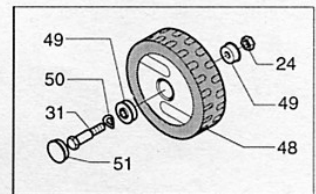

N.FIGURA	N.PLANO	D E N O M I N A C I O N	PIEZAS
1	30347	Manillar superior	1
2	30332	Cable 1415/141,5 mm Tecnamotor	1
2	30333	Cable 1085/144,5 mm B&S	1
3	30331	Mando	1
4	M10146713	Perno	1
5	18302	Tuerca M8	4
6	18295	Tornillo	2
7	18375	Soporte Cable	1
8	20006	Tuerca	1
9	20007	Arandela	2
10	18336	Tuerca	1
11	30335	Manillar inferior	2
12	20010	Tuerca Palomilla	4
13	18298	Arandela	2
14	20026	Abrazadera	1
15	18300	Tornillo	2
16	18301	Arandela	2
17	31271	Deflector	1
17	M10146212	Deflector	1
18	18307	Tirante	1
19	30351	Muelle	1
20	18308	Soporte de rueda	2
21	M10860301	Chasis	1
21	M10860302	Chasis	1
23	18309	Soporte de rueda	2
24	18316	Tuerca	12
25	18317	Arandela elástica	8
26	20039	Arandela	4
27	20031	Palanca elevación rueda	4
28	18320	Arandela	2
29	18321	Tornillo	4
30	30366	Rueda	4
31	18323	Tornillo	4
32	30367	Tapa	4
33	18311	Soporte cuchilla	1
34	18312	Arandela	1
35	30338	Cuchilla 40 cm	1
36	18314	Arandela elástica	1
37	18315	Tornillo	1
38	18296	Tornillo	3
38	20322	Tornillo para HONDA GCV 135/160	3
39	18303	Arandela	6
40	18302	Tuerca	3
41	18304	Chaveta	1
42	M20146113	Parte superior cesto	1
43	30358	Parte inferior cesto	1
44	M09146663	Cesto completo	1
45	30359	Saco	1
46	M20146113	Bastidor superior saco	1
47	M09146573	Saco completo	1
48	20084	Rueda D.170 mm (MP)	4
49	20028	Cojinete	8
50	20032	Arandela	4

ER-400

CORTACESPED CAMPEON

OPTIONAL

ER-400**CORTACESPED CAMPEON****LAMINA 1**

N.FIGURA	N.PLANO	DENOMINACION	PIEZAS
51	30368	Tapón	4
52	30363	Tornillo	1
53	18344	Arandela D.5x15	1
54	20599	Tuerca M5	3
55	30364	Acelerador 1070/48 mm HONDA GCV 135/160 y TECNAMOTOR	1
56	20600	Cable 1420/141,5 mm TECNAMOTOR	1
56	30340	Cable 1130/152 mm HONDA GCV 135/160	1
57	30591	Tapón	2
58	30329	Rueda D. 160 mm (ER)	4
59	M10121574	Rueda D. 170 mm (ER)	4