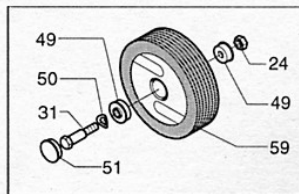

N.FIGURA	N.PLANO	D E N O M I N A C I O N	PIEZAS
1	30347	Manillar superior	1
2	30332	Cable 1415/141,5 mm Tecnamotor	1
2	30333	Cable 1085/144,5 mm B&S	1
3	30331	Mando	1
4	M10146713	Perno	1
5	18302	Tuerca M8	4
6	18295	Tornillo	2
7	18375	Soporte Cable	1
8	20006	Tuerca	1
9	20007	Arandela	2
10	18336	Tuerca	1
11	30335	Manillar inferior	2
12	20010	Tuerca Palomilla	4
13	18298	Arandela	2
14	20026	Abrazadera	1
15	18300	Tornillo	2
16	18301	Arandela	2
17	31271	Deflector	1
17	M10146212	Deflector	1
18	18307	Tirante	1
19	30351	Muelle	1
20	18308	Soporte de rueda	2
21	M10860301	Chasis	1
21	M10860302	Chasis	1
23	18309	Soporte de rueda	2
24	18316	Tuerca	12
25	18317	Arandela elástica	8
26	20039	Arandela	4
27	20031	Palanca elevación rueda	4
28	18320	Arandela	2
29	18321	Tornillo	4
30	30366	Rueda	4
31	18323	Tornillo	4
32	30367	Tapa	4
33	18311	Soporte cuchilla	1
34	18312	Arandela	1
35	30338	Cuchilla 40 cm	1
36	18314	Arandela elástica	1
37	18315	Tornillo	1
38	18296	Tornillo	3
38	20322	Tornillo para HONDA GCV 135/160	3
39	18303	Arandela	6
40	18302	Tuerca	3
41	18304	Chaveta	1
42	M20146113	Parte superior cesto	1
43	30358	Parte inferior cesto	1
44	M09146663	Cesto completo	1
45	30359	Saco	1
46	M20146113	Bastidor superior saco	1
47	M09146573	Saco completo	1
48	20084	Rueda D.170 mm (MP)	4
49	20028	Cojinete	8
50	20032	Arandela	4

ER-400

CORTACESPED CAMPEON

OPTIONAL

ER-400**CORTACESPED CAMPEON****LAMINA 1**

N.FIGURA	N.PLANO	DENOMINACION	PIEZAS
51	30368	Tapón	4
52	30363	Tornillo	1
53	18344	Arandela D.5x15	1
54	20599	Tuerca M5	3
55	30364	Acelerador 1070/48 mm HONDA GCV 135/160 y TECNAMOTOR	1
56	20600	Cable 1420/141,5 mm TECNAMOTOR	1
56	30340	Cable 1130/152 mm HONDA GCV 135/160	1
57	30591	Tapón	2
58	30329	Rueda D. 160 mm (ER)	4
59	M10121574	Rueda D. 170 mm (ER)	4