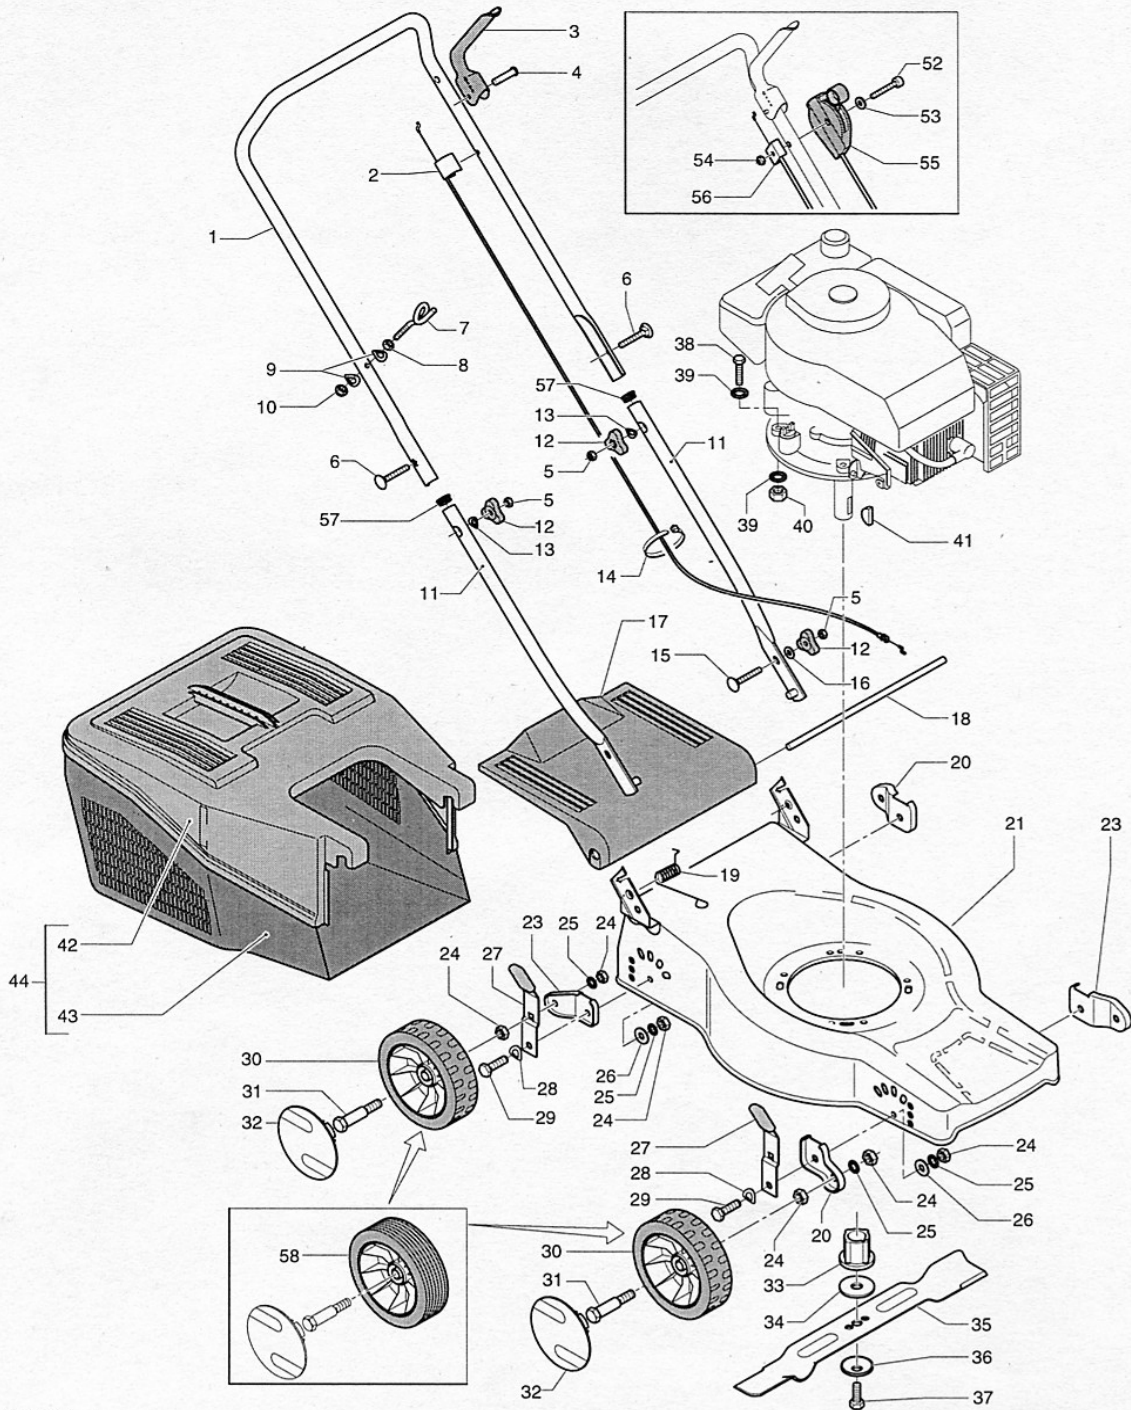

N.FIGURA	N.PLANO	D E N O M I N A C I O N	PIEZAS
1	30347	Manillar superior	1
2	30332	Cable 1415/141,5 mm Tecnamotor	1
2	30333	Cable 1085/144,5 mm B&S	1
3	30331	Mando	1
4	M10146713	Perno	1
5	18302	Tuerca M8	4
6	18295	Tornillo	2
7	18375	Soporte Cable	1
8	20006	Tuerca	1
9	20007	Arandela	2
10	18336	Tuerca	1
11	30335	Manillar inferior	2
12	20010	Tuerca Palomilla	4
13	18298	Arandela	2
14	20026	Abrazadera	1
15	18300	Tornillo	2
16	18301	Arandela	2
17	31271	Deflector	1
17	M10146212	Deflector	1
18	18307	Tirante	1
19	30351	Muelle	1
20	18308	Soporte de rueda	2
21	M10860301	Chasis	1
21	M10860302	Chasis	1
23	18309	Soporte de rueda	2
24	18316	Tuerca	12
25	18317	Arandela elástica	8
26	20039	Arandela	4
27	20031	Palanca elevación rueda	4
28	18320	Arandela	2
29	18321	Tornillo	4
30	30366	Rueda	4
31	18323	Tornillo	4
32	30367	Tapa	4
33	18311	Soporte cuchilla	1
34	18312	Arandela	1
35	30338	Cuchilla 40 cm	1
36	18314	Arandela elástica	1
37	18315	Tornillo	1
38	18296	Tornillo	3
38	20322	Tornillo para HONDA GCV 135/160	3
39	18303	Arandela	6
40	18302	Tuerca	3
41	18304	Chaveta	1
42	M20146113	Parte superior cesto	1
43	30358	Parte inferior cesto	1
44	M09146663	Cesto completo	1
45	30359	Saco	1
46	M20146113	Bastidor superior saco	1
47	M09146573	Saco completo	1
48	20084	Rueda D.170 mm (MP)	4
49	20028	Cojinete	8
50	20032	Arandela	4

ER-400

CORTACESPED CAMPEON

OPTIONAL

ER-400**CORTACESPED CAMPEON****LAMINA 1**

N.FIGURA	N.PLANO	DENOMINACION	PIEZAS
51	30368	Tapón	4
52	30363	Tornillo	1
53	18344	Arandela D.5x15	1
54	20599	Tuerca M5	3
55	30364	Acelerador 1070/48 mm HONDA GCV 135/160 y TECNAMOTOR	1
56	20600	Cable 1420/141,5 mm TECNAMOTOR	1
56	30340	Cable 1130/152 mm HONDA GCV 135/160	1
57	30591	Tapón	2
58	30329	Rueda D. 160 mm (ER)	4
59	M10121574	Rueda D. 170 mm (ER)	4

06.2002

ER-400

CORTACESPED CAMPEON

42
43
44

OPTIONAL