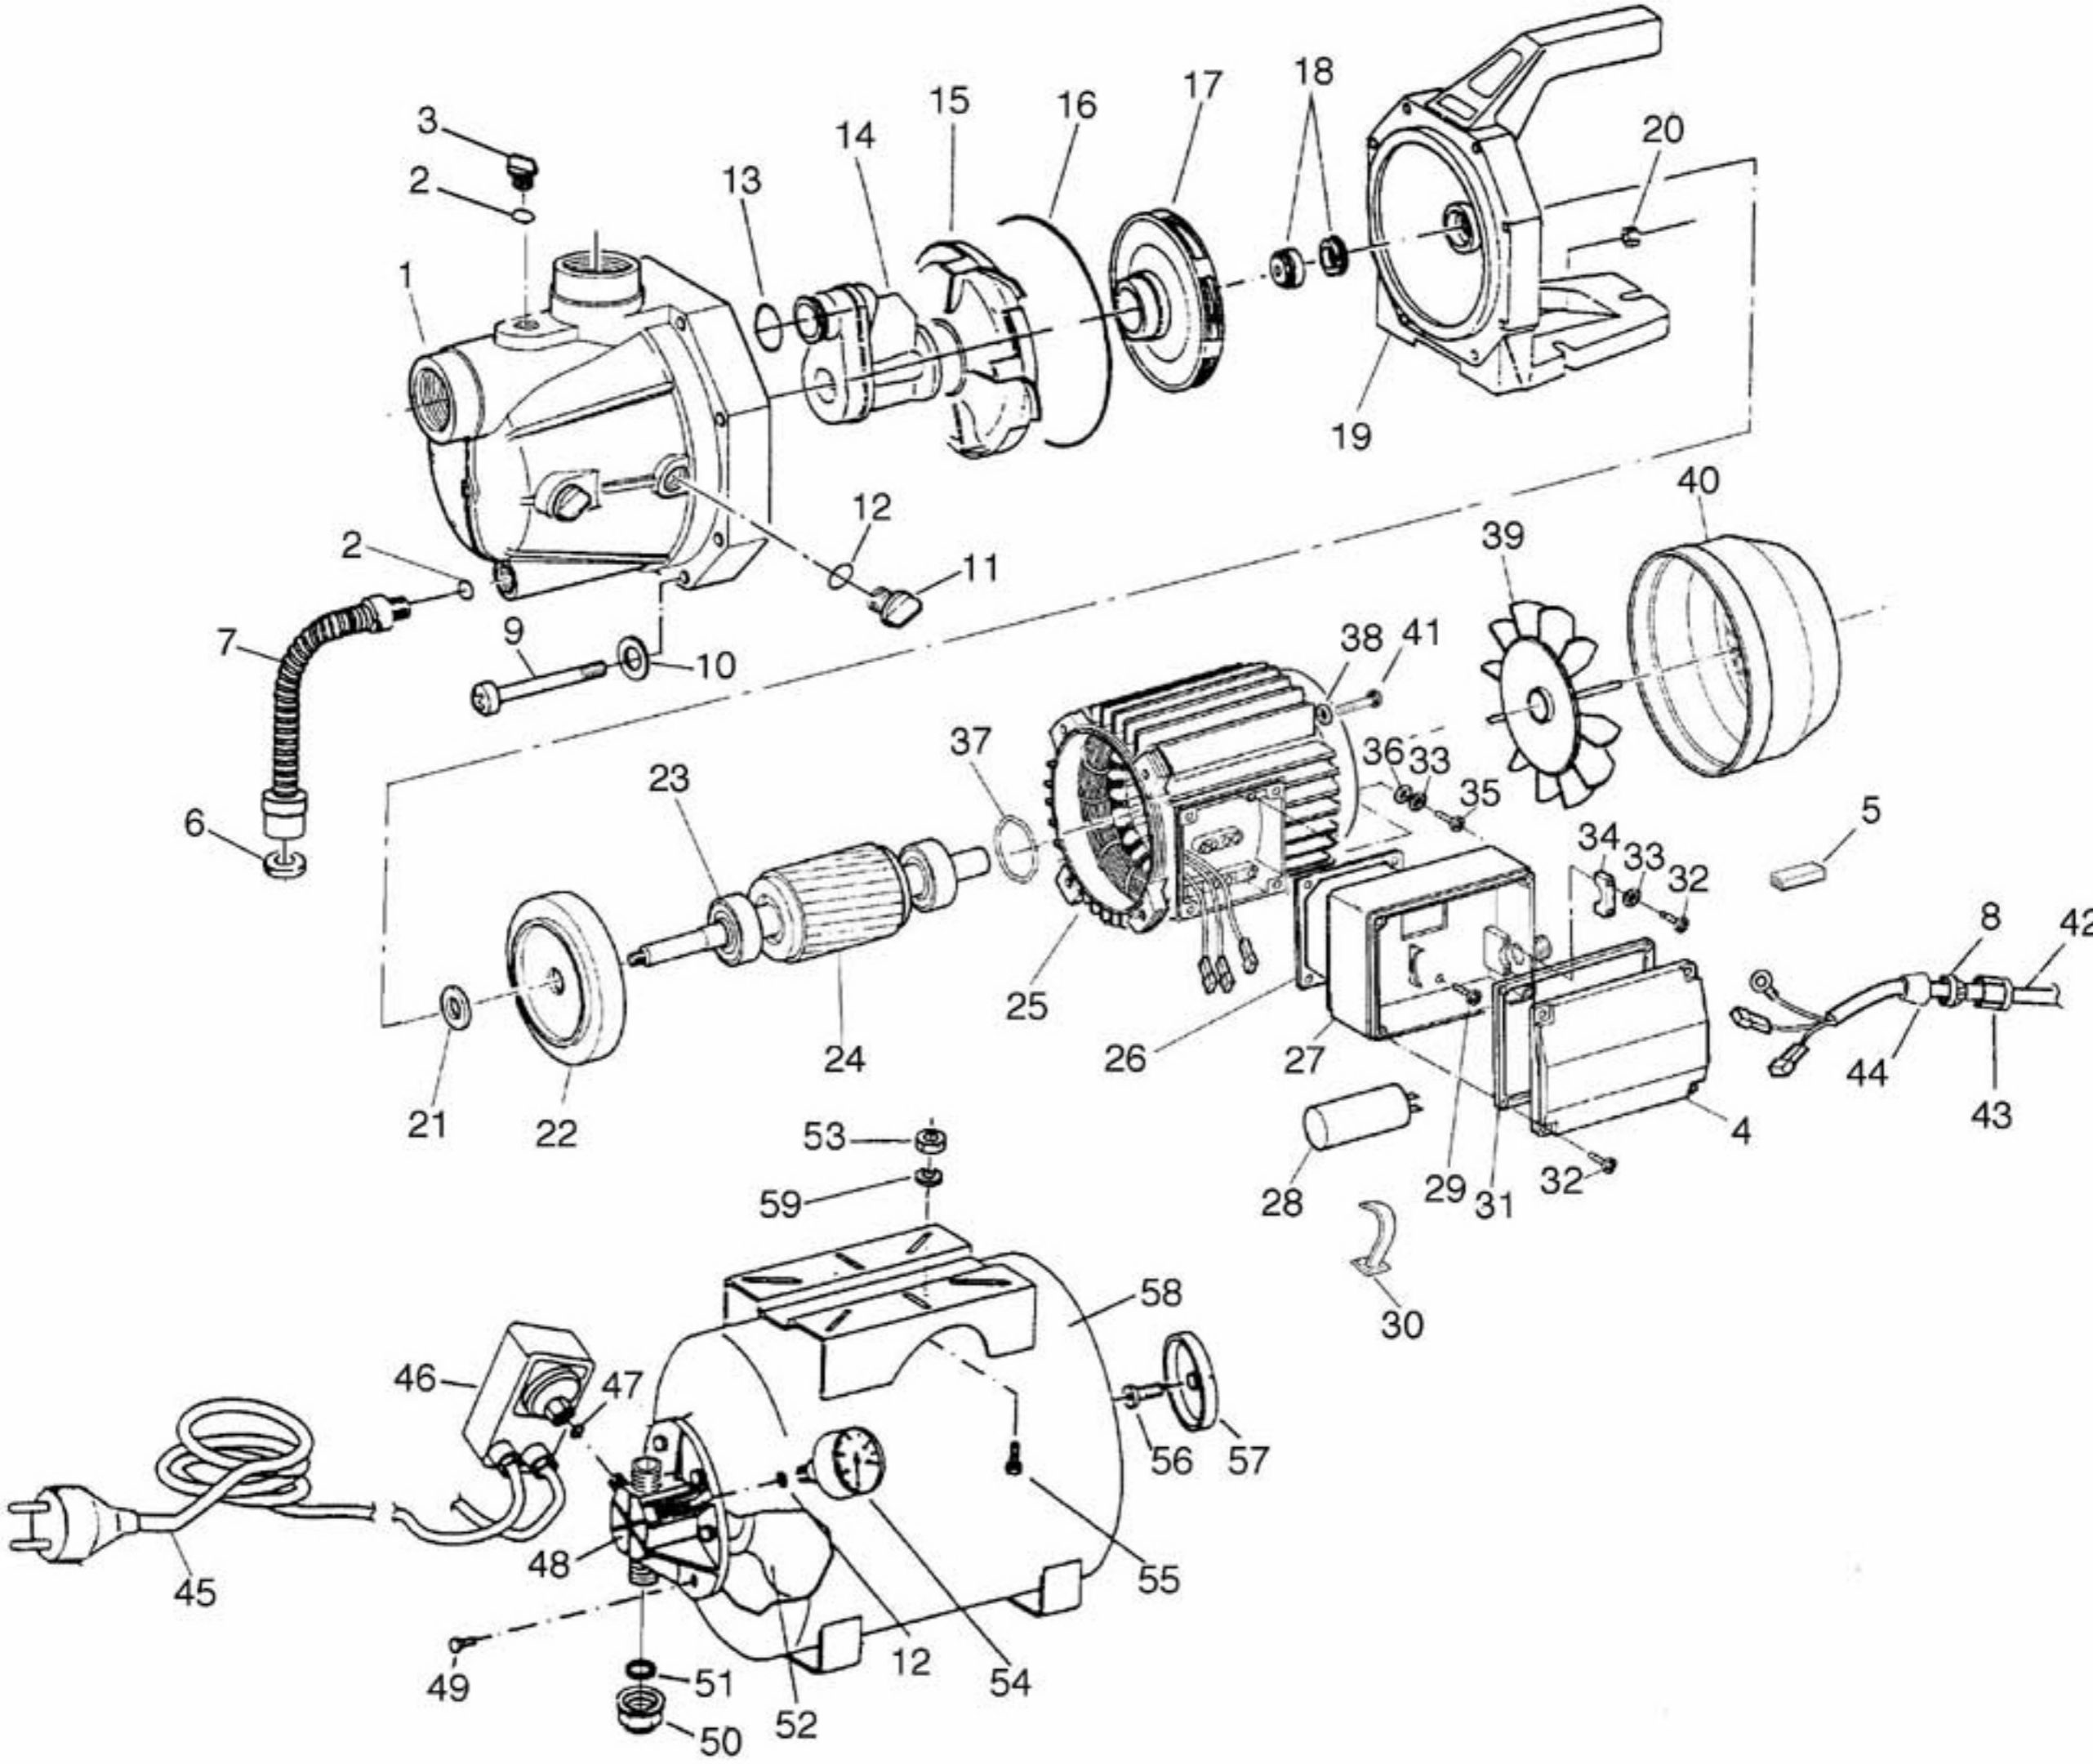

## ECOMATIC 130

Model	Ref.	Art. Leader	Descrizione	Description
ECOMATIC 110 - 130	1	S3600030	Corpo pompa	Pump housing
ECOMATIC 110 - 130	2	P1200004	Guarnizione O.Ring	Joint O.Ring
ECOMATIC 110 - 130	3	S3500009	Tappo filettato 3/8" GAS	Screw 3/8" GAS
ECOMATIC 110 - 130	4	S3500218	Coperchio portac condensatore	Cap capacitor holder
ECOMATIC 110 - 130	5	P1390011	Connettore	Tab terminal
ECOMATIC 110 - 130	6	P1240025	Guarnizione piana	Joint
ECOMATIC 110 - 130	7	P1690037	Tuboflex	Flexible pipe
ECOMATIC 110 - 130	8	P1510024	Gabbietta bloccacavo x Ecomatic 110	Cable fastener Ecomatic 110
ECOMATIC 110 - 130	9	P1100002	Vite	Screw
ECOMATIC 110 - 130	10	P1120009	Rosetta	Washer
ECOMATIC 110 - 130	11	S3500008	Tappo filettato 1/4" GAS	Screw 1/4" GAS
ECOMATIC 110 - 130	12	P1200003	Guarnizione O.Ring	Joint O.Ring
ECOMATIC 110 - 130	13	P1200002	Guarnizione O.Ring	Joint O.Ring
ECOMATIC 110 - 130	14	S3250004	Gruppo idraulico 110	Injector 110
ECOMATIC 110 - 130	14	S3250005	Gruppo idraulico 130	Injector 130
ECOMATIC 110 - 130	15	S3500036	Diffusore	Diffuser
ECOMATIC 110 - 130	16	P1200011	Guarnizione O.Ring	Joint O.Ring
ECOMATIC 110 - 130	17	S3250055	Girante 110	Impeller 110
ECOMATIC 110 - 130	17	S3250057	Girante 130	Impeller 130
ECOMATIC 110 - 130	18	P1220003	Gruppo tenuta meccanica	Mechanical seal
ECOMATIC 110 - 130	19	S3600385	Gruppo flangia Mec 63/71	Flange Mec 63/71
ECOMATIC 110 - 130	20	P1110001	Dado	Nut
ECOMATIC 110 - 130	21	P1240001	Paraspruzzi	Joint
ECOMATIC 110 - 130	22	S3120001	Flangia anteriore Mec 71	Anterior flange Mec 71
ECOMATIC 110 - 130	23	P1180011	Cuscinetto	Bearing
ECOMATIC 110 - 130	24	S3111008	Albero rotore completo di cuscinetti 130	Shaft with bearings 130
ECOMATIC 110 - 130	24	S3111011	Albero rotore completo di cuscinetti 110	Shaft with bearings 110
ECOMATIC 110 - 130	25	S3410190	Statore completo 110	Stator 110
ECOMATIC 110 - 130	25	S3410196	Statore completo 130	Stator 130
ECOMATIC 110 - 130	26	S3500199	Gasket bassetta 63/71	Gasket
ECOMATIC 110 - 130	27	S3500212	Base portac condensatore	Base capacitor holder
ECOMATIC 110 - 130	28	P1360001	Condensatore 130	Capacitor 130
ECOMATIC 110 - 130	28	P1360003	Condensatore 110	Capacitor 110
ECOMATIC 110 - 130	29	P1100004	Vite	Screw
ECOMATIC 110 - 130	30	S3500205	Clip fermacondensatore	Clip
ECOMATIC 110 - 130	31	P1200021	Guarnizione O.Ring	Joint O.Ring
ECOMATIC 110 - 130	32	P1100006	Vite	Screw
ECOMATIC 110 - 130	33	P1120003	Rosetta elastica	Spring-washer
ECOMATIC 110 - 130	34	P1510004	Cricchetto serracavo x Ecomatic 130	Cable fastener Ecomatic 130
ECOMATIC 110 - 130	35	P1100055	Vite terra	Earth screw
ECOMATIC 110 - 130	36	P1120051	Rosetta	Washer
ECOMATIC 110 - 130	37	P1120001	Anello onda	Waved-ring
ECOMATIC 110 - 130	38	P1120030	Rosetta elastica	Spring-washer
ECOMATIC 110 - 130	39	P1510001	Ventola raffreddamento Mec 71	Fan Mec 71
ECOMATIC 110 - 130	40	S3200010	Copriventola Mec 71	Fan cover Mec 71
ECOMATIC 110 - 130	41	P1100046	Vite	Screw
ECOMATIC 110 - 130	42	P1320010	Cavo collegamento pressostato 110	Cable 110
ECOMATIC 110 - 130	42	P1330008	Cavo collegamento pressostato 130	Cable 130
ECOMATIC 110 - 130	43	P1510009	Dado	Nut
ECOMATIC 110 - 130	44	P1230001	Gommino d9	Joint d9
ECOMATIC 110 - 130	45	P1320004	Cavo di alimentazione 110	Cable 110
ECOMATIC 110 - 130	45	P1330003	Cavo di alimentazione 130	Cable 130
ECOMATIC 110 - 130	46	P1380012	Pressostato Ecomatic 110	Pressure switch Ecomatic 110
ECOMATIC 110 - 130	46	P1380013	Pressostato Ecomatic 130	Pressure switch Ecomatic 130
ECOMATIC 110 - 130	47	P1200016	Guarnizione O.Ring	Joint O.Ring
ECOMATIC 110 - 130	48	S3600380	Flangia 4 vie	4-way flange
ECOMATIC 110 - 130	49	P1100026	Vite	Screw
ECOMATIC 110 - 130	50	S3500527	Tappo 1" GAS	Cap 1" GAS
ECOMATIC 110 - 130	51	P1200049	Guarnizione O.Ring	Joint O.Ring
ECOMATIC 110 - 130	52	P1230022	Membrana	Membrane
ECOMATIC 110 - 130	53	P1110003	Dado	Nut
ECOMATIC 110 - 130	54	P1170002	Manometro	Manometer
ECOMATIC 110 - 130	55	P1100005	Vite	Screw
ECOMATIC 110 - 130	56	P1230008	Valvola per serbatoio	Valve
ECOMATIC 110 - 130	57	S3500166	Coprivalvola serbatoio	Valve cap
ECOMATIC 110 - 130	58	S3206002	Carcassa serbatoio 24 lt. rosso	Shell 24 lt.
ECOMATIC 110 - 130	59	P1120005	Rosetta	Washer