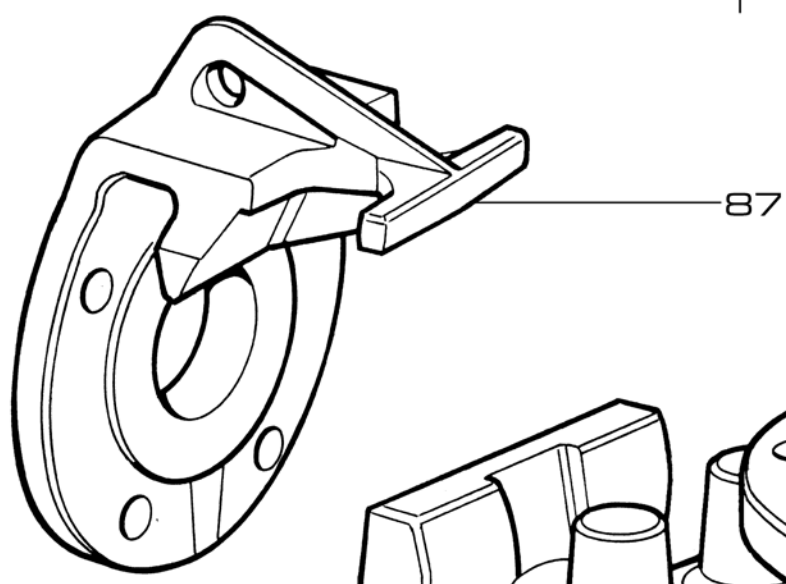

KIT ACCOPPIAMENTO RAPIDO Quick Coupling Kit

DNM50

RIF	DESCRIZIONE	CODICE
86	piede accoppiamento	S70037001
87	slitta per piede accoppiamento	S70038001B
88	staffa guida tubi	M75403020
89	gommino per staffa guida tubi	M60704000
90	rondella per staffa guida tubi	M60600038
91	vite	M60500046