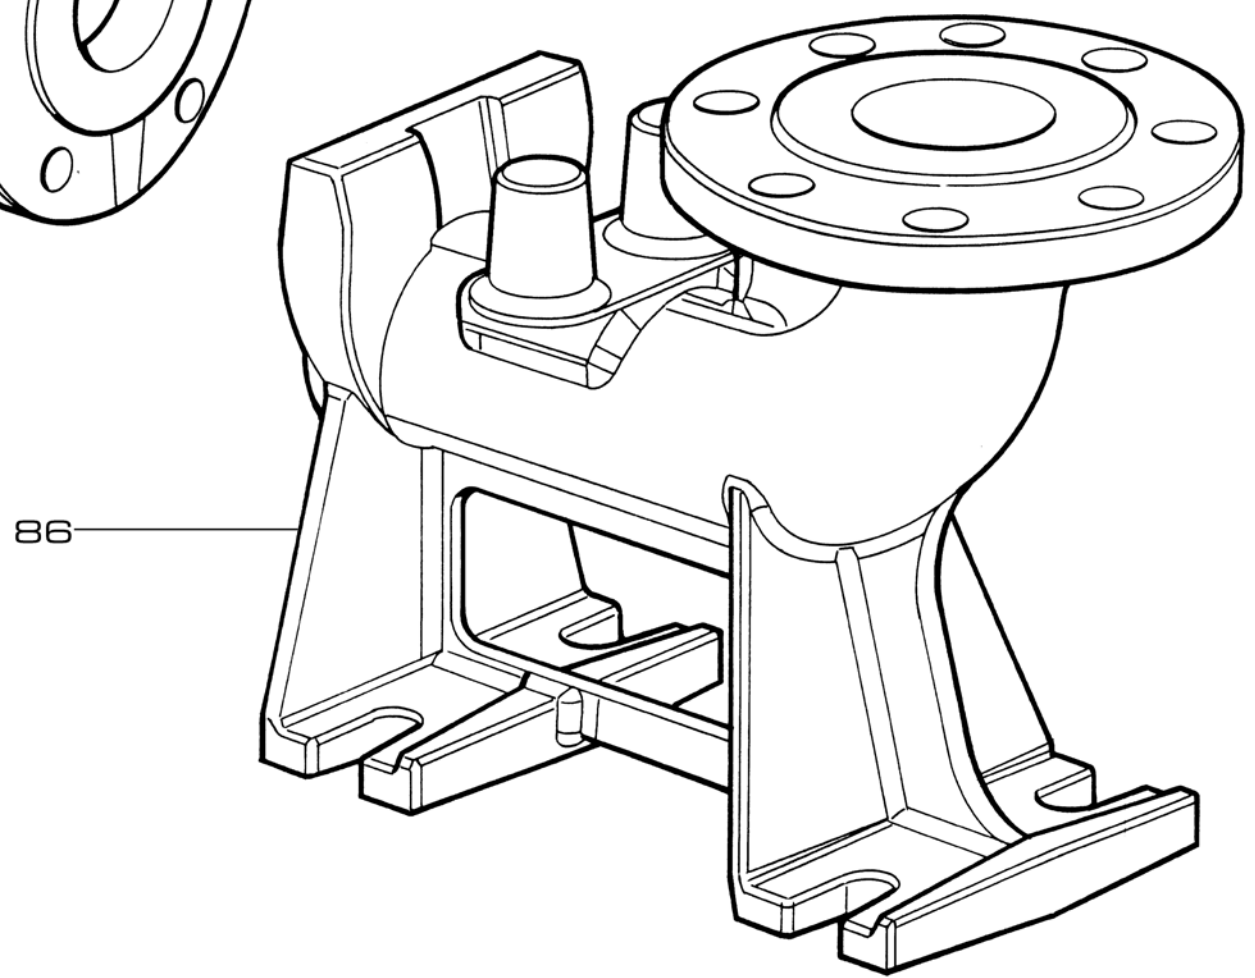

KIT ACCOPPIAMENTO RAPIDO Quick Coupling Kit

DNM50

RIF	DESCRIZIONE	CODICE
86	piede accoppiamento	S70037001
87	slitta per piede accoppiamento	S70038001B
88	staffa guida tubi	M75403020
89	gommino per staffa guida tubi	M60704000
90	rondella per staffa guida tubi	M60600038
91	vite	M60500046