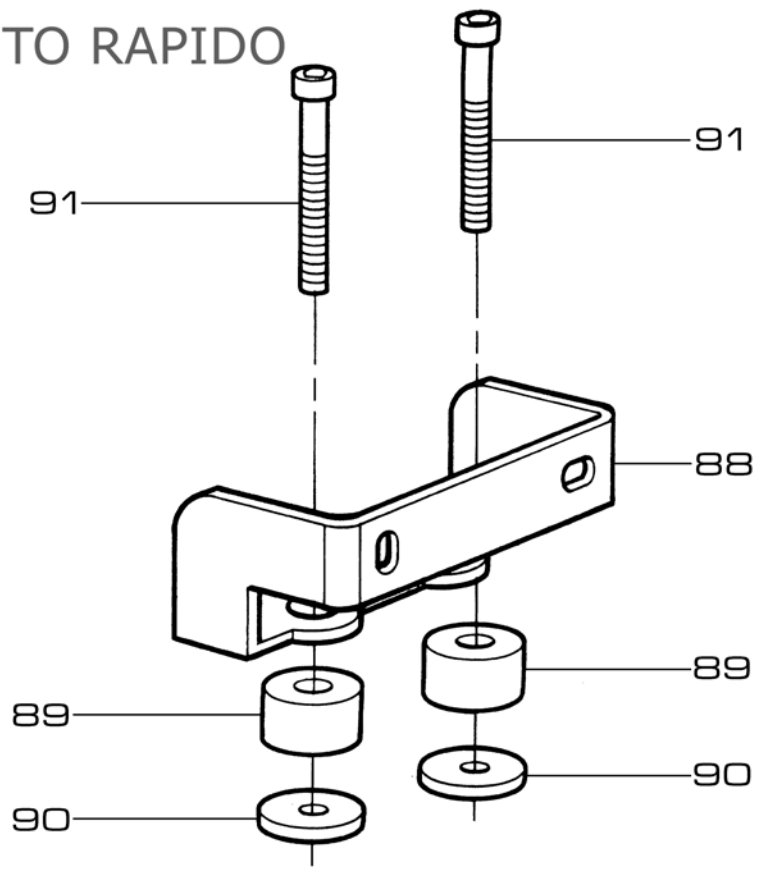

KIT ACCOPPIAMENTO RAPIDO Quick Coupling Kit

DNM50

RIF	DESCRIZIONE	CODICE
86	piede accoppiamento	S70037001
87	slitta per piede accoppiamento	S70038001B
88	staffa guida tubi	M75403020
89	gommino per staffa guida tubi	M60704000
90	rondella per staffa guida tubi	M60600038
91	vite	M60500046