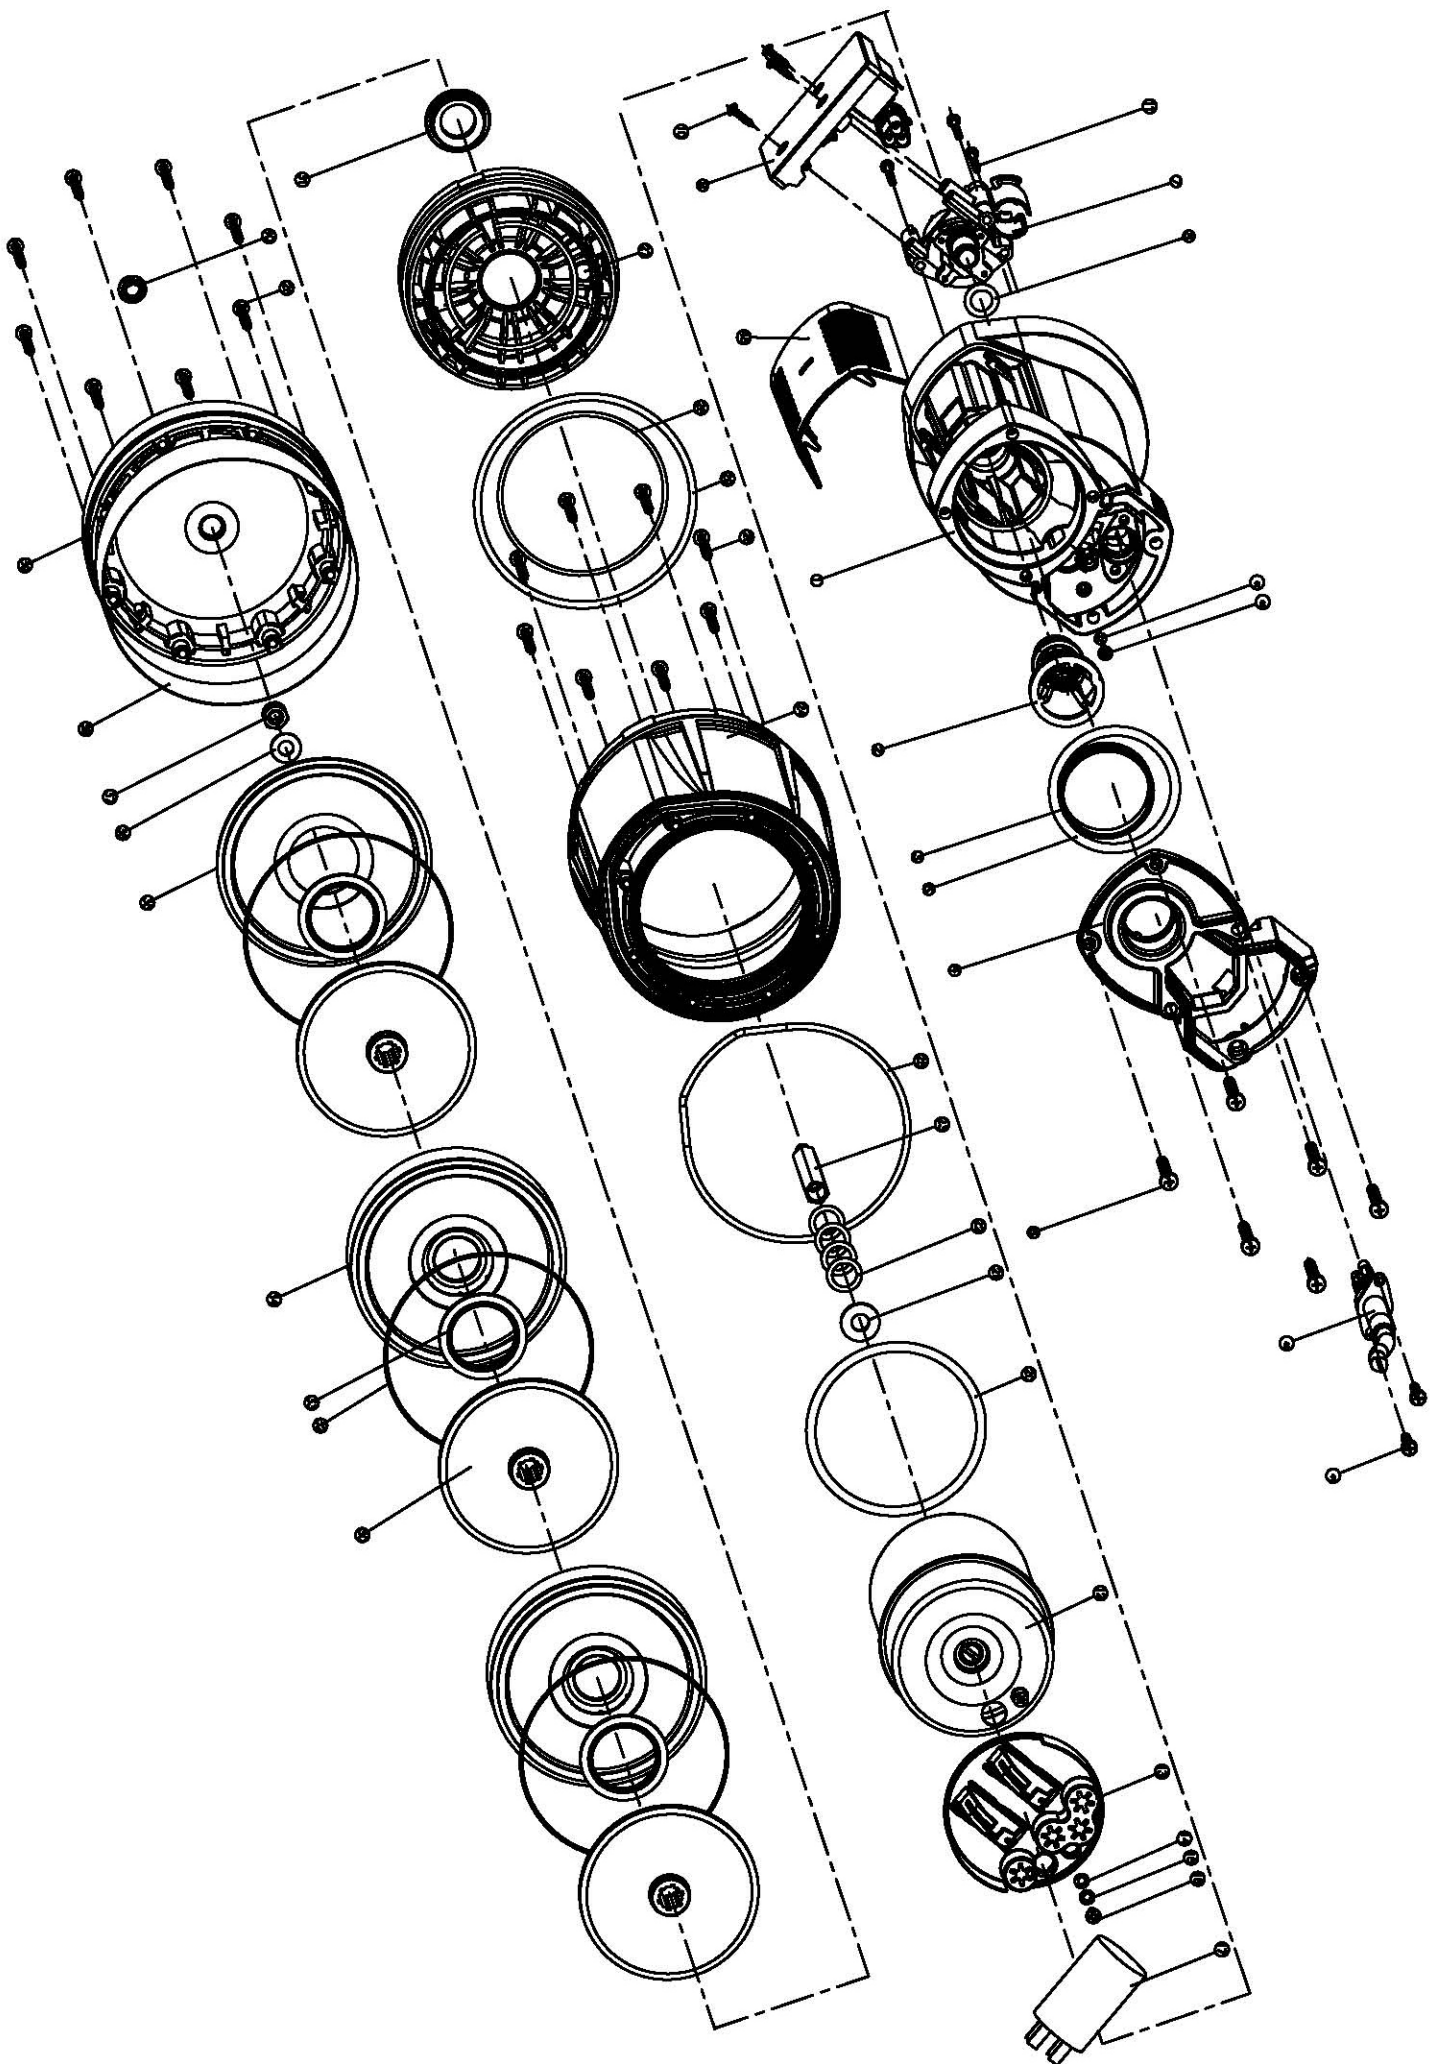

## DIVERTRON 1000

Model	Ref.	Art. Leader	Descrizione	Description
DIVERTRON 1000/1200/1200 RING	1	S3501421	Coperchio	Cover
DIVERTRON 1000/1200/1200 RING	2	S3600511	Grp Valvola	Valve Group
DIVERTRON 1000/1200/1200 RING	3	P1591089	Filtro Sabbia	Sand Filter
DIVERTRON 1000/1200/1200 RING	4	S3501422	Coperchio mandata	Delivery Cover
DIVERTRON 1000/1200/1200 RING	5	P1200168	OR	OR
DIVERTRON 1000/1200/1200 RING	6	P1100024	VITE TC+ PH	SCREW
DIVERTRON 1000/1200/1200 RING	7	60111668	grp. pressostato	Pressure switch
DIVERTRON 1000/1200/1200 RING	8	P1200039	OR	OR
DIVERTRON 1000/1200/1200 RING	9	S3380126	Scheda elettronica	PCB
DIVERTRON 1000/1200/1200 RING	10	P1100045	Vite	Screw
DIVERTRON 1000/1200/1200 RING	11	P1100091	Vite	Screw
DIVERTRON 1000/1200/1200 RING	12	G4304001	Motore	Motor
DIVERTRON 1000/1200/1200 RING	13	S3501323	Disco portacondensatore	capacitor disc
DIVERTRON 1000/1200/1200 RING	14	P1120051	Rosetta	Washer
DIVERTRON 1000/1200/1200 RING	15	P1120003	Rosetta	Washer
DIVERTRON 1000/1200/1200 RING	16	P1100003	Vite	Screw
DIVERTRON 1000/1200/1200 RING	17	P1360003	Condensatore	Capacitor
DIVERTRON 1000/1200/1200 RING	18	P1310007	Cavetto blue	Blue cable
DIVERTRON 1000/1200/1200 RING	19	P1390034	Connettore CE 2	Connector
DIVERTRON 1000/1200/1200 RING	20	P1200007	OR	OR
DIVERTRON 1000/1200/1200 RING	21	P1120012	Rosetta	Washer
DIVERTRON 1000/1200/1200 RING	22	P1120048	Rosetta	Washer
DIVERTRON 1000/1200/1200 RING	23	S3100007	Albero esagonale 3G (1000W)	Exagonal Shaft 3G (1000W)
DIVERTRON 1000/1200/1200 RING	23	S3100019	Albero esagonale 4G (1200W)	Exagonal Shaft 4G (1200W)
DIVERTRON 1000/1200/1200 RING	24	S3500736	Corpo Pompa	Pump Body
DIVERTRON 1000/1200/1200 RING	25	P1200012	Rosetta	OR
DIVERTRON 1000/1200/1200 RING	26	P1100012	Vite	Screw
DIVERTRON 1000/1200/1200 RING	27	S3050002	Supporto diffusori	Diffusers support
DIVERTRON 1000/1200/1200 RING	28	P1200020	OR	OR
DIVERTRON 1000/1200/1200 RING	29	P1200015	OR	OR
DIVERTRON 1000/1200/1200 RING	30	S3050009	Girante	IMPELLER
DIVERTRON 1000/1200/1200 RING	31	P1210005	V Ring	V ring
DIVERTRON 1000/1200/1200 RING	32	P1200014	OR	OR
DIVERTRON 1000/1200/1200 RING	33	S3501482	Anello di rasamento	Clearance ring
DIVERTRON 1000/1200/1200 RING	34	S3250077	Diffusore	Diffuser
DIVERTRON 1000/1200/1200 RING	35	S3501479	Tappo diffusore	Diffuser cap
DIVERTRON 1000/1200/1200 RING	36	P1120014	Rosetta	Washer
DIVERTRON 1000/1200/1200 RING	37	P1110009	Dado	Nut
DIVERTRON 1000/1200/1200 RING	38	S3220005	Anello filtro inox (1000W)	Stainless Steel Filter (1000W)
DIVERTRON 1000/1200/1200 RING	38	S3220006	Anello filtro inox (1200W)	Stainless Steel Filter (1200W)
DIVERTRON 1000/1200/1200 RING	38	S3220022	Anello filtro inox (1200W - CON RING)	Stainless Steel Filter (1200W - WITH SS RING)
DIVERTRON 1000/1200/1200 RING	39	S3500742	Base	Base
DIVERTRON 1000/1200/1200 RING	40	P1230006	Tappino d12	Cap
DIVERTRON 1000/1200/1200 RING	41	P1200033	OR	OR
DIVERTRON 1000/1200/1200 RING	42	P1100090	Vite	Screw
DIVERTRON 1000/1200/1200 RING	43	S3600422	cavo d'alimentazione	Supply cable
DIVERTRON 1000/1200/1200 RING	44	P1100034	Vite	Screw
DIVERTRON 1000/1200/1200 RING	45	S3501423	Tappo frontale	Front cover