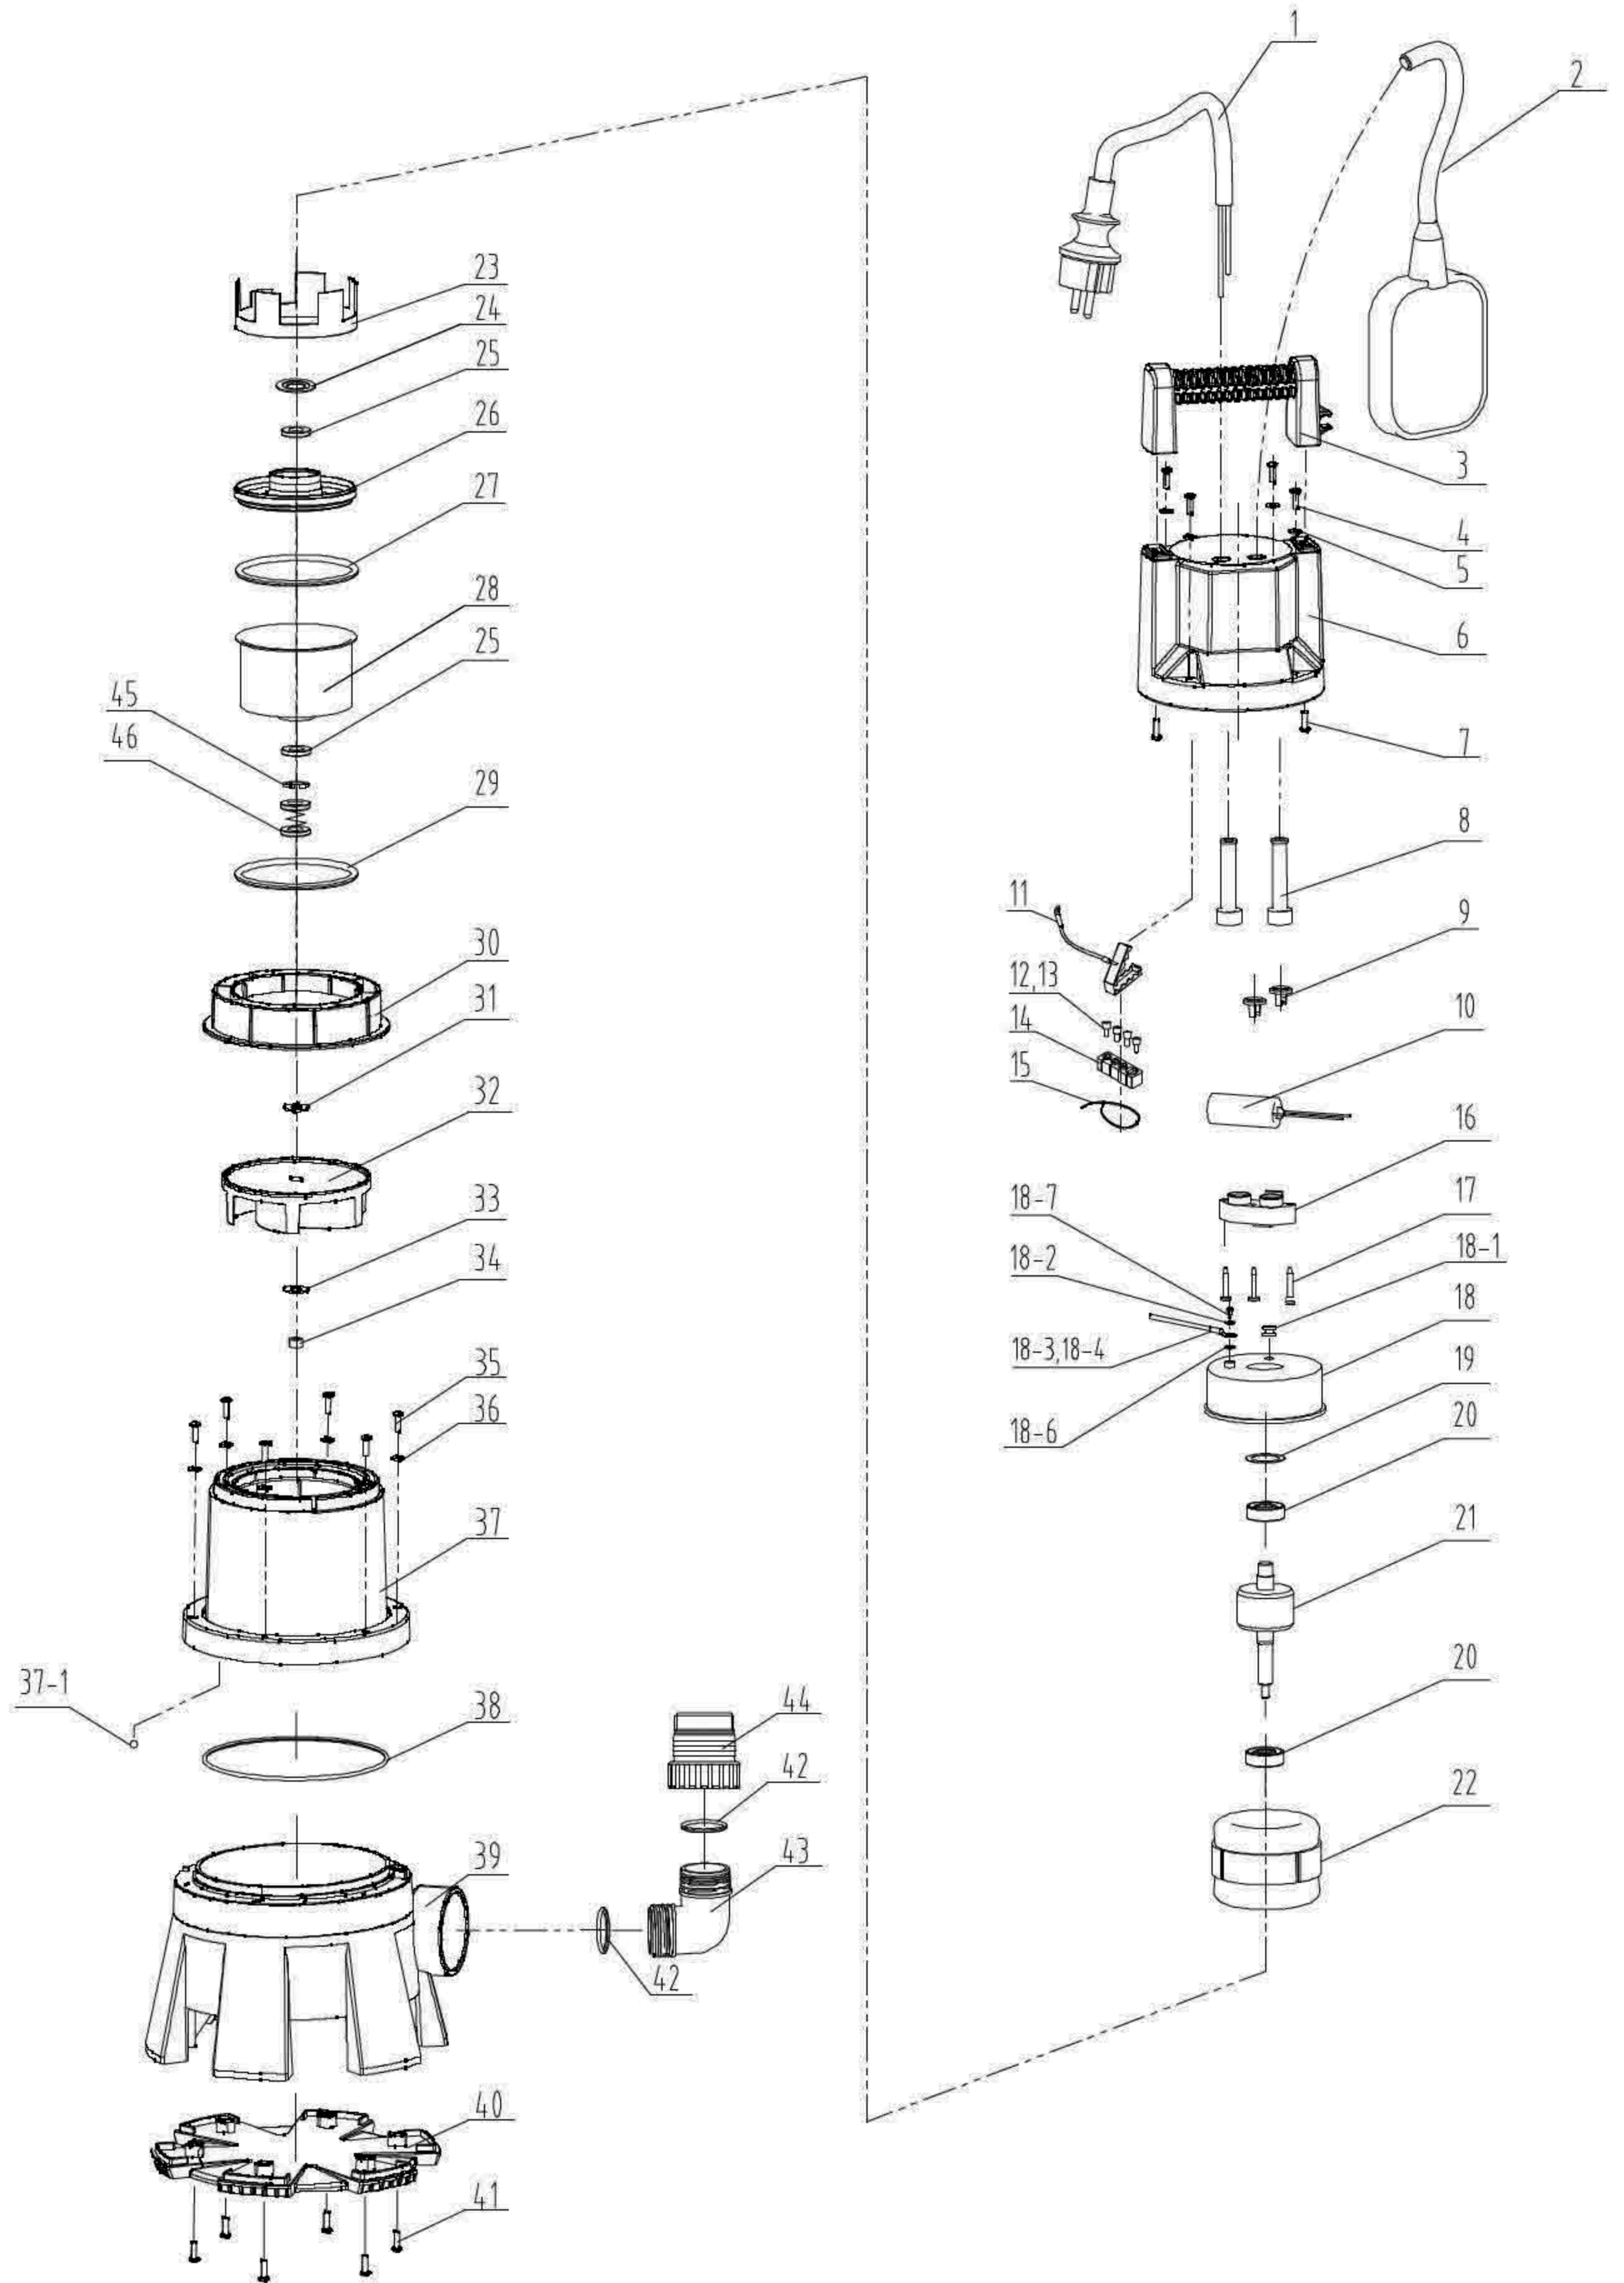

DIRTY

DIRTY-1300

REF.	CODIGO	DESCRIPCION	QTA
1	XKS750SW-2	CABLE CON TOMA SHUKO	1
2	XKS750SW-1	FLOTADOR	1
3	DH-001	EMPUÑADURA	1
4	DH-002	TORNILLO INOX ST4,5X30	4
5	DH-003	ARANDELA INOX	4
6	DH-004	CUERPO SUPERIOR BOMBA DIRTY	1
7	DH-005	TORNILLO INOX	2
8	DH-006	GUIA CABLE	2
9	DH-007	BLOQUEO CABLE	2
10	DA11-2	CONDENSADOR 16MF	1
11	DH-008	CABLE MASA	1
12	DH-009	TORNILLO NYLON	2
13	DH-010	TORNILLO NYLON	3
14	DH-011	SOPORTE	1
15	DH-012	RIBBON	1
16	DA11-13	CUERPO BLOQUEO CABLE	1
17	DA11-14	TORNILLO	3
18	DH-013	TAPA INTERNA SUPERIOR	1
18-1	DA11-16	PASAMUROS	1
18-2	DH-014	ARANDELA	1
18-3	DH-015	CABLE AMARILLO/VERDE	1
18-4	DH-016	LUG PLATE	1
18-5	DH-017	ARANDELA	1
18-6	DH-018	TORNILLO	1
19	DA11-7	ARANDELA	1
20	DH-019	RODAMIENTO 6201-2RS	2
21	DH-020	ROTOR DIRTY 1300	1
22	DH-021	STATOR DIRTY 1300	1
23	DH-022	ARO SUPERIOR	1
24	DH-023	ARANDELA	1
25	DH-024	ARO DE CIERRE	3
26	DH-025	ALUMINUM BUSH	1
27	DH-026	JUNTA TORICA	1
28	DH-027	TAPA FRONTAL	1

DIRTY-1300

29	DH-028	JUNTA TORICA	1
30	DH-029	ARO DE LOCALIZACION	1
31	DH-030	ARANDELA DE AJUSTE	1
32	DH-031	RODETE DIRTY 1300	1
33	DA11-31	ARANDELA DE AJUSTE	1
34	DH-032	TUERCA M8	1
35	DH-033	TORNILLO ST4,2X32	6
36	DH-034	ARANDELA	6
37	DH-035	CUERPO BOMBA	1
37-1	DA11-22	BOLA	1
38	DH-036	JUNTA TORICA	1
39	DH-037	BASE	1
40	DH-038	TAPA BASE	1
41	DH-039	TORNILLO ST 4,2X13	6
42	DH-040	JUNTA TORICA	2
43	DH-041	CODO	1
44	DH-042	RACOR	1