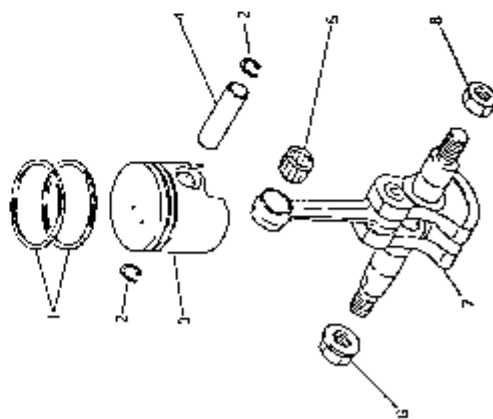

Cigüeñal, circuito pistón