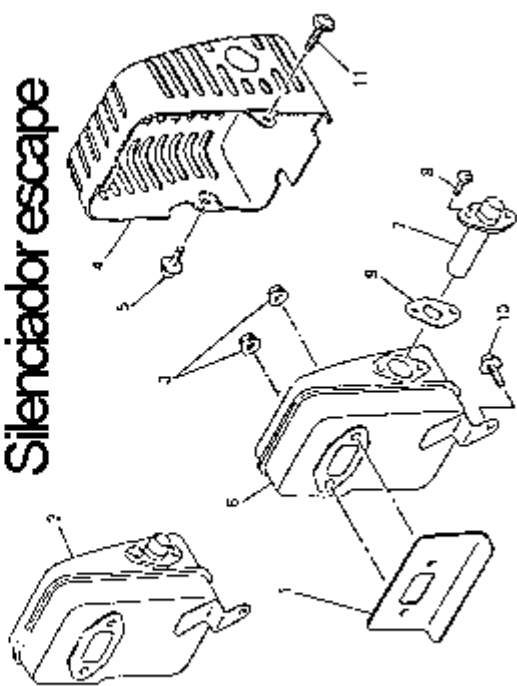

N.FIGURA	N.PLANO	DENOMINACION	PIEZAS
1	30662	Guía de D.28 mm	1
2	30663	Protector disco	1
3	30664	Chapa de refuerzo	1
4	30665	Cuchilla	1
5	30666	Tornillo	5
6	30667	Tuerca	1
7	30668	Tornillo	2
8	30669	Tuerca	2
11	30670	Manillar	2
12	30671	Empuñadura	1
13	30672	Mando acelerador/paro de seguridad	1
14	30673	Acople A	1
15	30674	Acople B	1
16	30675	Acople C	1
17	30676	Tornillo	4
18	30677	Tornillo	2
14-18	30678	Conjunto acople	1
19	30679	Abrazadera	1
21	30680	Arnés	1
22	30681	Llave	1
23	30682	Llave	1
24	30683	Llave	1

**Filtro de aire**

**Circuito embrague**

**Circuito carburador**

**Silenciador escape**

N.FIGURA	N.PLANO	REFERENCIA MITSUBISHI	D E N O M I N A C I O N	PIEZAS
09-01		KS20037AA	Arranque completo	
09-02		KU12018CA	Tornillo y arandela	
09-03		KS02037AA005	Tornillo	
09-04		KS02037AA004	Arandela	
09-05		KS02037AA002	Polea de arranque	
09-06		KS02037AA003	Resorte espiral	
09-07		KS02037AA008	Cable del embrague	
09-08		FR66881XX011	Mando del arranque	
09-09		KS20021AA006	Guía	
09-10		KS02037AA001	Caja arranque	
09-11		KW52114AA	Etiqueta	
09-12		KS03004AA	Cazoleta arranque	
09-13		KS03004AA002	Trinquete	
09-14		KS03004AA003	Resorte	
09-15		KS03004AA004	Anillo	
09-16		KF09017AA	Soporte	
09-17		KF80004AA	Goma depósito	
09-18		KS90023AA	Junta	
10-01		KF01058AA	Depósito de gasolina	
10-02		FR64255B	Tubo de gasolina	
10-03		FR67142XX001	Tubo flexible	
10-04		KF90048AA	Pasatubo	
10-05		KF01033AA007	Brida filtro	
10-06		KF40004AA	Filtro gasolina	
10-07		KF05011CA	Tapón completo	
10-08		KF21009BA	Tapón	
10-09		KF09011AA	Válvula de aire	
10-10		KF90049AA	Junta válvula	
10-11		KF90050AB	Tapón válvula	
10-12		KU12016AA	Tornillo y arandela	