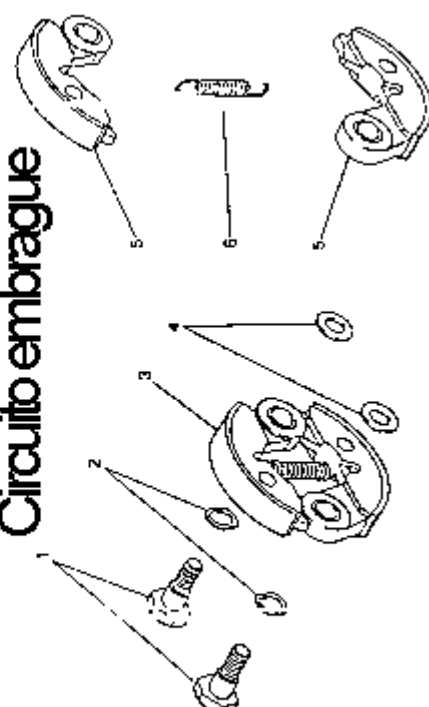

N.FIGURA	N.PLANO	DENOMINACION	PIEZAS
1	30662	Guía de D.28 mm	1
2	30663	Protector disco	1
3	30664	Chapa de refuerzo	1
4	30665	Cuchilla	1
5	30666	Tornillo	5
6	30667	Tuerca	1
7	30668	Tornillo	2
8	30669	Tuerca	2
11	30670	Manillar	2
12	30671	Empuñadura	1
13	30672	Mando acelerador/paro de seguridad	1
14	30673	Acople A	1
15	30674	Acople B	1
16	30675	Acople C	1
17	30676	Tornillo	4
18	30677	Tornillo	2
14-18	30678	Conjunto acople	1
19	30679	Abrazadera	1
21	30680	Arnés	1
22	30681	Llave	1
23	30682	Llave	1
24	30683	Llave	1

**Filtro de aire**

**Circuito embrague**

**Circuito carburador**

**Silenciador escape**

N.FIGURA	N.PLANO	REFERENCIA MITSUBISHI	D E N O M I N A C I O N	PIEZAS
09-01		KS20037AA	Arranque completo	
09-02		KU12018CA	Tornillo y arandela	
09-03		KS02037AA005	Tornillo	
09-04		KS02037AA004	Arandela	
09-05		KS02037AA002	Polea de arranque	
09-06		KS02037AA003	Resorte espiral	
09-07		KS02037AA008	Cable del embrague	
09-08		FR66881XX011	Mando del arranque	
09-09		KS20021AA006	Guía	
09-10		KS02037AA001	Caja arranque	
09-11		KW52114AA	Etiqueta	
09-12		KS03004AA	Cazoleta arranque	
09-13		KS03004AA002	Trinquete	
09-14		KS03004AA003	Resorte	
09-15		KS03004AA004	Anillo	
09-16		KF09017AA	Soporte	
09-17		KF80004AA	Goma depósito	
09-18		KS90023AA	Junta	
10-01		KF01058AA	Depósito de gasolina	
10-02		FR64255B	Tubo de gasolina	
10-03		FR67142XX001	Tubo flexible	
10-04		KF90048AA	Pasatubo	
10-05		KF01033AA007	Brida filtro	
10-06		KF40004AA	Filtro gasolina	
10-07		KF05011CA	Tapón completo	
10-08		KF21009BA	Tapón	
10-09		KF09011AA	Válvula de aire	
10-10		KF90049AA	Junta válvula	
10-11		KF90050AB	Tapón válvula	
10-12		KU12016AA	Tornillo y arandela	