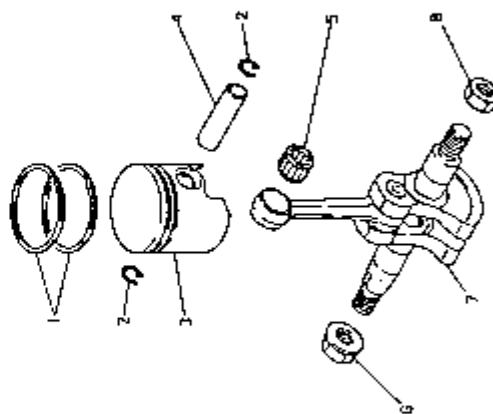

Cigüeñal, circuito pistón