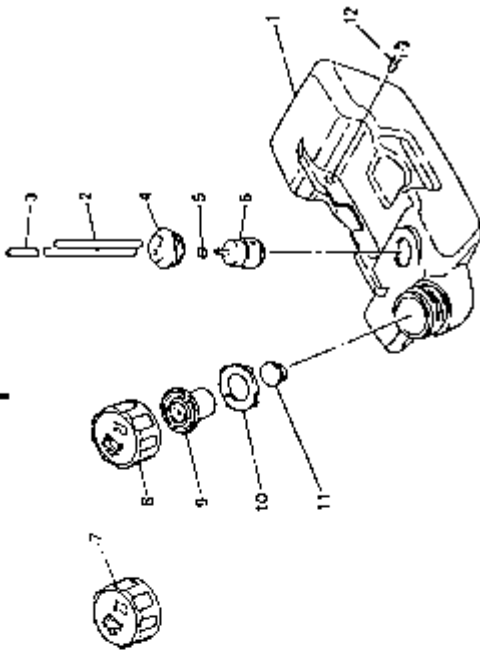

Circuito depósito combustible