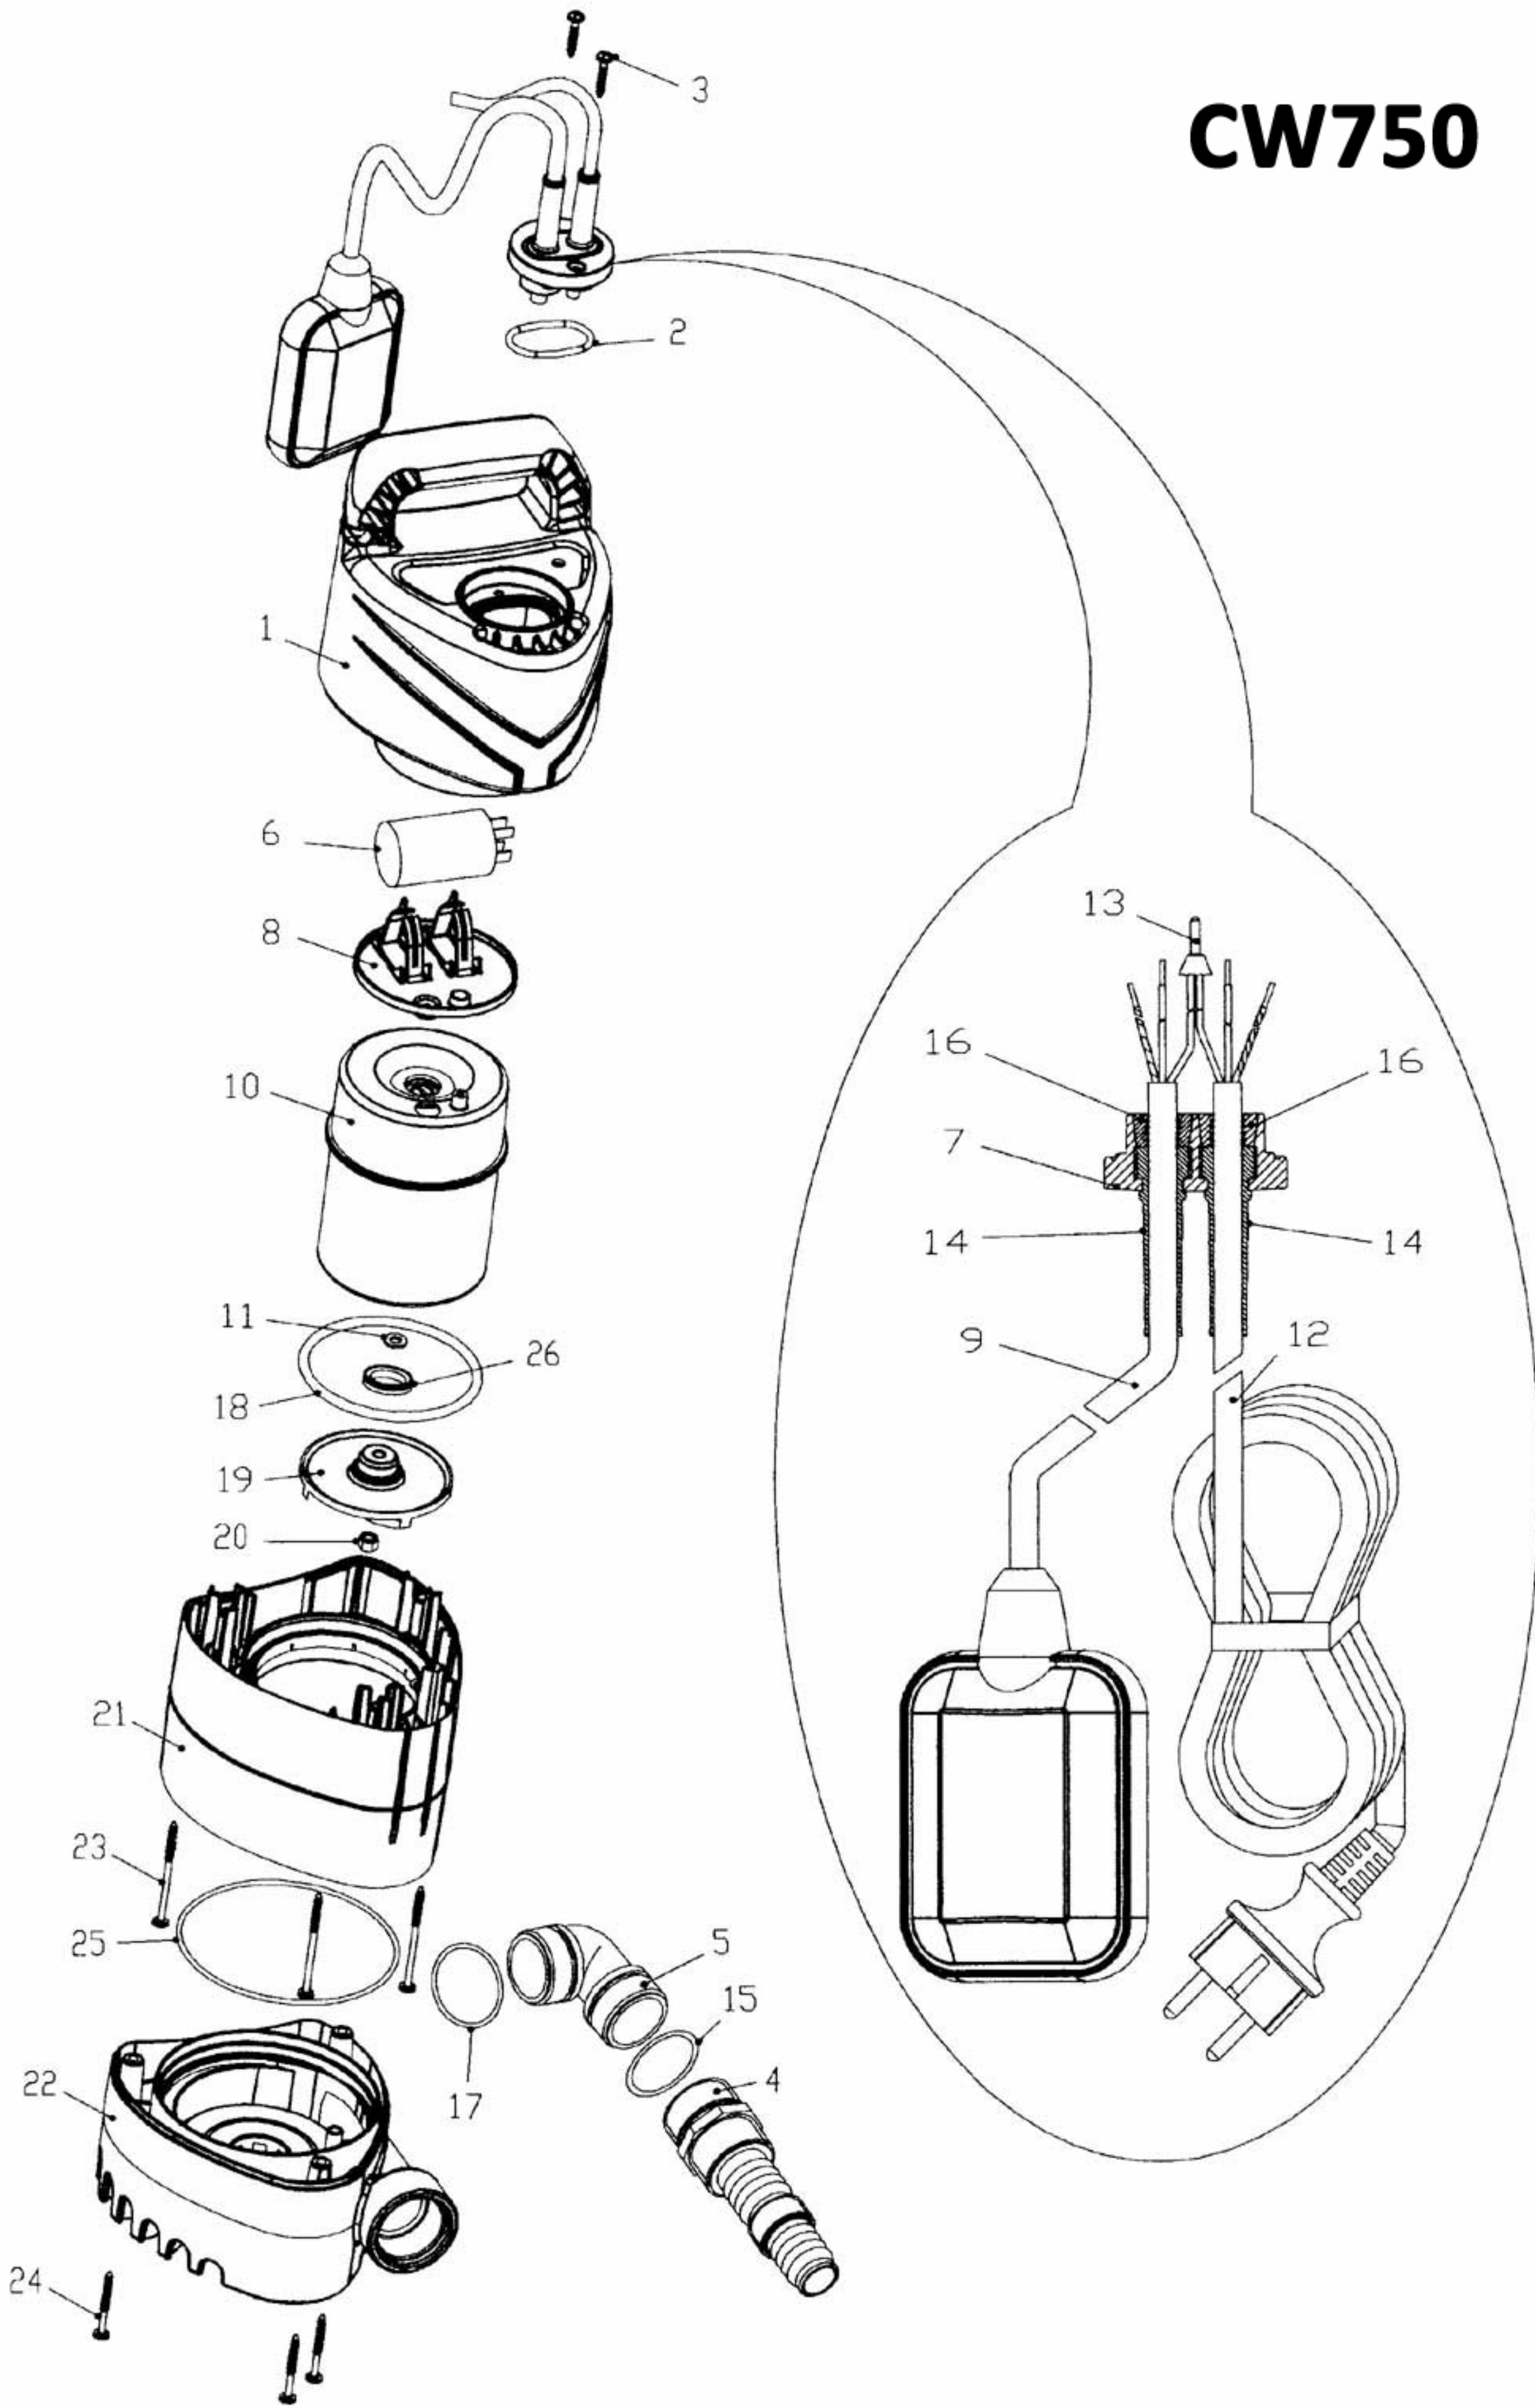

CW750

CW750

Model	Ref.	Art. Leader	Descrizione	Description	Description
CA420001 - CW 750	1	S3600336	Coperchio	Cap	Couvercle
CA420001 - CW 750	2	P1200087	Guarnizione O.Ring	Joint O.Ring	Joint torique
CA420001 - CW 750	3	P1100034	Vite	Screw	Vis
CA420001 - CW 750	4	S3600107	Raccordo portagomma	Pipe fittings	Raccord
CA420001 - CW 750	5	S3600111	Curva con O.Ring	Elbow with O.Ring	Cuve avec O.Ring
CA420001 - CW 750	6	P1360018	Condensatore	Capacitor	Condensateur
CA420001 - CW 750	7	S3500896	Coperchietto collegamenti elettrici	Small cover with electrical connections	Couvercle liaisons electriques
CA420001 - CW 750	8	S3500917	Disco portacondensatore	Capacitor holder	Plateau boîtier
CA420001 - CW 750	9	P1380040	Galleggiante	Floatswitch	Flotteur
CA420001 - CW 750	10	G4302005	Gruppo motore	Motor	Moteur
CA420001 - CW 750	11	P1120006	Rosetta	Washer	Rondelle
CA420001 - CW 750	12	P1330065	Cavo di alimentazione	Cable	Câble
CA420001 - CW 750	13	P1390034	Connettore	Tab terminal	Connecteur
CA420001 - CW 750	14	P1230031	Passacavo d9	Grommet d9	Passa-câble d9
CA420001 - CW 750	15	P1200002	Guarnizione O.Ring	Joint O.Ring	Joint torique
CA420001 - CW 750	16	S3500898	Anello serracavo d9	Anti-tear ring d9	Anneau ferme-câble d9
CA420001 - CW 750	17	P1200009	Guarnizione O.Ring	Joint O.Ring	Joint torique
CA420001 - CW 750	18	P1200007	Guarnizione O.Ring	Joint O.Ring	Joint torique
CA420001 - CW 750	19	S3500559	Girante	Impeller	Roue
CA420001 - CW 750	20	P1110005	Dado	Nut	Ecrou
CA420001 - CW 750	21	S3500919	Corpo pompa	Pump housing	Corps de pompe
CA420001 - CW 750	22	S3500918	Base filtro	Filter base	Base filtre
CA420001 - CW 750	23	P1100017	Vite	Screw	Vis
CA420001 - CW 750	24	P1100012	Vite	Screw	Vis
CA420001 - CW 750	25	P1200123	Guarnizione O.Ring	Joint O.Ring	Joint torique
CA420001 - CW 750	26	P1210002	Guarnizione V.Ring	V.Ring joint	Joint