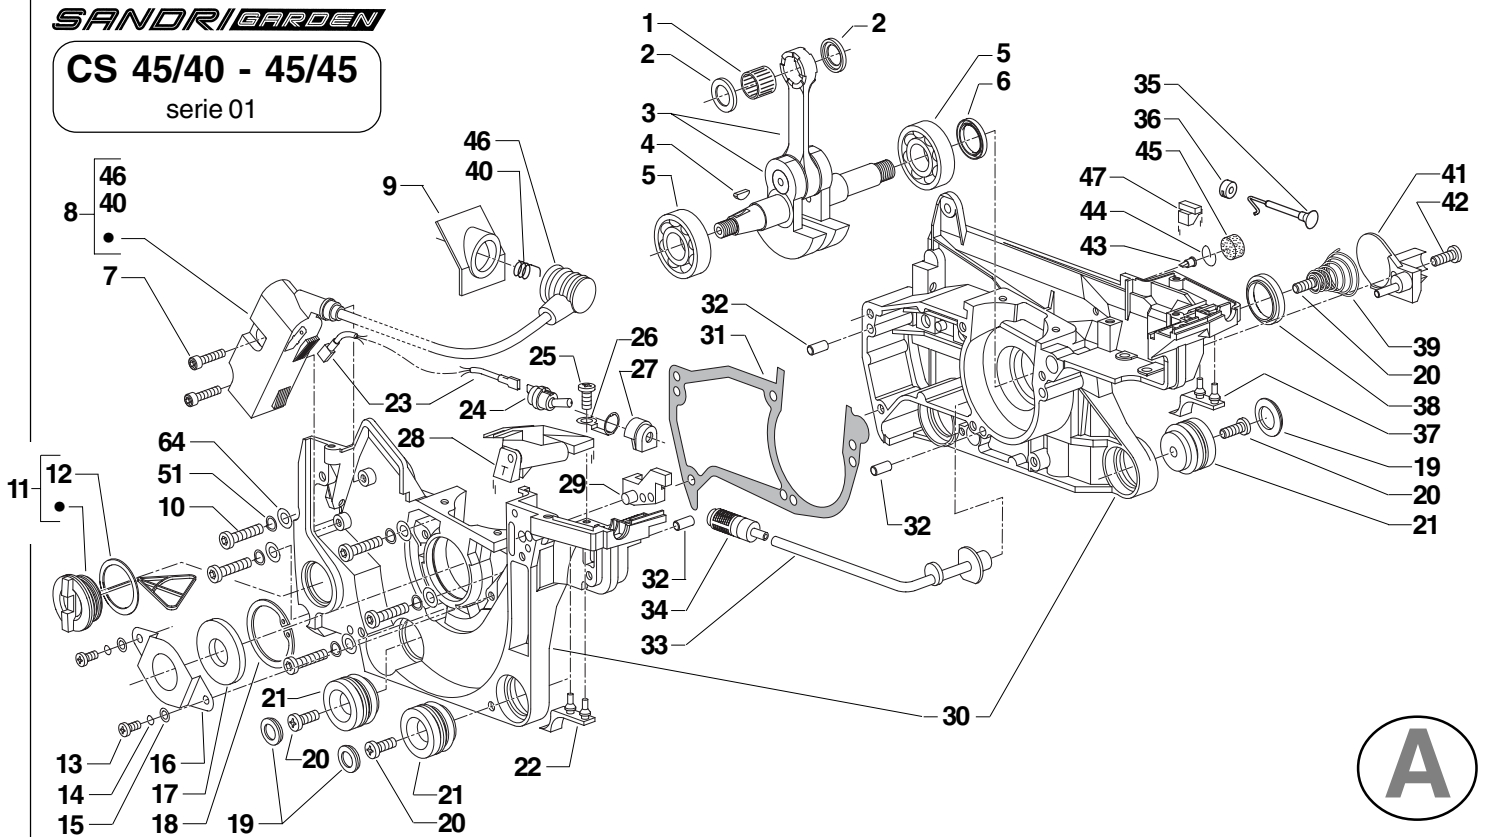

SANDORIGARDEN

ILLUSTRATED PARTS LIST

GARDEN  IDEA

CS 45/40

45/45

CS 45/40 - 45/45

serie 01

CS 45/40 - 45/45

serie 01

POS.	CODICE	Q.TA	POS.	CODICE	Q.TA	POS.	CODICE	Q.TA	POS.	CODICE	Q.TA
1	2039380	1	13	1039480	6	25	1039600	5	37	2040490	1
2	2039390	2	14	1039490	2	26	2039610	1	38	2040500	1
3	2039400	1	15	1039500	2	27	2039620	1	39	2040510	1
4	2039410	1	16	2039510	1	28	2039630	1	40	2040520	1
5	2039420	2	17	2039520	1	29	2039640	1	41	2040530	1
6	2039430	1	18	2039530	1	30	2039650	1	42	1040540	1
7	1039440	2	19	2039540	5	31	2039660	1	43	2040550	1
8	2039450	1	20	1039550	19	32	2039670	3	44	2040560	1
9	2039460	1	21	2039560	3	33	2039680	1	45	2040570	1
10	1039470	5	22	2039570	1	34	2039690	1	46	2040580	1
11	2039370	2	23	2039580	1	35	2040470	1	47	2041700	1
12	2039360	2	24	2039310	1	36	2040480	1			

POS.	CODICE	Q.TA	POS.	CODICE	Q.TA	POS.	CODICE	Q.TA	POS.	CODICE	Q.TA
50	1040590	2	58	2040670	1	66	2040750	1	74	2040830	1
51	1040600	15	59	2040680	2	67	1040760	4	75	2033400	1
52	2040610	1	60	2040690	1	68	2040770	1	76	2040840	1
53	2040620	1	61	2040700	1	69	2040780	1	77	2040850	1
54	2040630	1	62	2040710	2	70	2040790	1	78	1040860	2
55	2040640	2	63	2040720	-	71	2040800	1	79	2040870	1
56	1040650	4	64	1040730	13	72	2040810	1			
57	2040660	1	65	2040740	1	73	2040820	1			

CS 45/40 - 45/45
serie 01

POS.	CODICE	Q.TA	POS.	CODICE	Q.TA	POS.	CODICE	Q.TA	POS.	CODICE	Q.TA
85	2040880	1	91	2039300	1	96	2035000 (40 cm/16")	1	101	2041020	1
86	2040890	1	92	2040950	1	97	2035010 (45 cm/18")	1	102	2039330	1
87	2040900	1	93	2040960	1		2040980				
88	1040910	2	94	2040970	1	98	2040990	1			
89	2040920	2	95	2035020 (66 cl)	1	99	2041000	1			
90	2040930	1		2035030 (72 cl)	1	100	2039320	1			