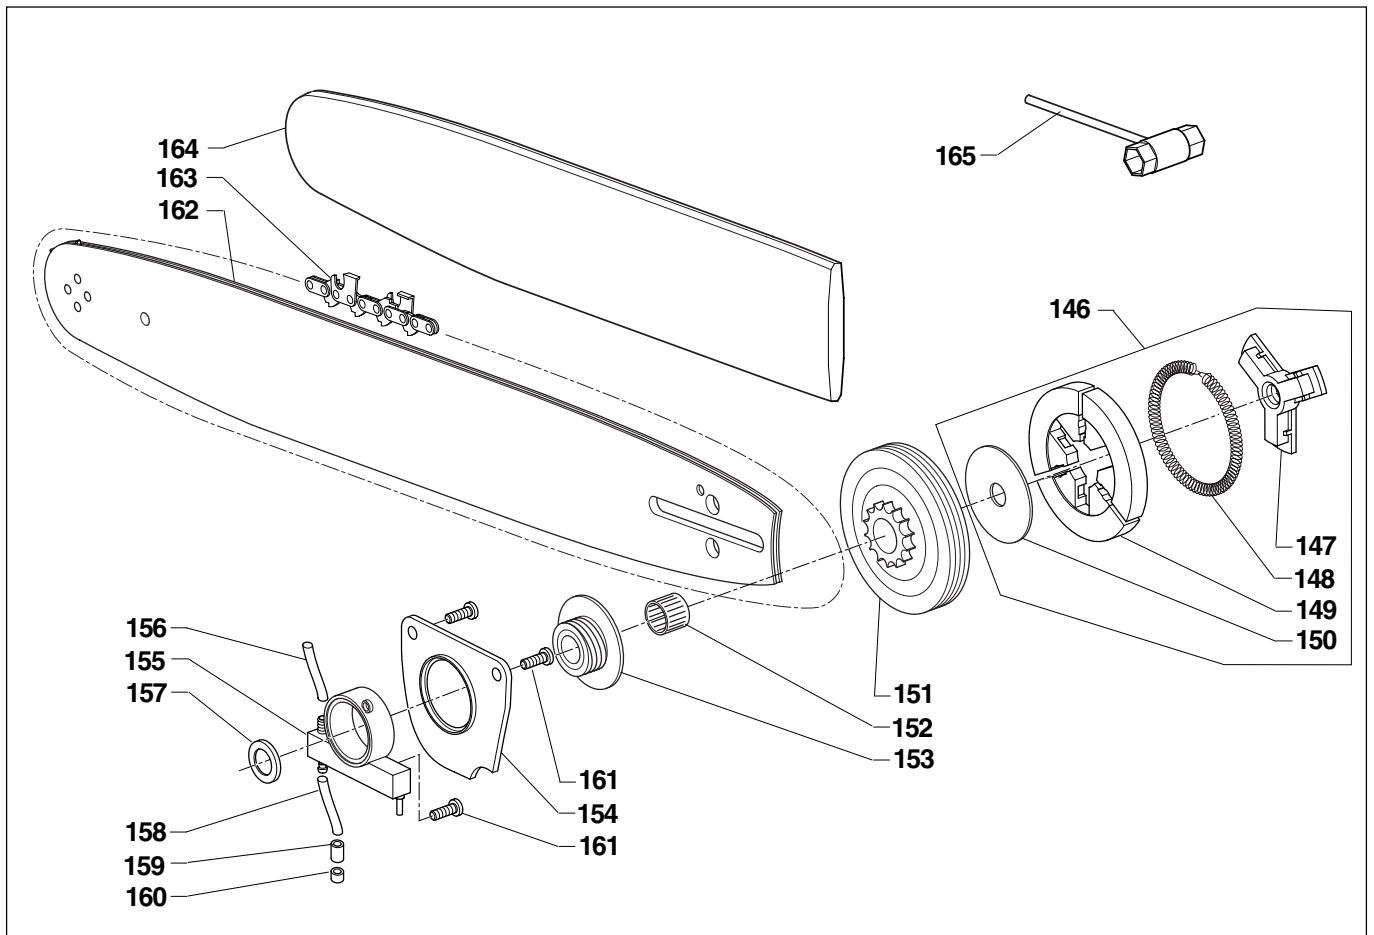

ILLUSTRATED PARTS LIST

BT 2000 ES

BT 2000 ES

serie 01

BT 2000 ES

CHAIN SAW -BT2000ES- SPARE PARTS

POS.	BRITECH CODE	SANDRI CODE	DESCRIPTION
EXPL.VIEW			
1	RT0100-01	2052410	SA BRAKE STRAP
2	RT0111-02	2052420	SA BRAKE LEVER
3	RT0113-00	2052430	SA OIL PUMP PLUS
4	RT0102-02	2052440	SA OIL TANK
5	RT0112-00	2052450	SA PINION
6	RT0105-01	2052460	SA CHAIN PINION
7	RT0101-01	2052470	SA GEAR
8		2058030	MOTOR HOUSING PMS172
9	RT0104-04	2052490	SA CHAIN'S BRAKE
10	RT0109-01	2052500	SA BOLT KNOB
12	RT0120-02	2052510	BLACK BACK COVER
13	RT0119-01	2052530	INTERMEDIATE PLATE
14	RT0118-01	2052540	FAN BAFFLE
15	B01016-00	2052550	FRONT HANDLE
16	B90526-00	2043930	SCABBARD
17	B00232-00	2052220	CHIAN 16"
17	B01313-00	2052230	CHAIN 18"
18	B00231-00	2052200	CHAIN BAR 16"
18	B01312-00	2052210	CHAIN BAR 18"
19	RT0108-01	2052570	SA ARMATURE
20	RT0106-01	2052580	SA BRUSHES
21	RT0107-01	2052590	SA FIELD
22	RT0117-00	2052600	SA CE CABLE
23	B01026-00	2052610	SPIKE
24	RT0114-01	2052620	SA SWITCH LEVER
25	RT0115-00	2052630	SWITCH
26	RT0116-00	2052640	CAPACITOR
28	RT0121-00	2052650	CHAIN REGISTER

POS. CODICE Q.TA

146 2047176 1
 147 2047177 1
 148 2047178 1
 149 2047179 1
 150 2047180 1
 151 2047181 1
 152 2047182 1
 153 2047183 1
 154 2047184 1

155 2047185 1
 156 2047186 1
 157 2047187 1

158 2047188 1
 159 2047189 1
 160 2047190 1