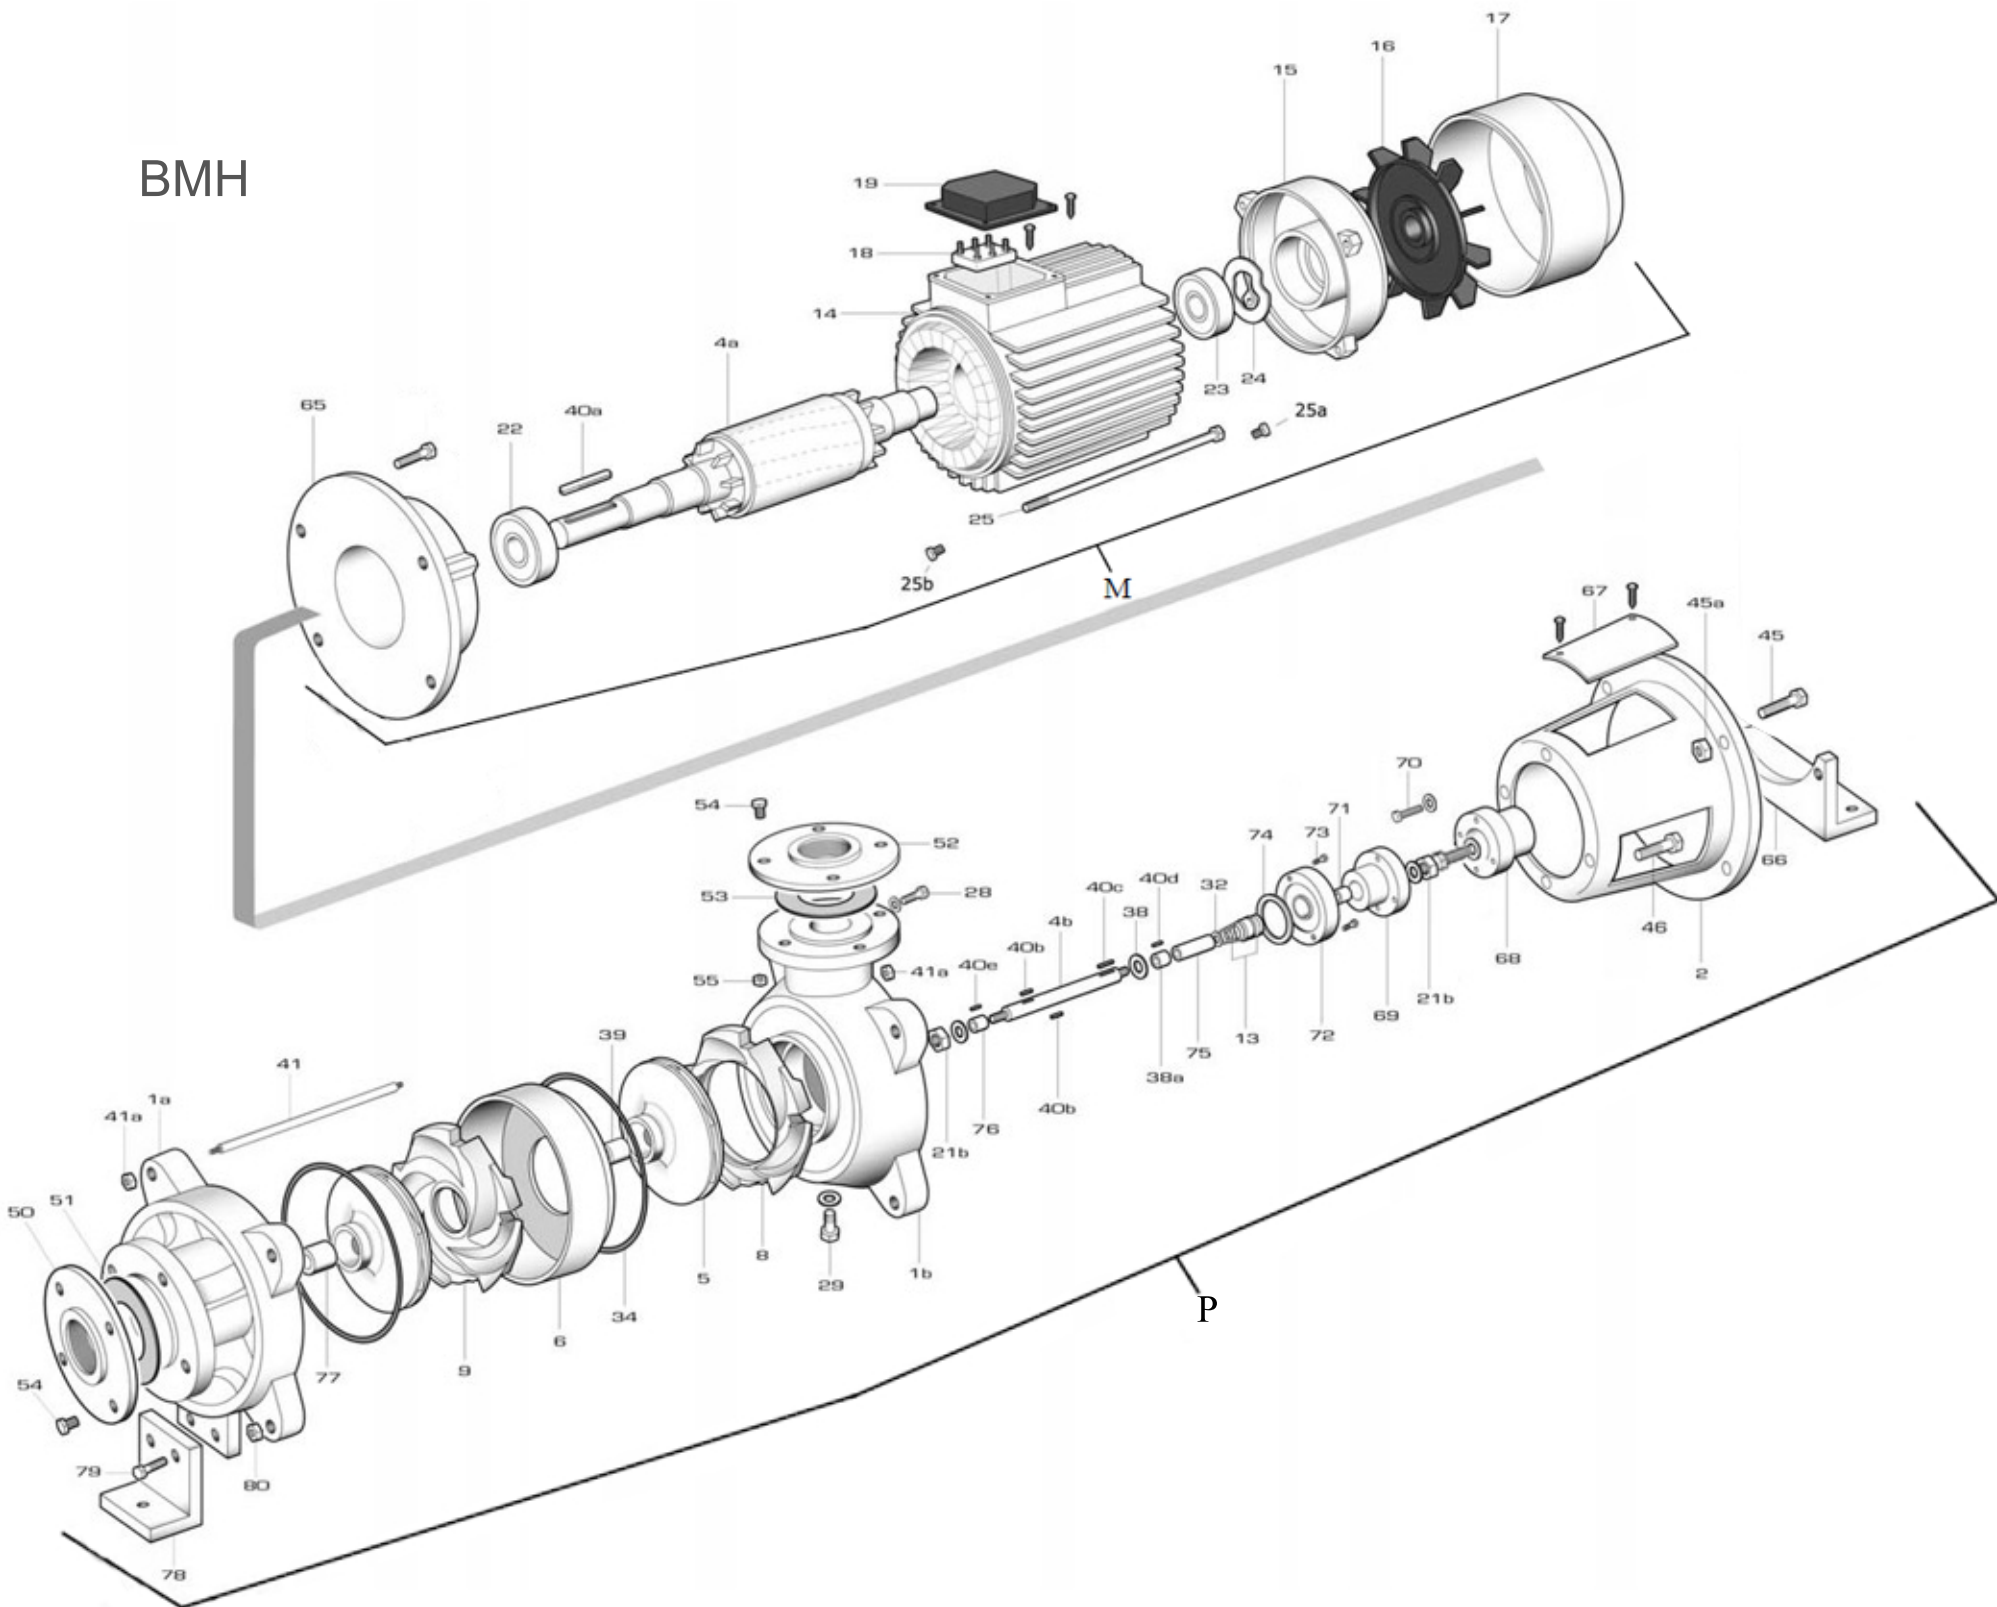

# BMHD-4/30

RIF	DESCRIZIONE	CODICE
P	Pompa/ parte idraulica per motore Foras	S88714400
1a	corpo pompa aspirazione	S70017068D
1b	corpo pompa mandata	S70017069
2	lanterna di collegamento	S70036006B
4b	albero pompa	M40100009
5	girante ottone	S71127049
6	corpo diffusore	S70014020D
8	diffusore premente	S70014024
9	diffusore	S70014023
13	tenuta meccanica	M60400072/3
21	dado bloccaggio girante	M60513013
28	tappo di riempimento	M75147003
28	tappo di riempimento	M75147003
32	anello O-R bussola tenuta meccanica	M60900026
34	anello O-R corpo diffusore	M60900025
38	rondella distanziale tenuta meccanica	M60600026
39	distanziale giranti	M75118018
40b	linguetta per girante	M61000013
40	linguetta	M61000007
40	linguetta	M61000000
40	linguetta	M61000000
41	tirante pompa	M75450031
41a	dado tirante pompa	M60512006
54	vite flangia	M60500100
55	dado flangia	M60512007
46	vite lanterna-pompa	M60500080
50	flangia bocca aspirazione	M62200003
51	guarnizione bocca aspirazione	M74628015
50	flangia bocca aspirazione	M62200001
51	guarnizione bocca aspirazione	M74628013
54	vite flangia	M60500100
55	dado flangia	M60512007
66	staffa motore	M75403013
67	griglia di protezione	M71500000
68	giunto motore	S70000001C
69	giunto pompa	S70000010B
70	vite giunti	M60500046
71	distanziale giunto pompa	M75118019
72	flangia porta-tenuta meccanica	S70013003
45	vite corpo-supporto ghisa	M60500044