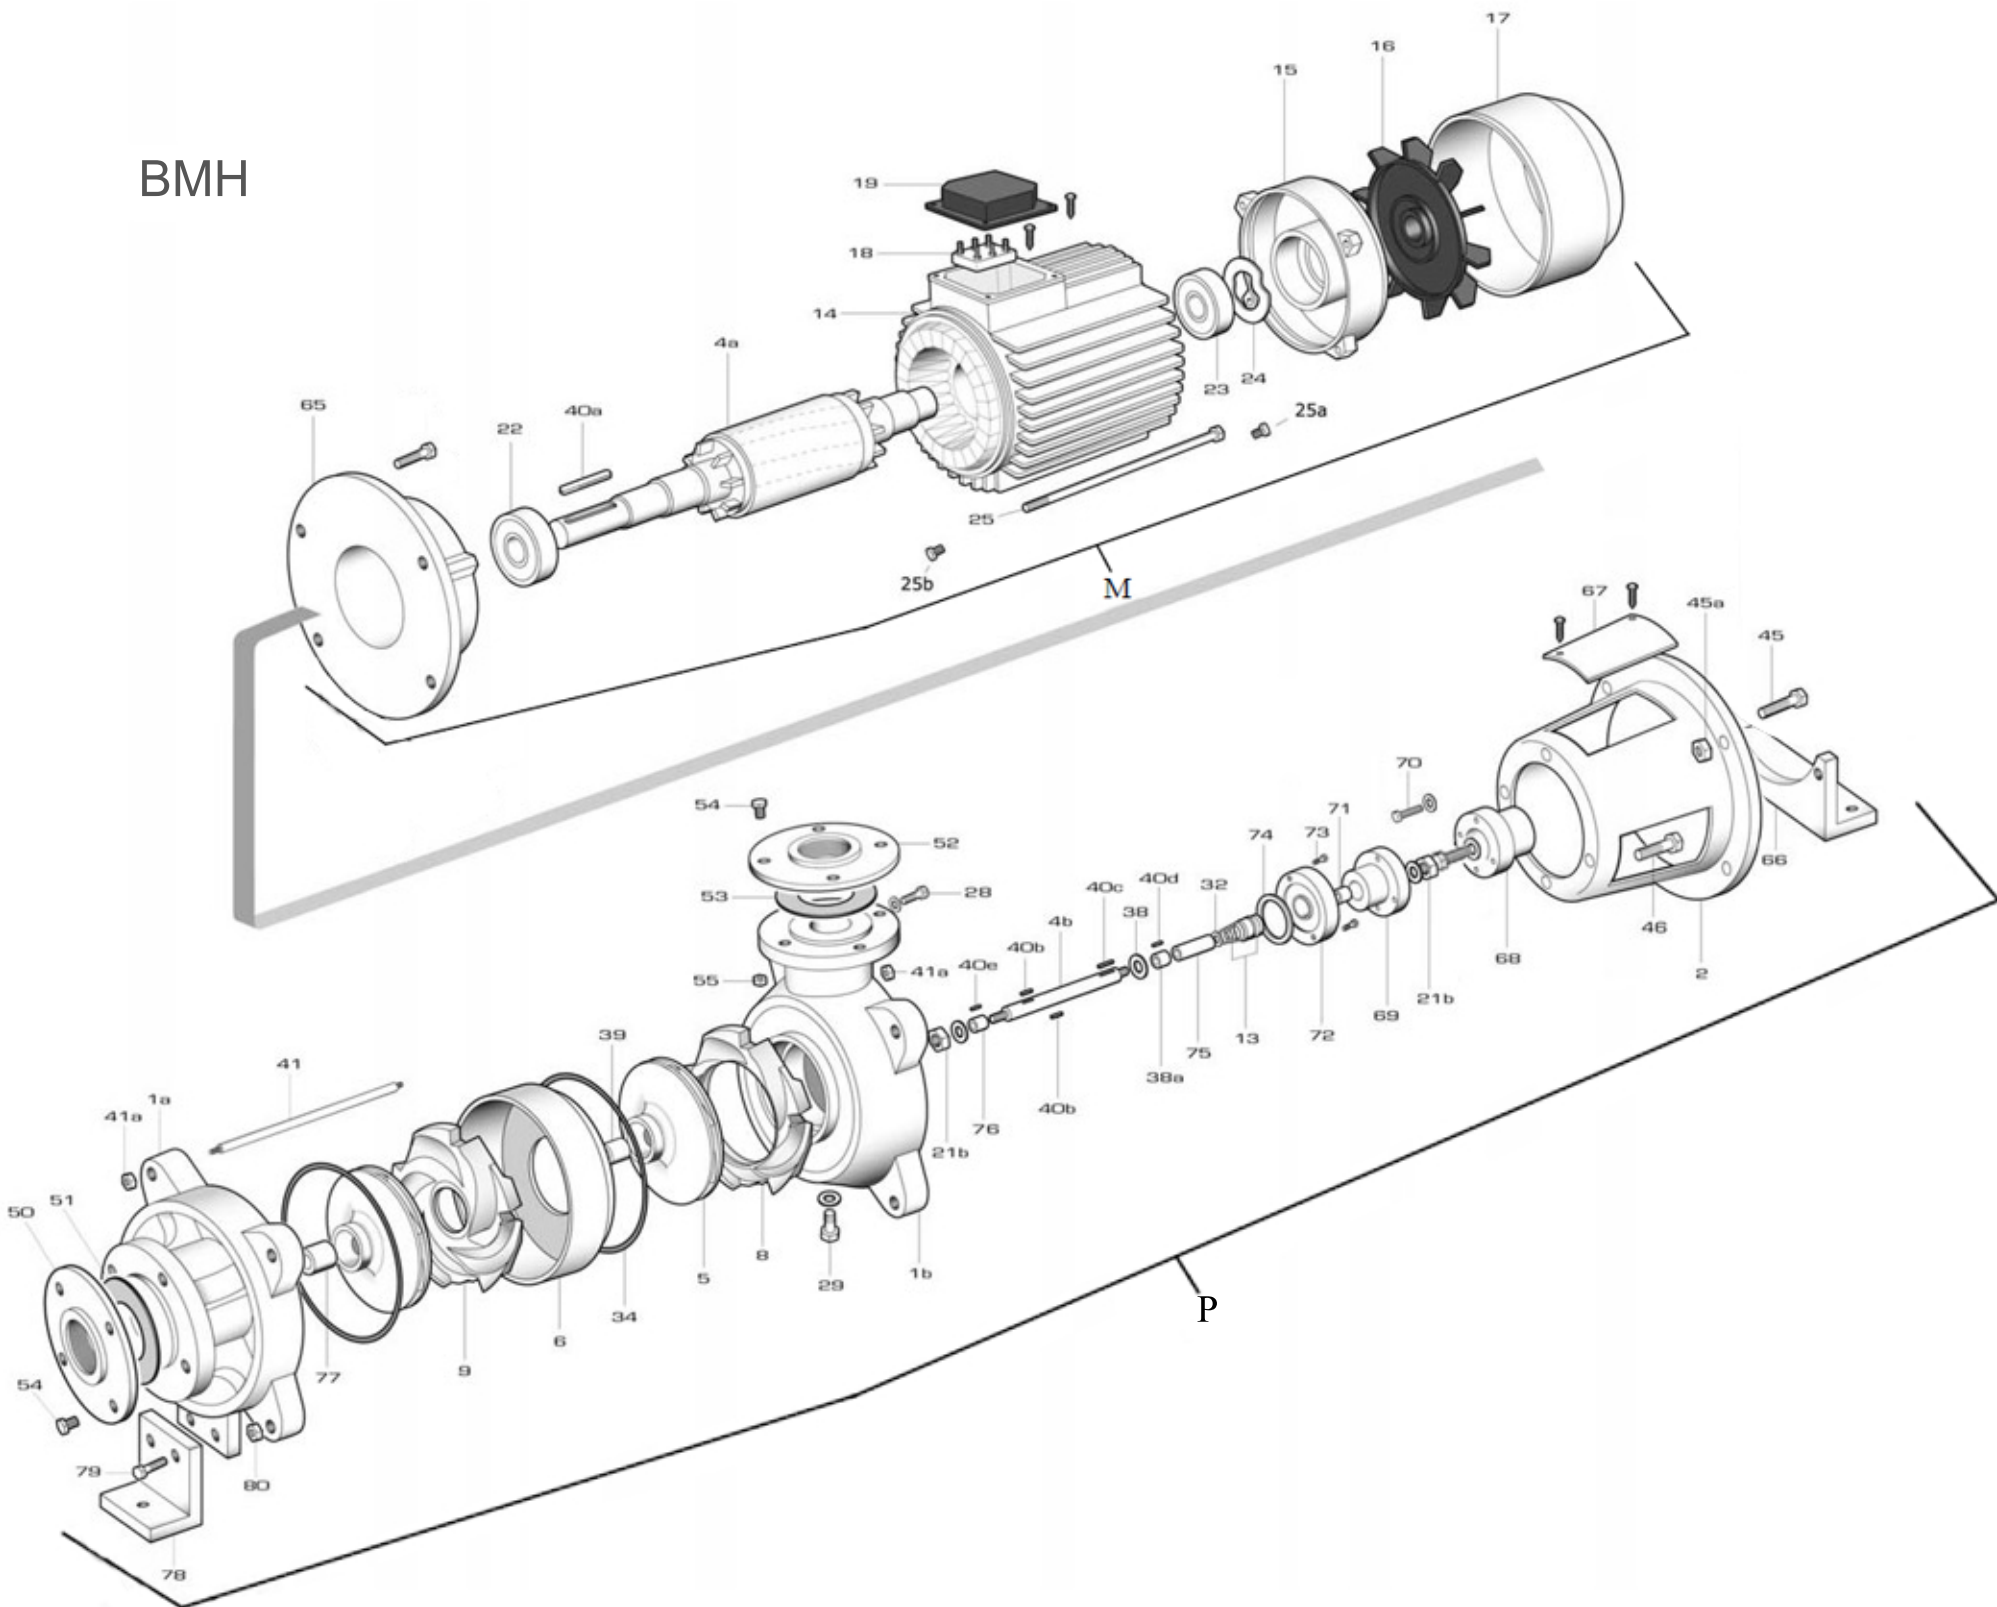

BMH

BMHD-3/22

RIF	DESCRIZIONE	CODICE
P	Pompa/ parte idraulica per motore Foras	S88714300
1a	corpo pompa aspirazione	S70017068D
1b	corpo pompa mandata	S70017069
2	lanterna di collegamento	S70036006B
4b	albero pompa	M40100008
5	girante ottone	S71127049
6	corpo diffusore	S70014020D
8	diffusore premente	S70014024
9	diffusore	S70014023
13	tenuta meccanica	M60400072/3
21	dado bloccaggio girante	M60513013
28	tappo di riempimento	M75147003
28	tappo di riempimento	M75147003
32	anello O-R bussola tenuta meccanica	M60900026
34	anello O-R corpo diffusore	M60900025
38	rondella distanziale tenuta meccanica	M60600026
39	distanziale giranti	M75118018
40b	linguetta per girante	M61000013
40	linguetta	M61000007
40	linguetta	M61000000
40	linguetta	M61000000
41	tirante pompa	M75450030
41a	dado tirante pompa	M60512006
54	vite flangia	M60500100
55	dado flangia	M60512007
46	vite lanterna-pompa	M60500080
50	flangia bocca aspirazione	M62200003
51	guarnizione bocca aspirazione	M74628015
50	flangia bocca aspirazione	M62200001
51	guarnizione bocca aspirazione	M74628013
54	vite flangia	M60500100
55	dado flangia	M60512007
66	staffa motore	M75403013
67	griglia di protezione	M71500000
68	giunto motore	S70000001B
69	giunto pompa	S70000010B
70	vite giunti	M60500046
71	distanziale giunto pompa	M75118019
72	flangia porta-tenuta meccanica	S70013003
45	vite corpo-supporto ghisa	M60500044