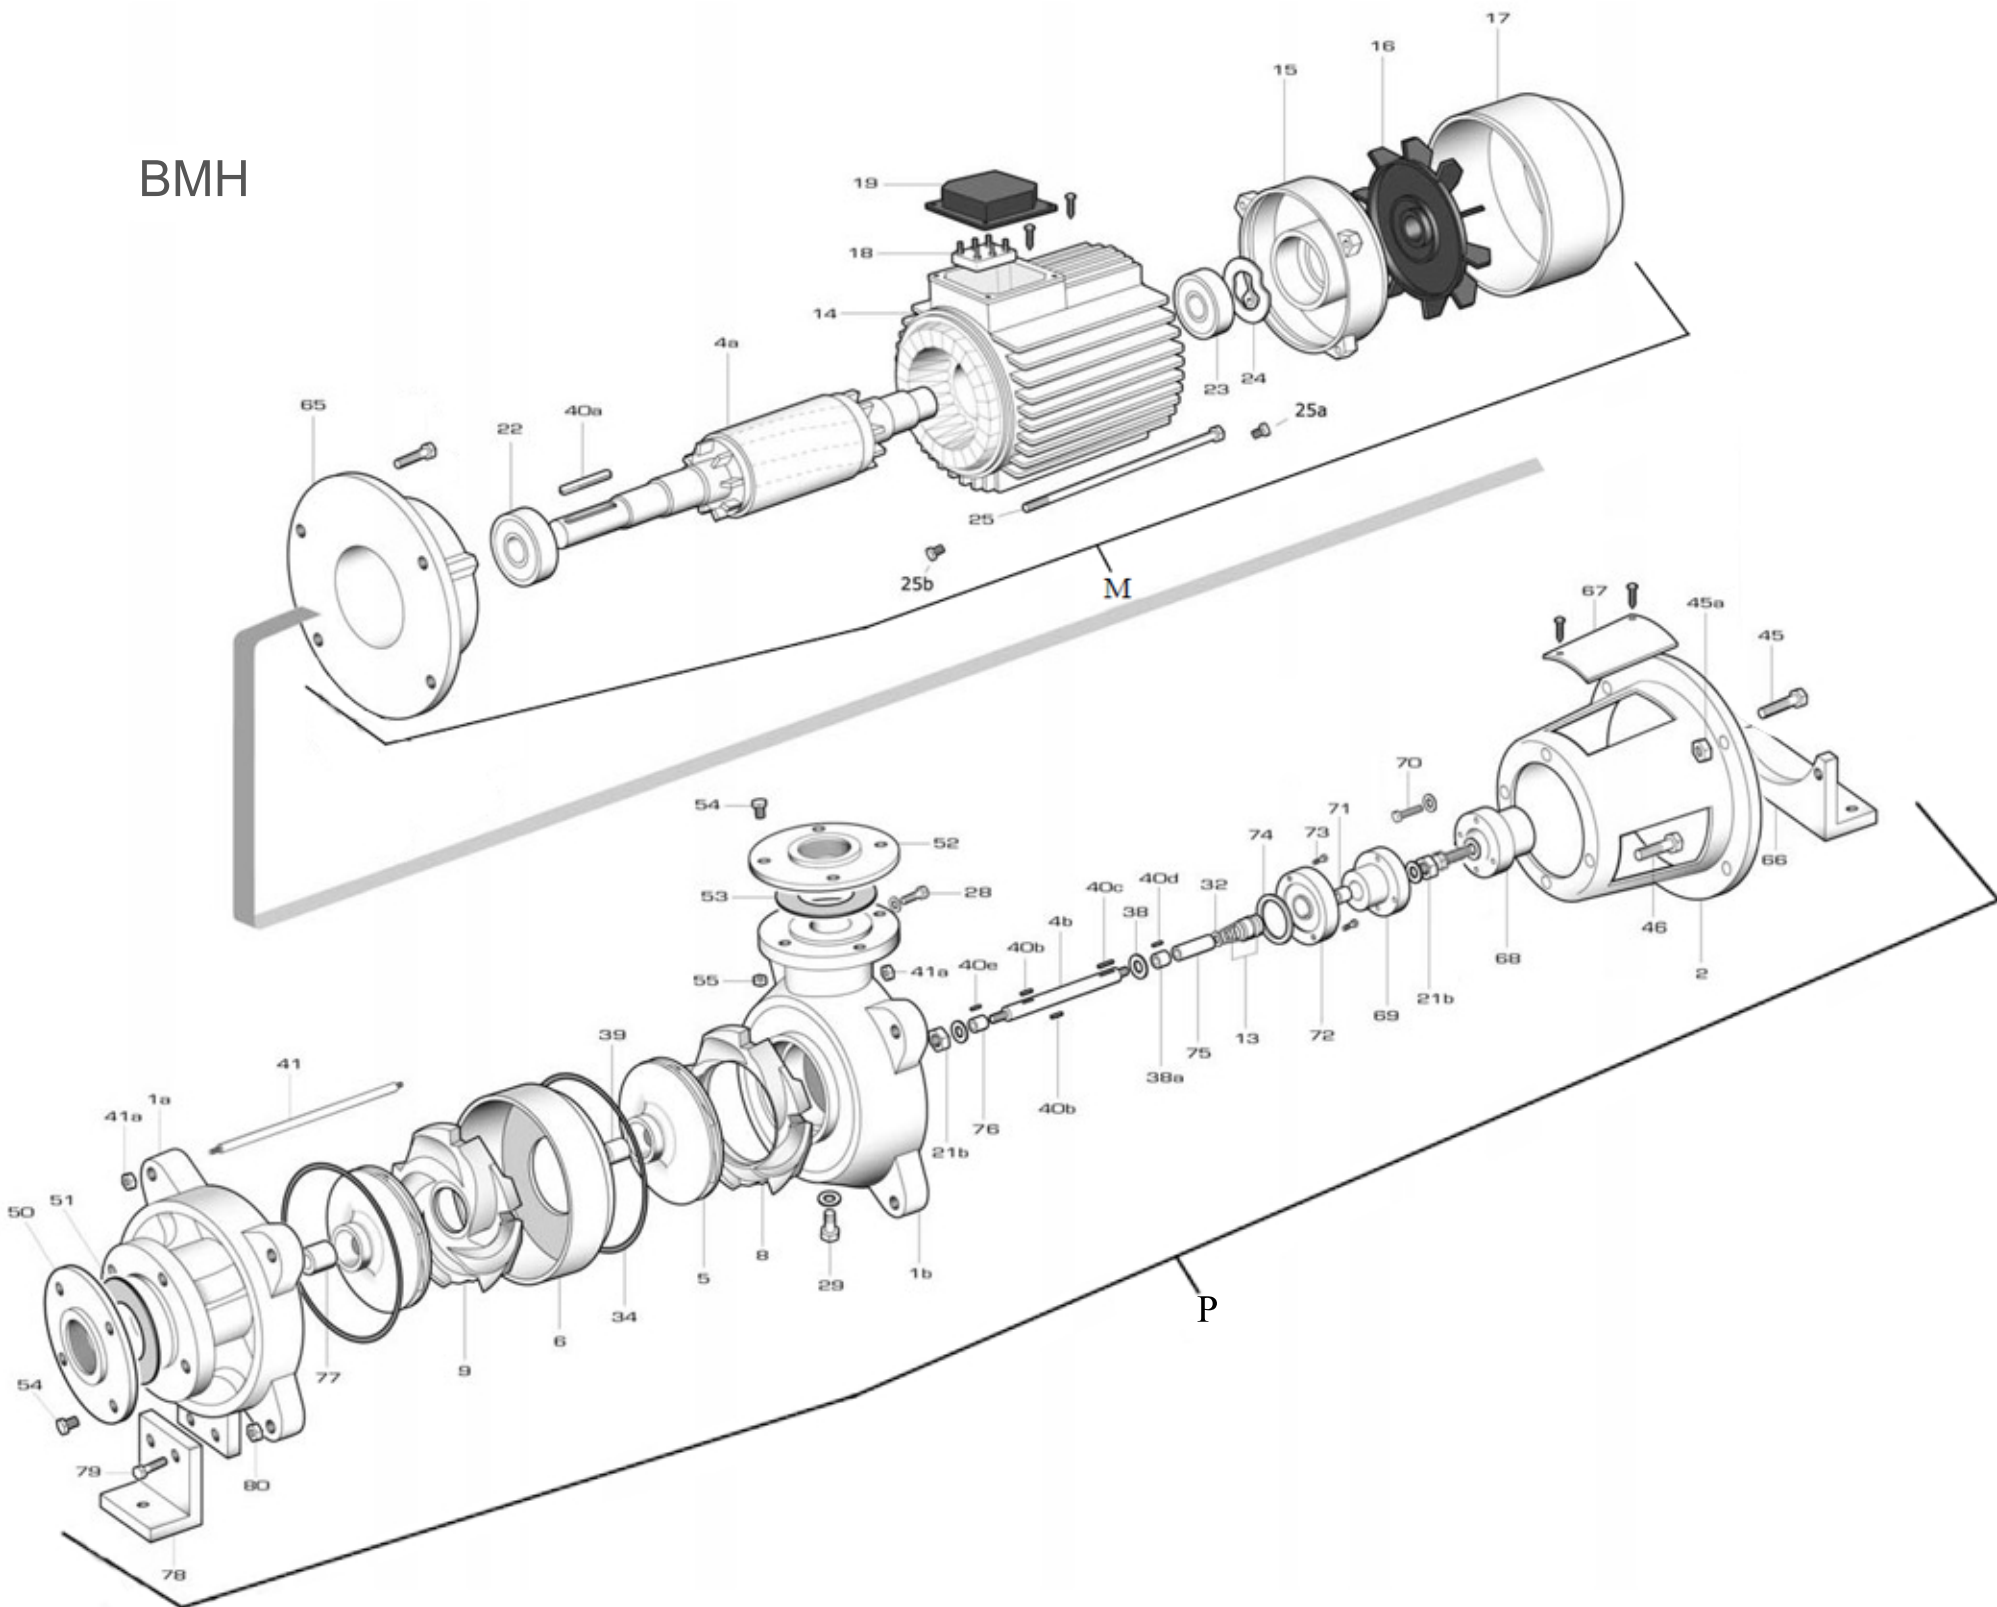

# BMHC-5/30

RIF	DESCRIZIONE	CODICE
P	Pompa/ parte idraulica per motore Foras	S88713500
1a	corpo pompa aspirazione	S70017068C
1b	corpo pompa mandata	S70017069
2	lanterna di collegamento	S70036006B
4b	albero pompa	M40100010
5	girante ottone	S71127048
6	corpo diffusore	S70014020C
8	diffusore premente	S70014022
9	diffusore	S70014021
13	tenuta meccanica	M60400072/3
21	dado bloccaggio girante	M60513013
28	tappo di riempimento	M75147003
28	tappo di riempimento	M75147003
32	anello O-R bussola tenuta meccanica	M60900026
34	anello O-R corpo diffusore	M60900025
38	rondella distanziale tenuta meccanica	M60600026
39	distanziale giranti	M75118018
40b	linguetta per girante	M61000013
40	linguetta	M61000007
40	linguetta	M61000000
40	linguetta	M61000000
41	tirante pompa	M75450033
41a	dado tirante pompa	M60512006
54	vite flangia	M60500100
55	dado flangia	M60512007
46	vite lanterna-pompa	M60500080
50	flangia bocca aspirazione	M62200003
51	guarnizione bocca aspirazione	M74628015
50	flangia bocca aspirazione	M62200001
51	guarnizione bocca aspirazione	M74628013
54	vite flangia	M60500100
55	dado flangia	M60512007
66	staffa motore	M75403013
67	griglia di protezione	M71500000
68	giunto motore	S70000001C
69	giunto pompa	S70000010B
70	vite giunti	M60500046
71	distanziale giunto pompa	M75118019
72	flangia porta-tenuta meccanica	S70013003
45	vite corpo-supporto ghisa	M60500044