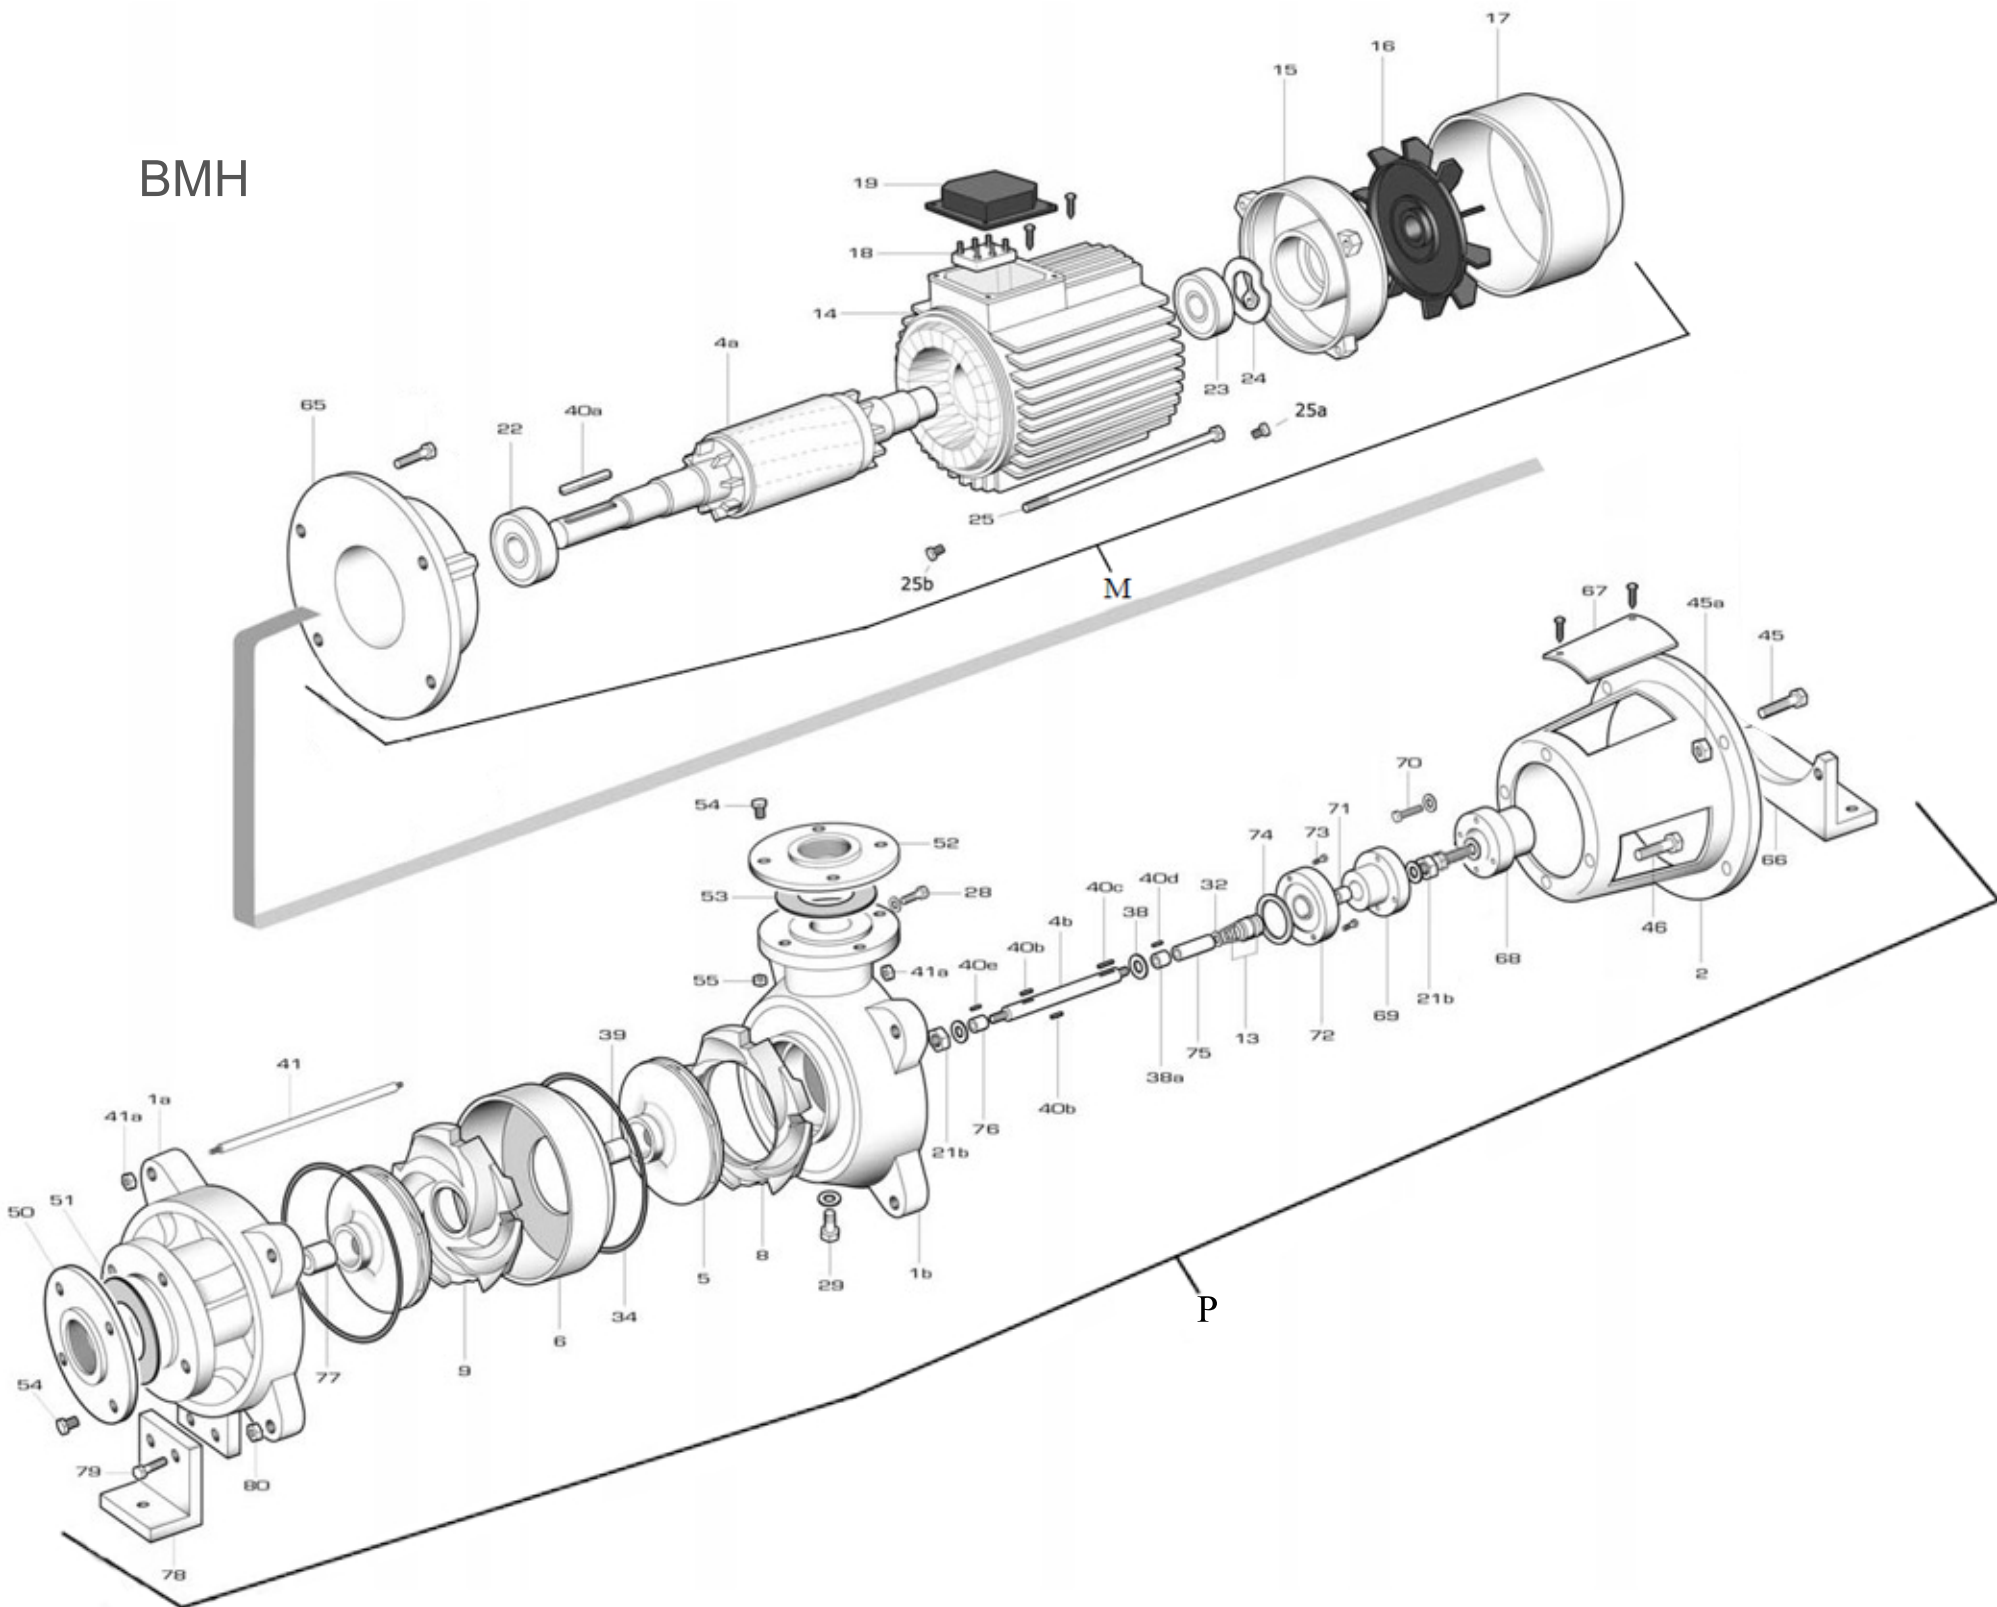

BMH

BMHB-3R/9,2

RIF	DESCRIZIONE	CODICE
P	Pompa/ parte idraulica per motore Foras	S88712310
1a	corpo pompa aspirazione	S70017065B
1b	corpo pompa mandata	S70017066
2	lanterna di collegamento	S70036000A
4b	albero pompa	M40100001
5	girante ottone	S71127047B
6	corpo diffusore	S70014015B
8	diffusore premente	S70014019
9	diffusore	S70014018
13	tenuta meccanica	M60400070/1
21b	dado albero pompa	M60513005
28	tappo di riempimento	M75147003
28	tappo di riempimento	M75147003
32	anello O-R bussola tenuta meccanica	M60900023
31	anello O-R corpo pompa	M60900011
38	rondella distanziale tenuta meccanica	M60600025
39	distanziale giranti	M75118013
40b	linguetta per girante	M61000003
40	linguetta	M61000004
40	linguetta	M61000000
40	linguetta	M61000000
41	tirante pompa	M75450029
41a	dado tirante pompa	M60512006
54	vite flangia	M60500100
55	dado flangia	M60512007
46	vite lanterna-pompa	M60500080
50	flangia bocca aspirazione	M62200002
51	guarnizione bocca aspirazione	M74628005
52	flangia bocca mandata	M62200000
53	guarnizione bocca mandata	M74628006
54	vite flangia	M60500100
55	dado flangia	M60512007
66	staffa motore	M75403012
67	griglia di protezione	M71500000
68	giunto motore	S70000000A
69	giunto pompa	S70000010A
70	vite giunti	M60500046
71	distanziale giunto pompa	M75118014
72	flangia porta-tenuta meccanica	S70013002
45	vite corpo-supporto ghisa	M60500044