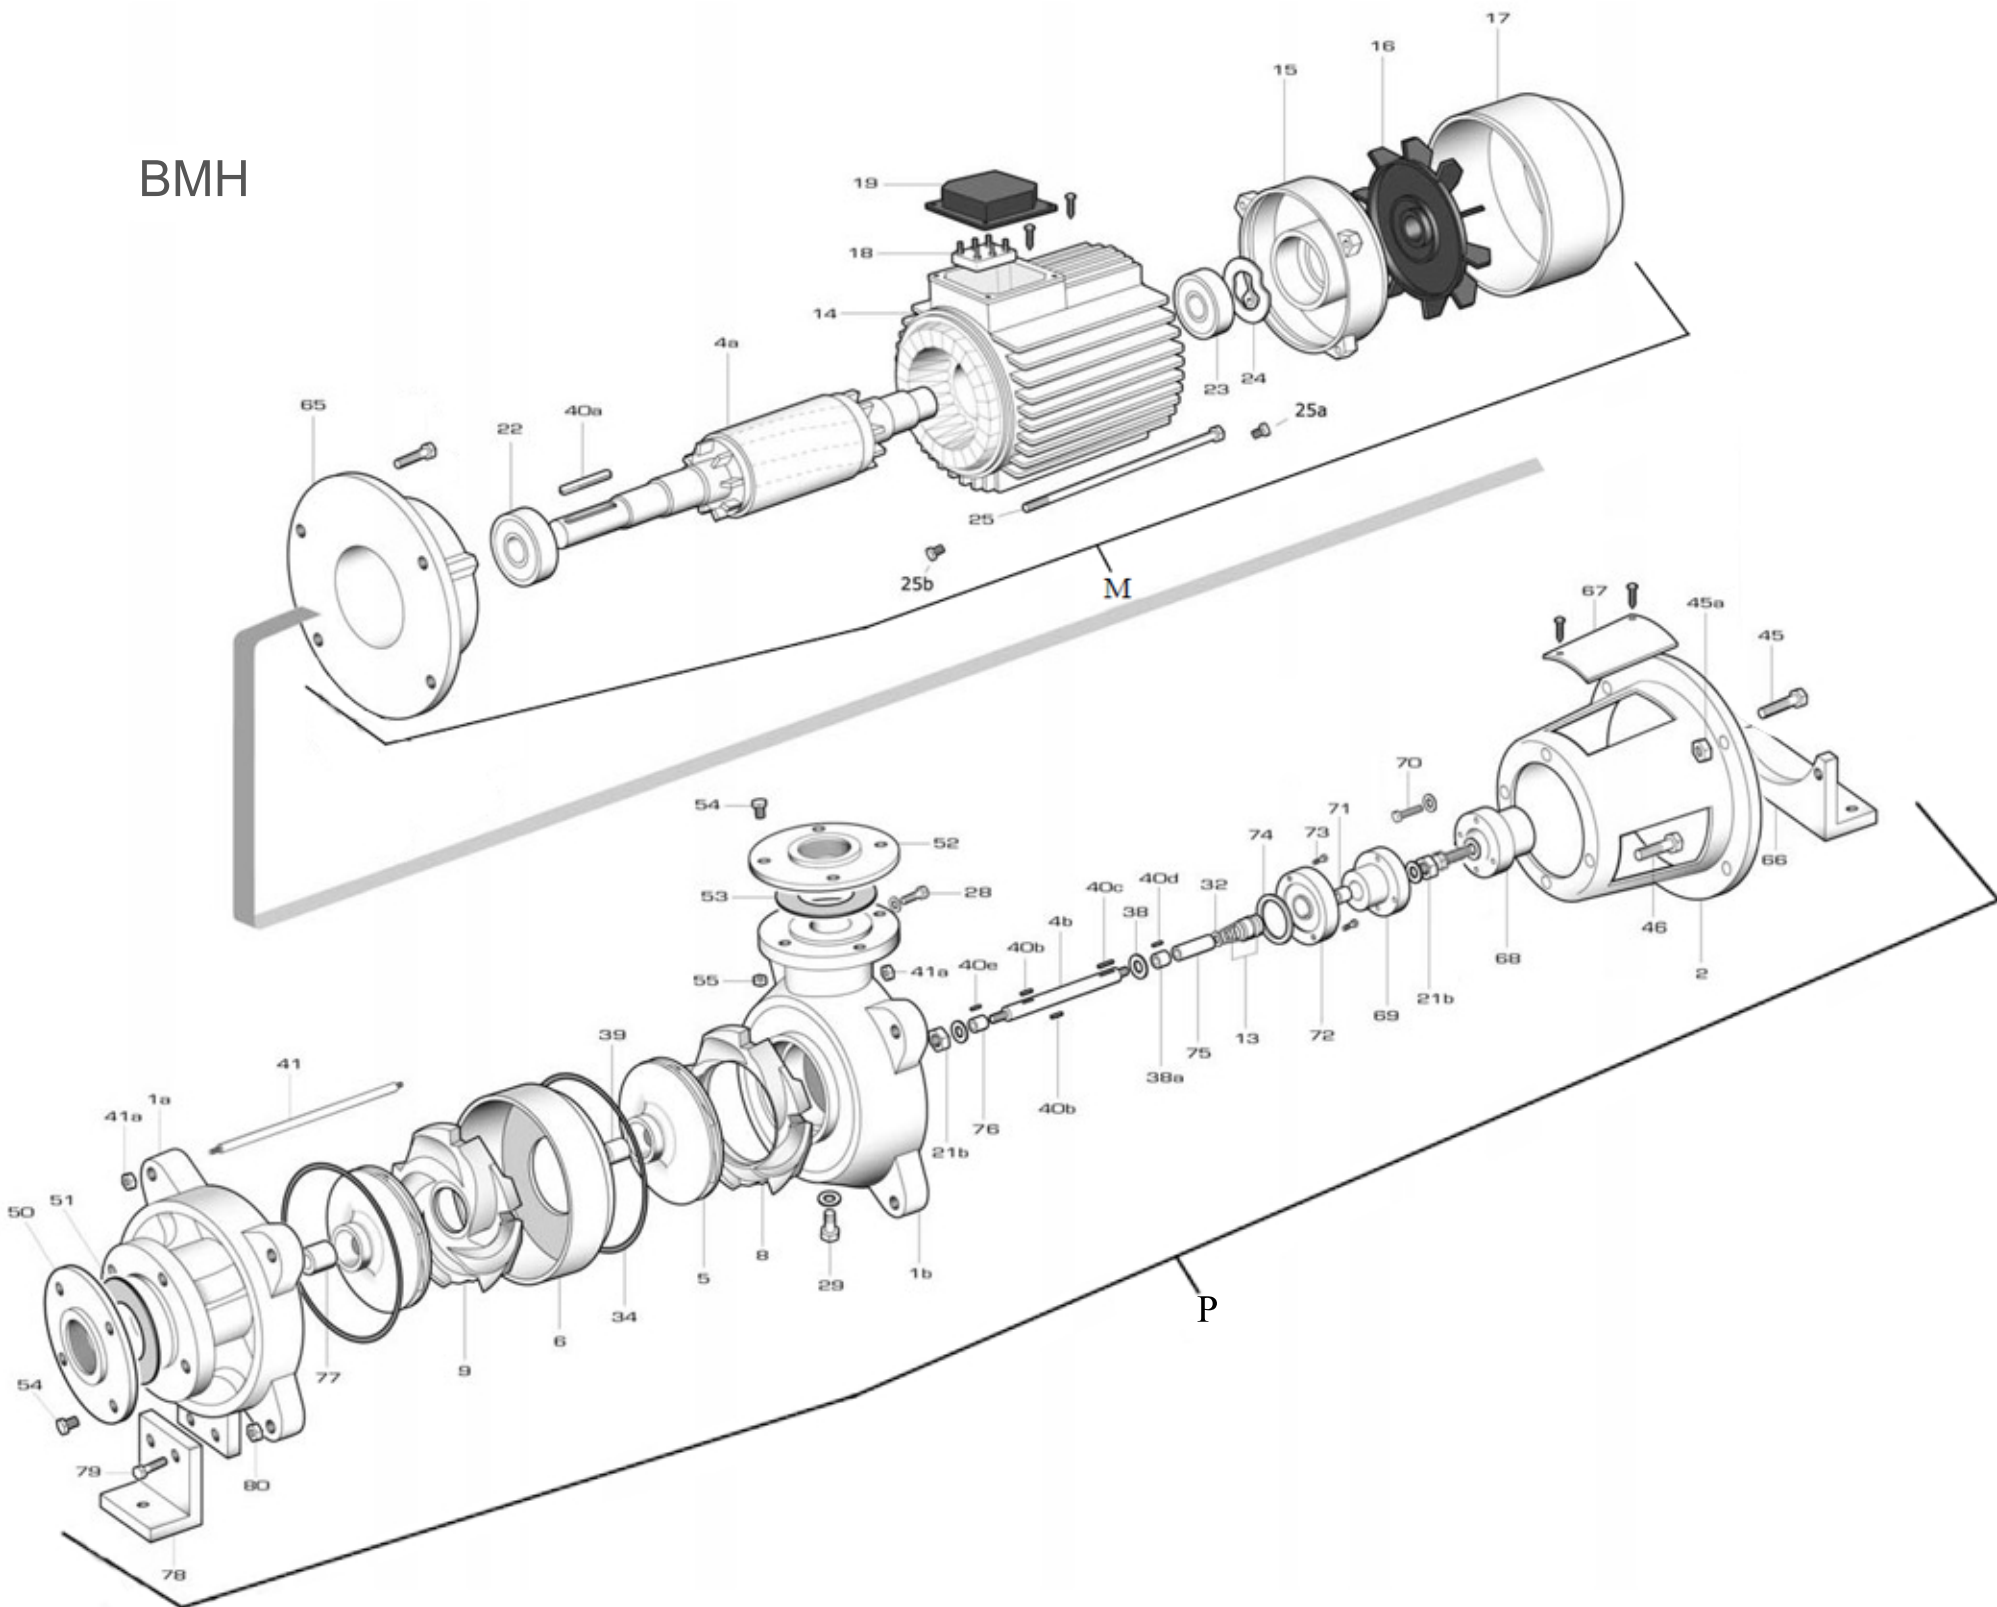

BMH

BMHB-3/11

RIF	DESCRIZIONE	CODICE
P	Pompa/ parte idraulica per motore Foras	S88712300
1a	corpo pompa aspirazione	S70017065B
1b	corpo pompa mandata	S70017066
2	lanterna di collegamento	S70036000A
4b	albero pompa	M40100001
5	girante ottone	S71127047
6	corpo diffusore	S70014015B
8	diffusore premente	S70014019
9	diffusore	S70014018
13	tenuta meccanica	M60400070/1
21b	dado albero pompa	M60513005
28	tappo di riempimento	M75147003
28	tappo di riempimento	M75147003
32	anello O-R bussola tenuta meccanica	M60900023
31	anello O-R corpo pompa	M60900011
38	rondella distanziale tenuta meccanica	M60600025
39	distanziale giranti	M75118013
40b	linguetta per girante	M61000003
40	linguetta	M61000004
40	linguetta	M61000000
40	linguetta	M61000000
41	tirante pompa	M75450029
41a	dado tirante pompa	M60512006
54	vite flangia	M60500100
55	dado flangia	M60512007
46	vite lanterna-pompa	M60500080
50	flangia bocca aspirazione	M62200002
51	guarnizione bocca aspirazione	M74628005
52	flangia bocca mandata	M62200000
53	guarnizione bocca mandata	M74628006
54	vite flangia	M60500100
55	dado flangia	M60512007
66	staffa motore	M75403012
67	griglia di protezione	M71500000
68	giunto motore	S70000000A
69	giunto pompa	S70000010A
70	vite giunti	M60500046
71	distanziale giunto pompa	M75118014
72	flangia porta-tenuta meccanica	S70013002
45	vite corpo-supporto ghisa	M60500044