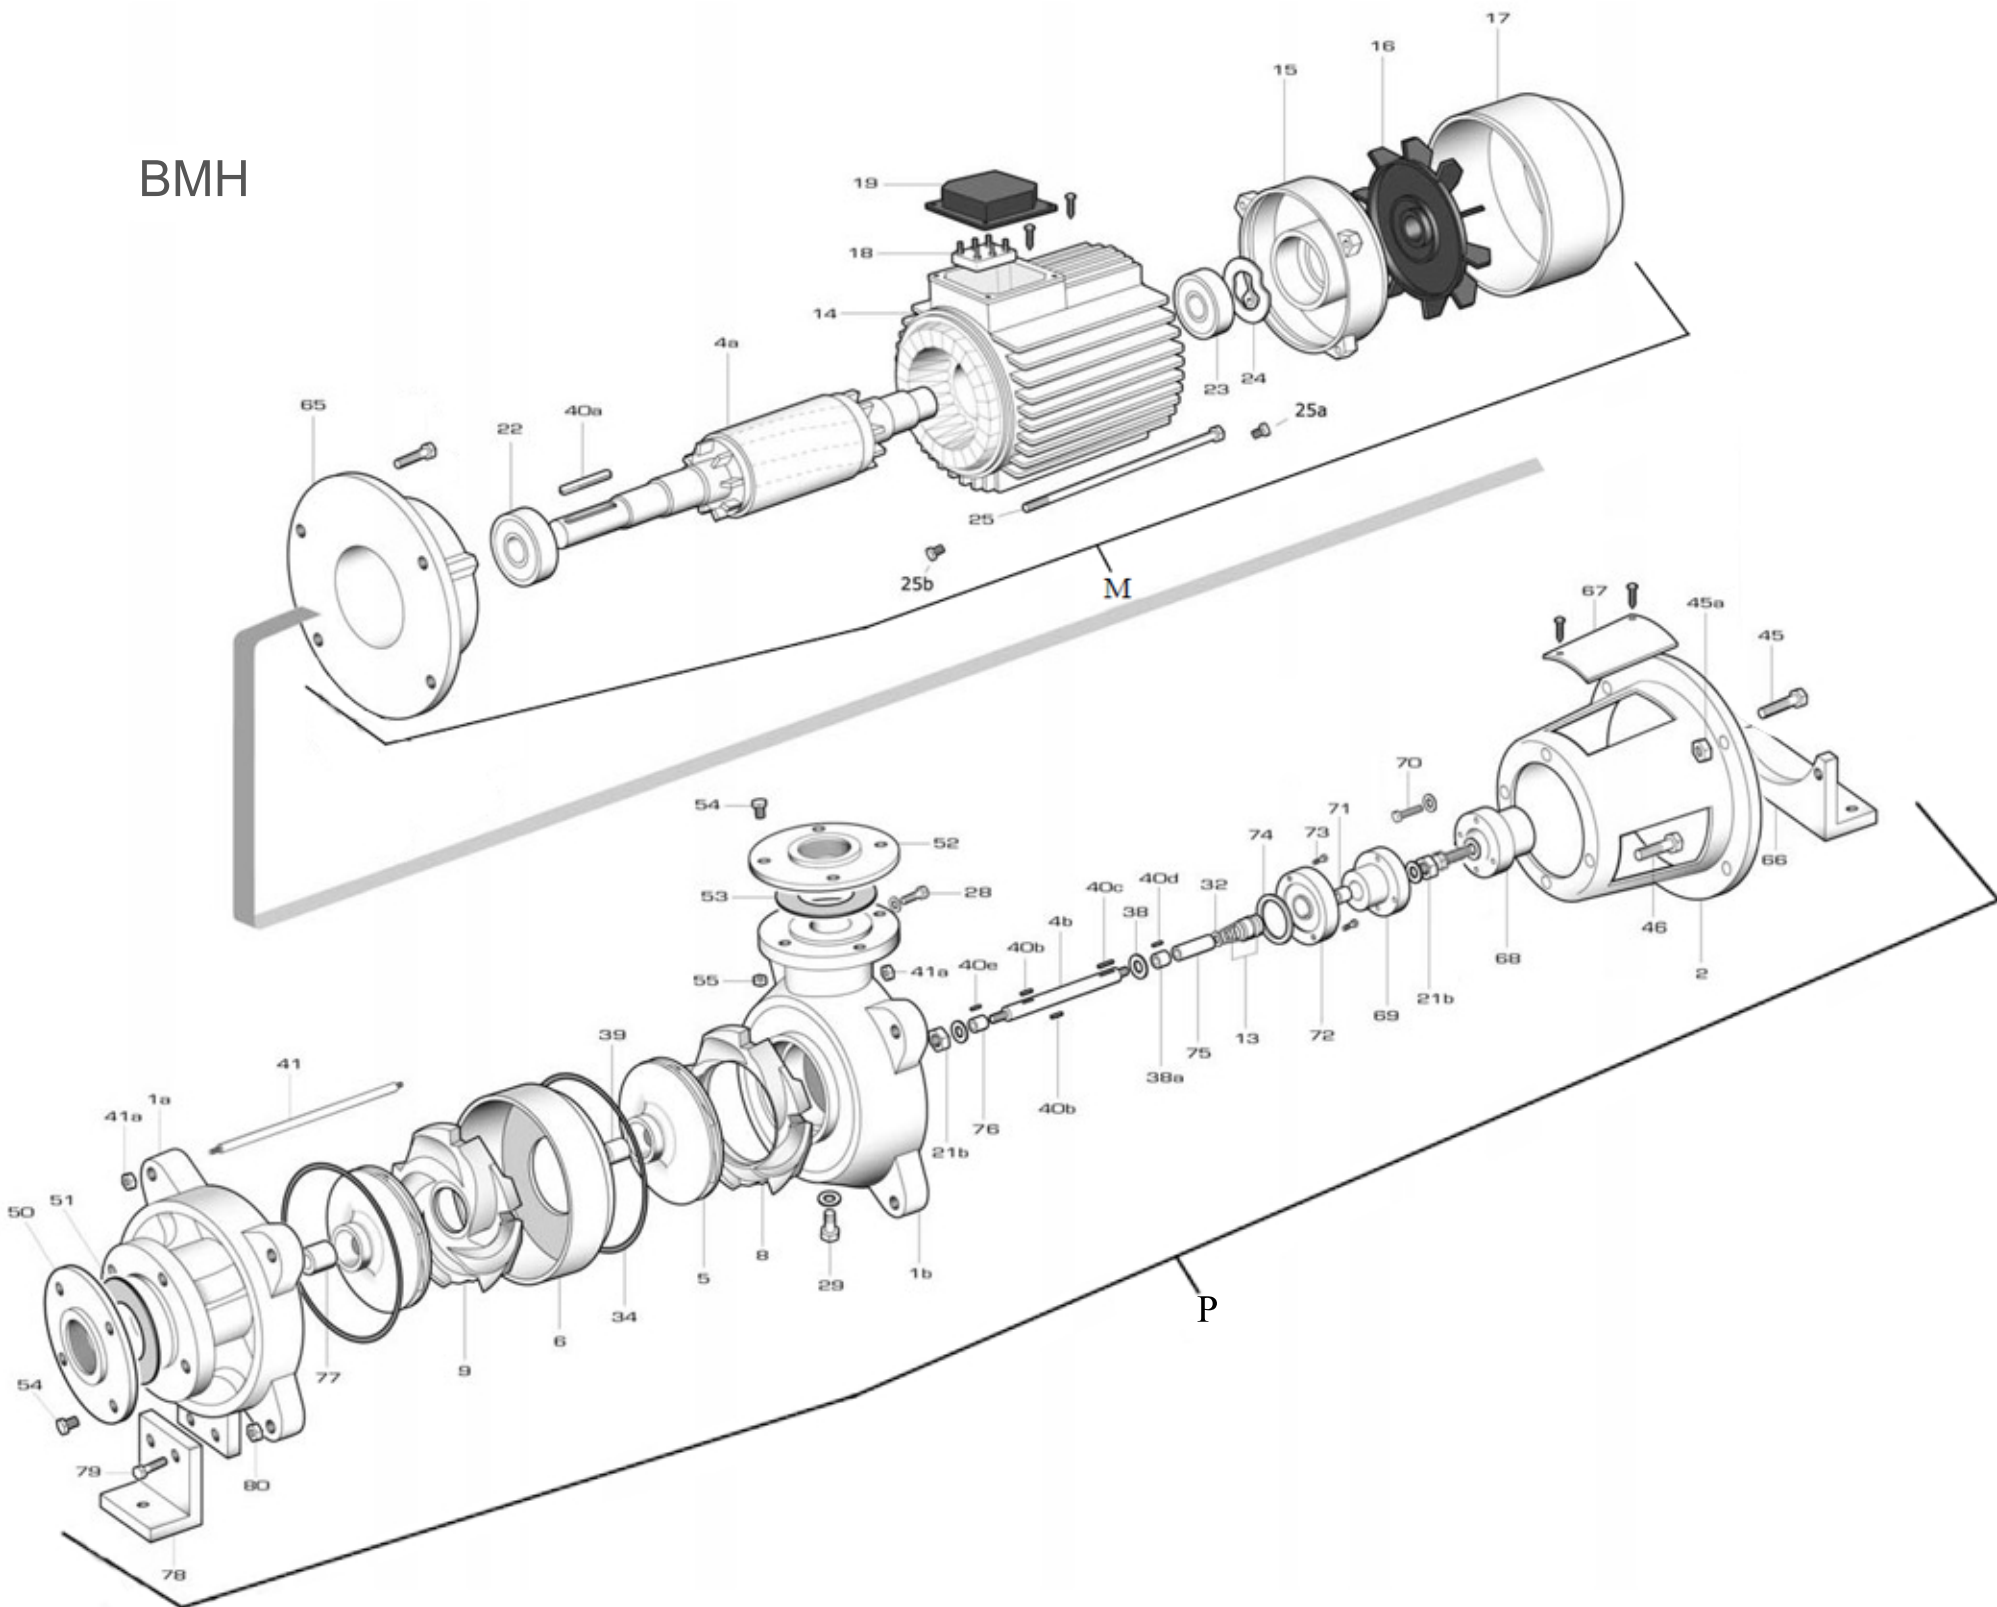

BMH

BMHA-6/11

RIF	DESCRIZIONE	CODICE
P	Pompa/ parte idraulica per motore Foras	S88711600
1a	corpo pompa aspirazione	S70017065A
1b	corpo pompa mandata	S70017066
2	lanterna di collegamento	S70036000A
4b	albero pompa	M40100004
5	girante ottone	S71127046
6	corpo diffusore	S70014015A
8	diffusore premente	S70014017
9	diffusore	S70014016
13	tenuta meccanica	M60400070/1
21b	dado albero pompa	M60513005
28	tappo di riempimento	M75147003
28	tappo di riempimento	M75147003
32	anello O-R bussola tenuta meccanica	M60900023
31	anello O-R corpo pompa	M60900011
38	rondella distanziale tenuta meccanica	M60600025
39	distanziale giranti	M75118013
40b	linguetta per girante	M61000003
40	linguetta	M61000004
40	linguetta	M61000000
40	linguetta	M61000000
41	tirante pompa	M75450032
41a	dado tirante pompa	M60512006
54	vite flangia	M60500100
55	dado flangia	M60512007
46	vite lanterna-pompa	M60500080
50	flangia bocca aspirazione	M62200002
51	guarnizione bocca aspirazione	M74628005
52	flangia bocca mandata	M62200000
53	guarnizione bocca mandata	M74628006
54	vite flangia	M60500100
55	dado flangia	M60512007
66	staffa motore	M75403012
67	griglia di protezione	M71500000
68	giunto motore	S70000000A
69	giunto pompa	S70000010A
70	vite giunti	M60500046
71	distanziale giunto pompa	M75118014
72	flangia porta-tenuta meccanica	S70013002
45	vite corpo-supporto ghisa	M60500044