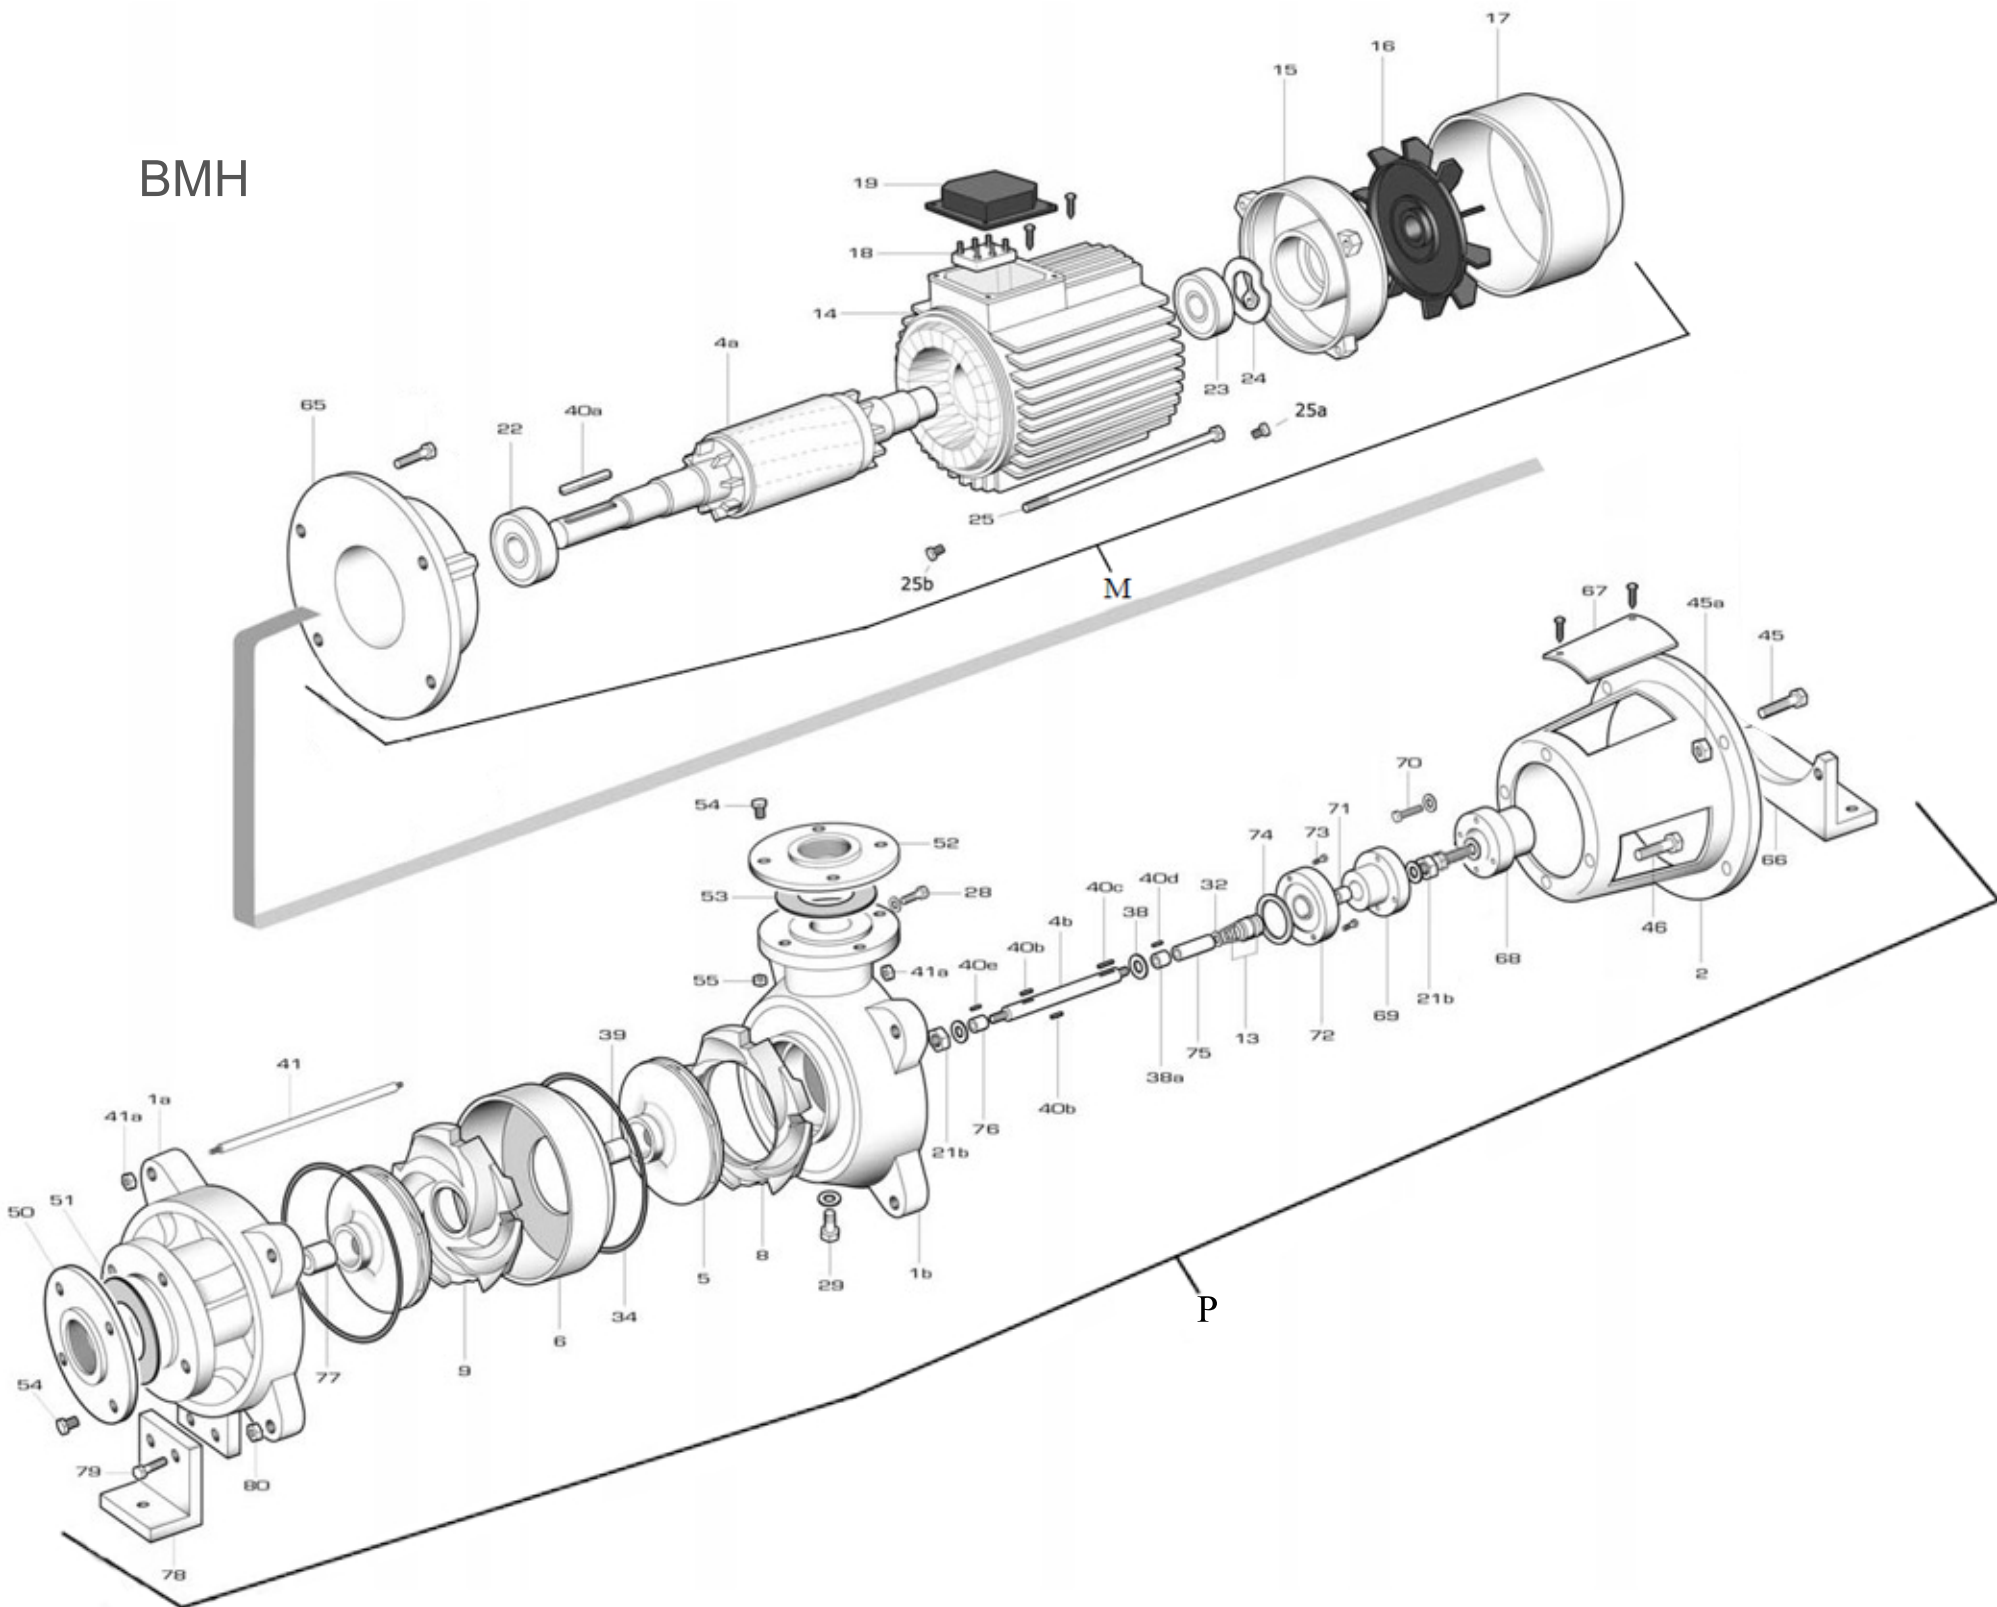

# BMHA-5/9,2

RIF	DESCRIZIONE	CODICE
P	Pompa/ parte idraulica per motore Foras	S88711500
1a	corpo pompa aspirazione	S70017065A
1b	corpo pompa mandata	S70017066
2	lanterna di collegamento	S70036000A
4b	albero pompa	M40100003
5	girante ottone	S71127046
6	corpo diffusore	S70014015A
8	diffusore premente	S70014017
9	diffusore	S70014016
13	tenuta meccanica	M60400070/1
21b	dado albero pompa	M60513005
28	tappo di riempimento	M75147003
28	tappo di riempimento	M75147003
32	anello O-R bussola tenuta meccanica	M60900023
31	anello O-R corpo pompa	M60900011
38	rondella distanziale tenuta meccanica	M60600025
39	distanziale giranti	M75118013
40b	linguetta per girante	M61000003
40	linguetta	M61000004
40	linguetta	M61000000
40	linguetta	M61000000
41	tirante pompa	M75450031
41a	dado tirante pompa	M60512006
54	vite flangia	M60500100
55	dado flangia	M60512007
46	vite lanterna-pompa	M60500080
50	flangia bocca aspirazione	M62200002
51	guarnizione bocca aspirazione	M74628005
52	flangia bocca mandata	M62200000
53	guarnizione bocca mandata	M74628006
54	vite flangia	M60500100
55	dado flangia	M60512007
66	staffa motore	M75403012
67	griglia di protezione	M71500000
68	giunto motore	S70000000A
69	giunto pompa	S70000010A
70	vite giunti	M60500046
71	distanziale giunto pompa	M75118014
72	flangia porta-tenuta meccanica	S70013002
45	vite corpo-supporto ghisa	M60500044