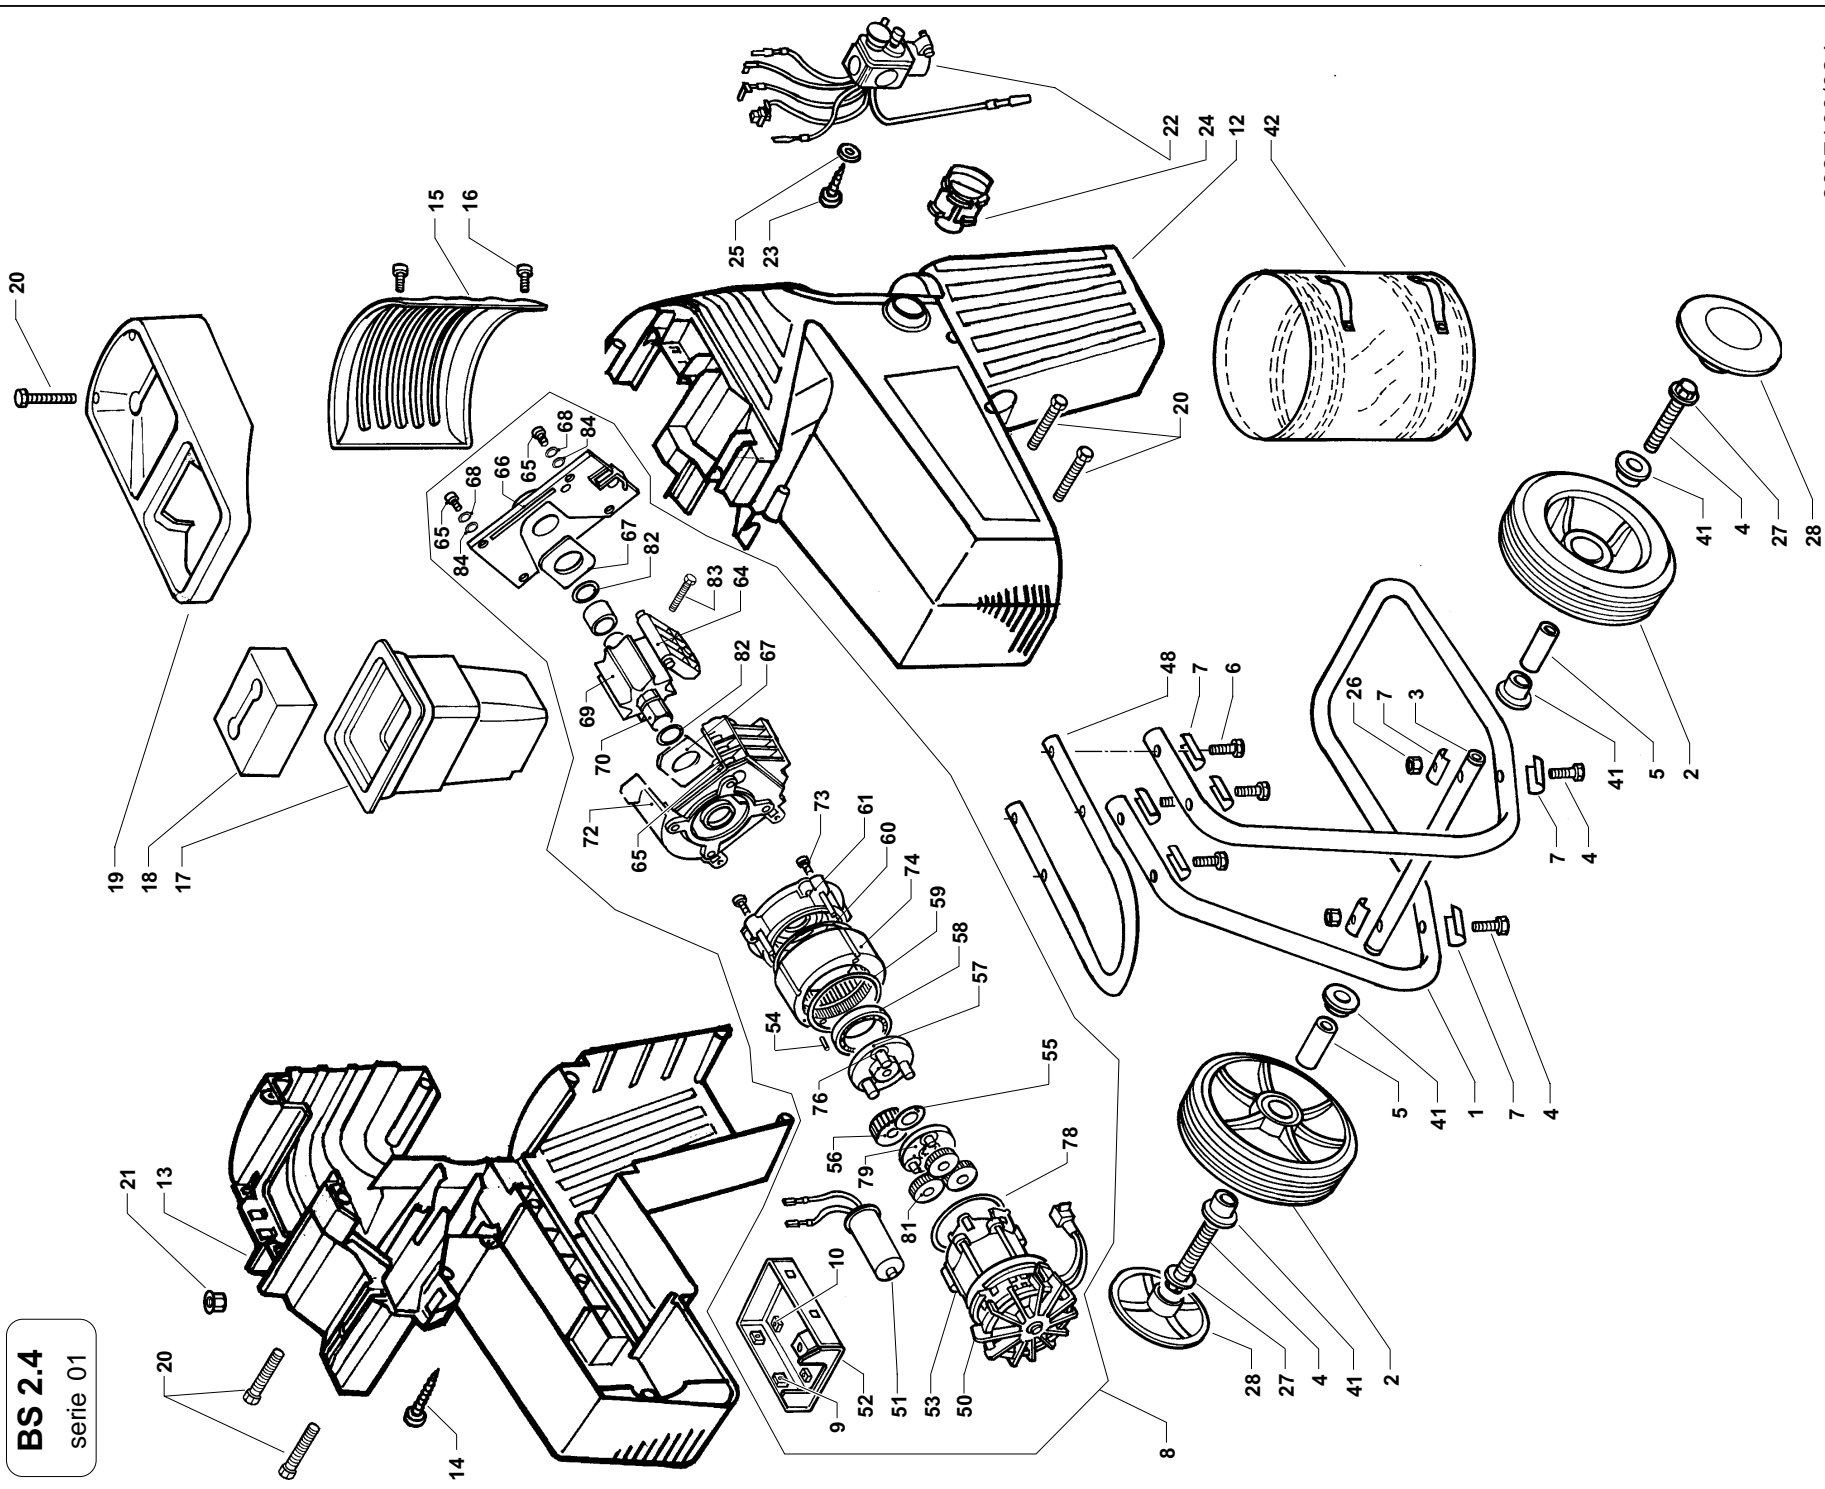

SANDRIGARDEN

BIO SILENT

BS 2.4

serie 01

SANDORIGARDEN

ILLUSTRATED PARTS LIST

FAMOSA

GARDEN IDEA
BIO IDEA 2100

SGQ
serie 01

POS.	CODICE	Q.TA	POS.	CODICE	Q.TA
1	261870	1	43	361950	1
2	3007710	1	44	374610	1
3	261880	1	45	474640	2
4	262010	1	46	202110 SG 1.5/1.7/1.8	1
5	261800	2		262020 SG 2.0/2.2/2.5	1
6	165650	4	47	200620 SG 1.8	1
7	184540	1		200640 SG 2.1	1
8	145480	1		2016440 SG 2.4	1
9	165860	2	48	145480	1
10	479490 RAL 1021	1	49	146410	1
11	279700	4			
12	164010	3			
13	181690	3			
14	261830	1			
15	474200	1			
16	144750	4			
17	479500 RAL 1021	1			
18	274170	2			
19	381380 RAL 1021	1			
20	165530	4			
21	193120	6			
22	165520	4			
24	175290	4			
25	147740	4			
26	2034490	1			
27	106440	1			
28	142360	1			
29	142760	1			
30	459710	2			
31	261970	2			
32	144460	2			
33	165510	6			
35	361960	1			
36	361940	1			
37	144450	10			
38	362180	12			
39	184060	4			
40	461820	1			
41	3015330	1