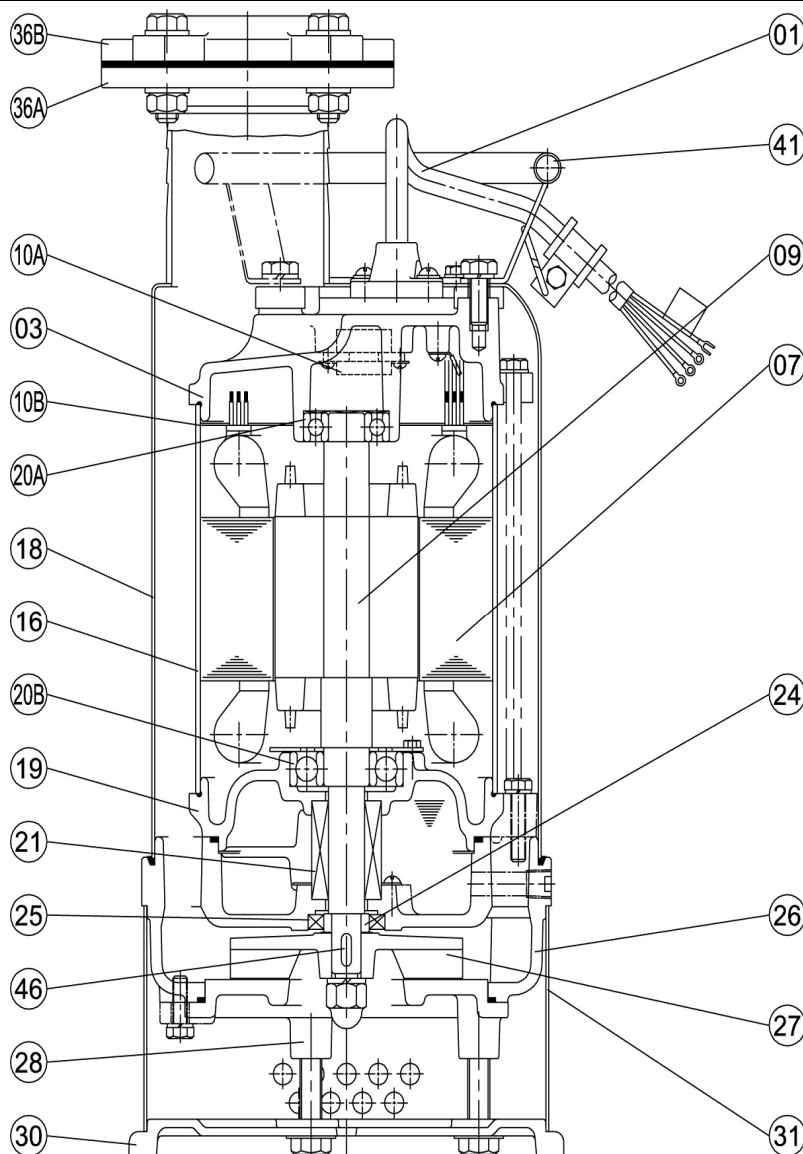

SCHEDA RICAMBI - SPARE PARTS CARD

**101294070 EL.SPER.AS 1150 40050**

SR-015

REV - 01

02-2007

AS 1150

| No. | Code    | Description                           | Qt | Price € | No. | Code    | Description                          | Qt | Price € |
|-----|---------|---------------------------------------|----|---------|-----|---------|--------------------------------------|----|---------|
| 1   | 8110073 | Cavo - Cable                          | 1  |         | 24  | 8110092 | Boccola tenuta olio - Oil seal bush  | 1  |         |
| 3   | 8110074 | Coperchio superiore - Upper cover     | 1  |         | 25  | 8110062 | Corteco - Oil seal                   | 1  |         |
| 7   | 8110084 | Statore - Stator 3/400/50             | 1  |         | 26  | 8110093 | Corpo pompa - Pump body              | 1  |         |
| 9   | 8110085 | Albero con rotore - Shaft(with Rotor) | 1  |         | 27  | 8110094 | Girante - Impeller                   | 1  |         |
| 10A | 8110086 | Auto-cut                              | 1  |         | 28  | 8110095 | Coperchio corpo pompa - Casing cover | 1  |         |
| 10B | 8110078 | Auto-cut plate                        | 1  |         | 30  | 8110066 | Base - Footing                       | 1  |         |
| 16  | 8110087 | Cilindro motore - Motor frame         | 1  |         | 31  | 8110067 | Griglia - Strainer                   | 1  |         |
| 18  | 8110088 | Corpo esterno - Out cover             | 1  |         | 36A | 8110068 | Flangia - Flange                     | 1  |         |
| 19  | 8110089 | Staffa cuscinetto - Bearing bracket   | 1  |         | 36B | 8110069 | Flangia - Flange                     | 1  |         |
| 20A | 8110058 | Cuscinetto superiore - Upper bearing  | 1  |         | 41  | 8110070 | Maniglia - Handle                    | 1  |         |
| 20B | 8110090 | Cuscinetto inferiore - Lower bearing  | 1  |         | 46  | 8110071 | Linguetta - Key                      | 1  |         |
| 21  | 8110091 | Tenuta meccanica - Mechanical seal    | 1  |         | 47  | 8110096 | Imballo - Packing(1 set)             | 1  |         |