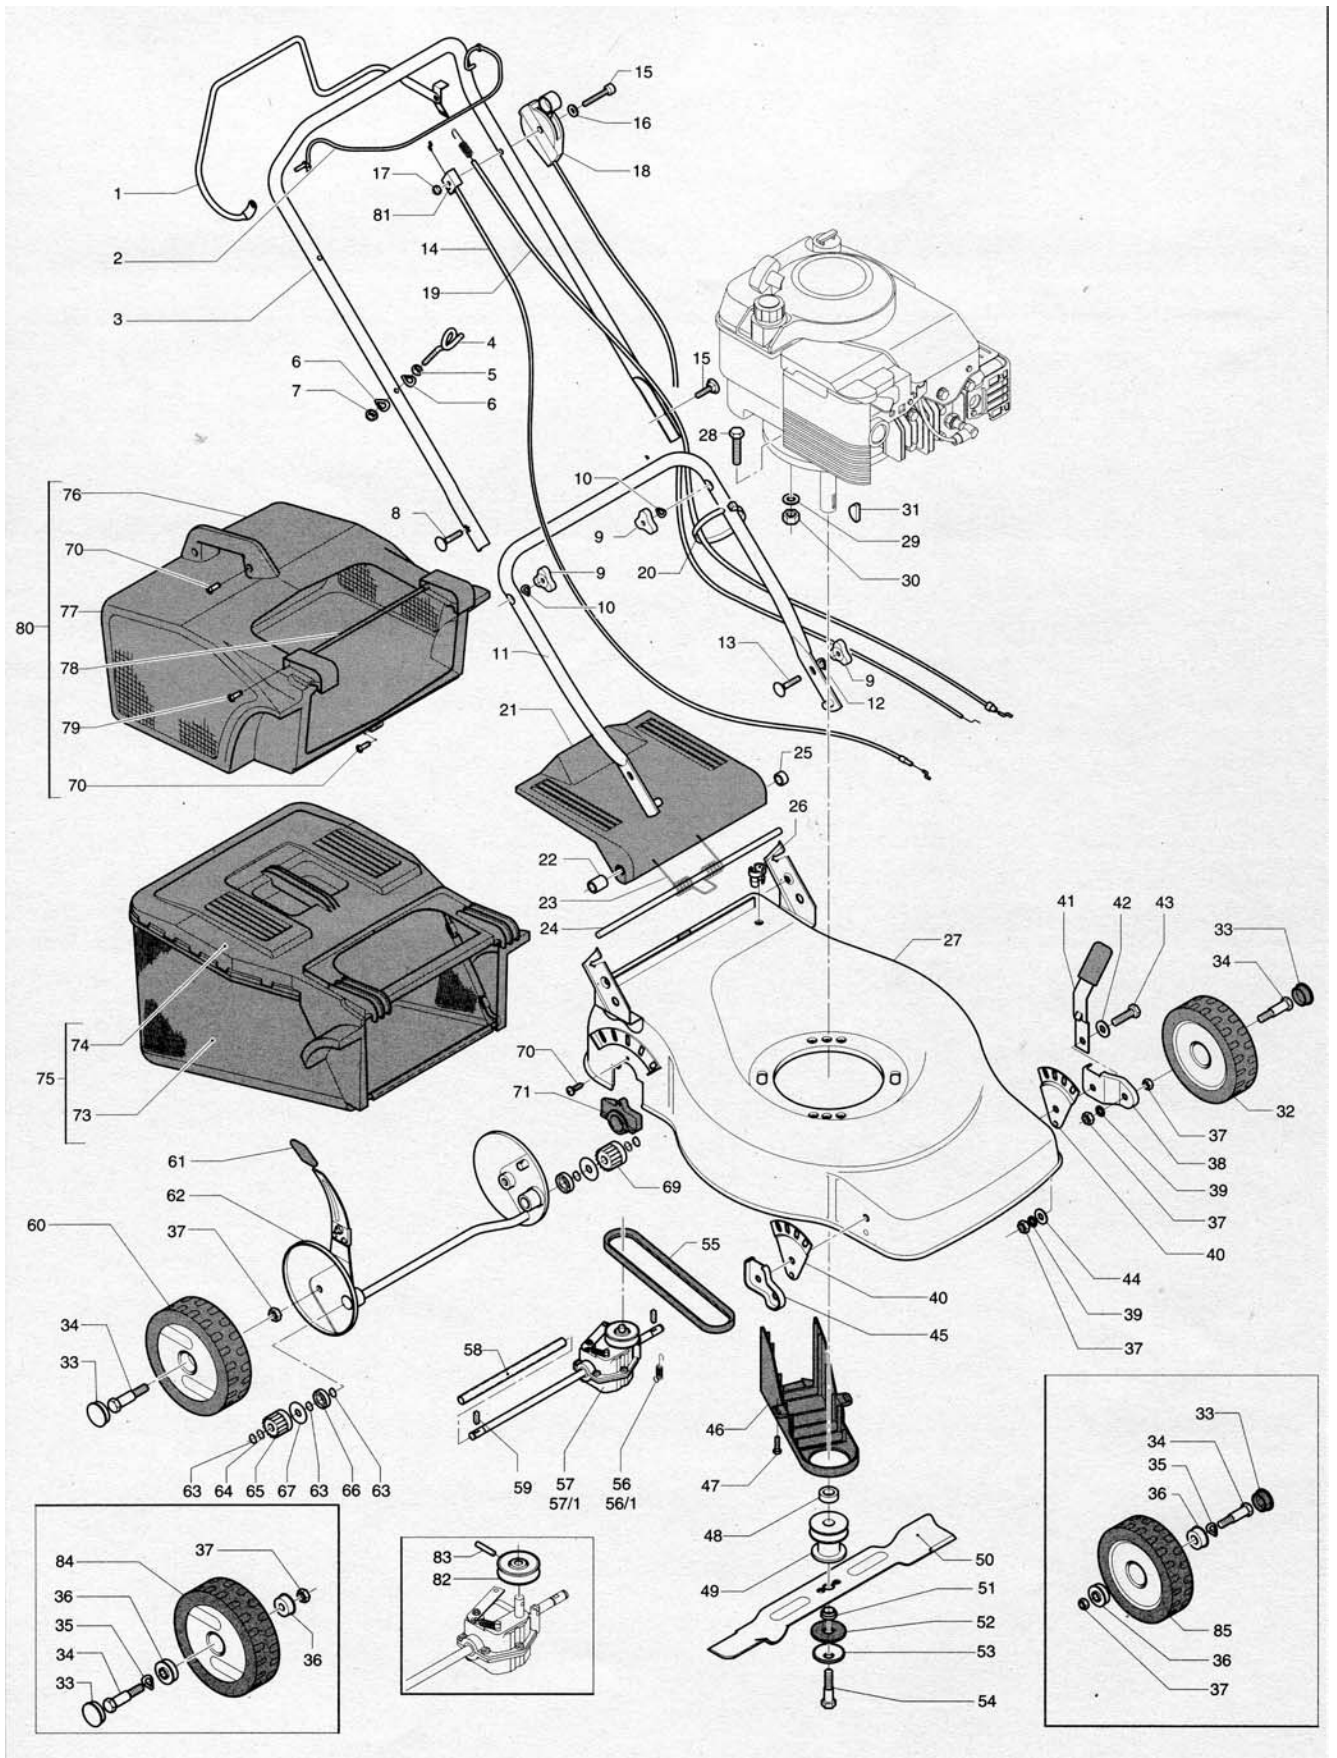

653 CVSP		CORTACESPED CAMPEON		LAMINA 1
N.FIGURA	N.PLANO	DENOMINACION		PIEZAS
1	20000	Palanca embrague		1
2	20001	Mando		1
3	30369	Manillar inferior		1
4	18375	Soporte cable		1
5	20006	Tuerca		2
6	20007	Arandela		1
7	18336	Tuerca		2
8	18295	Tornillo		4
9	20010	Tuerca		2
10	18298	Arandela		1
11	20012	Manillar inferior		2
12	11115	Arandela		2
13	18300	Tornillo		1
14	20600	Cable 1420/141,5 mm Tecnamotor		1
14	30370	Cable 1140/144,5 mm B&S Quattro 40		1
14	20015	Cable 1080/148 mm B&S XM50 - XTE60		1
14	30339	Cable 1080/157 mm HONDA GXV 140 OHV		1
14	30365	Cable 1330/148 mm HONDA GV100		1
14	30340	Cable 1130/152 mm HONDA GCV160		1
15	30363	Tornillo		1
16	18344	Arandela		1
17	30372	Tuerca		1
18	30373	Palanca acelerador 1130/48 mm HONDA		1
18	30374	Palanca acelerador 1430/48 mm B&S Quattro, XM50 y XTE60		1
18	30375	Palanca acelerador 1150/48 mm HONDA GXV140 OHV y GCV 160		1
19	30376	Cable del embrague		1
20	20026	Abrazadera		2
21	20568	Deflector		1
22	20055	Distanciador		1
23	30342	Muelle		1
24	20059	Tirante		1
25	20057	Distanciador		1
26	20064	Fija cable		1
27	30377	Chasis		1
28	18296	Tornillo		2
	30378	Tornillo		1
28	18296	Tornillo		3
28	30379	Tornillo		3
28	18296	Tornillo		3
28	20113	Tornillo		3
29	18303	Arandela		6
30	18302	Tuerca		3
31	18304	Chaveta		1
32	30353	Rueda		2
33	30368	Tapón		4
34	18323	Tornillo		4
35	20032	Arandela		4
36	20028	Cojinete		8