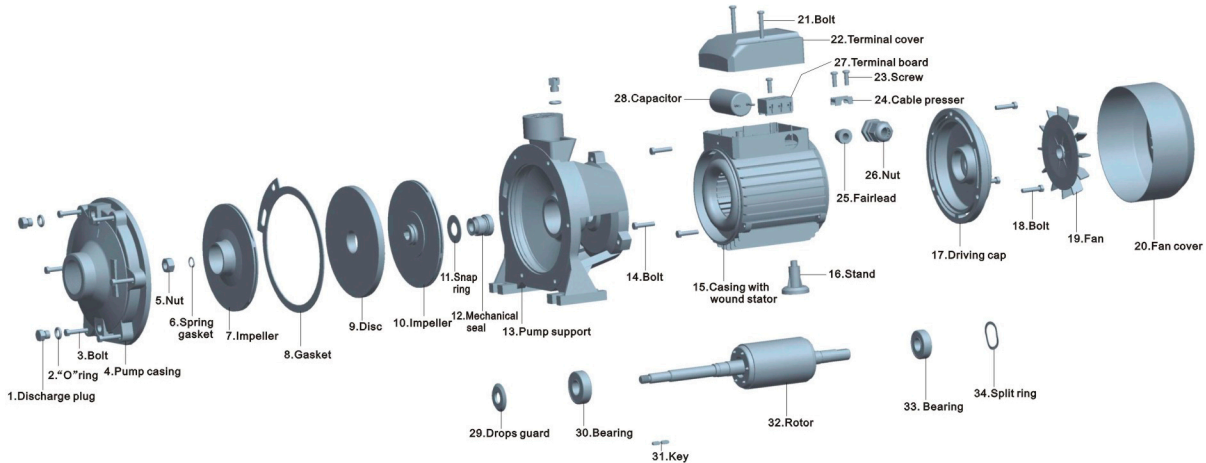

# 2HCP

# 2HCP-160

N.FIGURA	CODIGO	DENOMINACION
1	2HCP160-01	TAPON DE DESCARGA
2	2HCP160-02	JUNTA TORICA
3	2HCP160-03	TORNILLO
4	2HCP160-04	CUERPO BOMBA
5	2HCP160-05	TUERCA
6	2HCP160-06	ARANDELA MUELLE
7	2HCP160-07	RODETE LADO ASPIRACION
8	2HCP160-08	JUNTA BOMBA
9	2HCP160-09	DISCO
10	2HCP160-10	RODETE LADO IMPULSION
11	2HCP160-11	ARO DE CIERRE
12	2HCP160-12	SELLO MECANICO
13	2HCP160-13	SOPORTE BOMBA
14	2HCP160-14	TORNILLO
15	2HCP160-15M	ESTATOR MONOFASICO
15	2HCP160-15T	ESTATOR TRIFASICO
16	2HCP160-16	APOYO
17	2HCP160-17	SOPORTE TRASERO MOTOR
18	2HCP160-18	TORNILLO
19	2HCP160-19	VENTILADOR
20	2HCP160-20	TAPA VENTILADOR
21	2HCP160-21	TORNILLO
22	2HCP160-22	TAPA CAJA CONEXIONES
23	2HCP160-23	TORNILLO
24	2HCP160-24	SUJETA CABLES
25	2HCP160-25	GUIA
26	2HCP160-26	PASACABLES
27	2HCP160-27	TERMINAL
28	2HCP160-28	CONDENSADOR
29	2HCP160-29	GUARDAPOLVO
30	2HCP160-30	RODAMIENTO
31	2HCP160-31	CHAVETA
32	2HCP160-32M	ROTOR MONOFASICO
32	2HCP160-32M	ROTOR MONOFASICO
33	2HCP160-33	RODAMIENTO
34	2HCP160-34	ARANDELA DE MUELLE