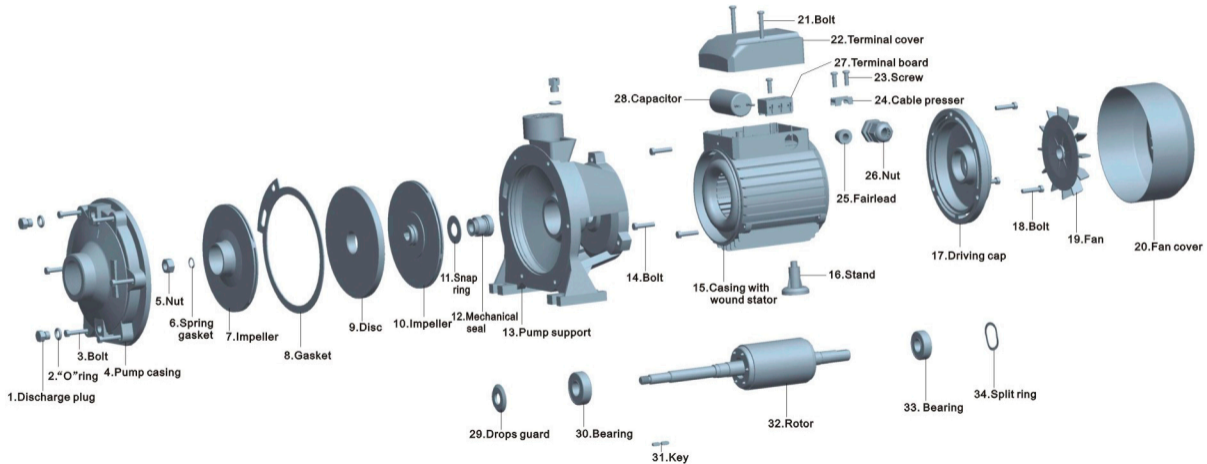

2HCP

2HCP-140H

N.FIGURA	CODIGO	DENOMINACION
1	2HCP140H-01	TAPON DE DESCARGA
2	2HCP140H-02	JUNTA TORICA
3	2HCP140H-03	TORNILLO
4	2HCP140H-04	CUERPO BOMBA
5	2HCP140H-05	TUERCA
6	2HCP140H-06	ARANDELA MUELLE
7	2HCP140H-07	RODETE LADO ASPIRACION
8	2HCP140H-08	JUNTA BOMBA
9	2HCP140H-09	DISCO
10	2HCP140H-10	RODETE LADO IMPULSION
11	2HCP140H-11	ARO DE CIERRE
12	2HCP140H-12	SELLO MECANICO
13	2HCP140H-13	SOPORTE BOMBA
14	2HCP140H-14	TORNILLO
15	2HCP140H-15	ESTATOR
16	2HCP140H-16	APOYO
17	2HCP140H-17	SOPORTE TRASERO MOTOR
18	2HCP140H-18	TORNILLO
19	2HCP140H-19	VENTILADOR
20	2HCP140H-20	TAPA VENTILADOR
21	2HCP140H-21	TORNILLO
22	2HCP140H-22	TAPA CAJA CONEXIONES
23	2HCP140H-23	TORNILLO
24	2HCP140H-24	SUJETA CABLES
25	2HCP140H-25	GUIA
26	2HCP140H-26	PASACABLES
27	2HCP140H-27	TERMINAL
28	2HCP140H-28	CONDENSADOR
29	2HCP140H-29	GUARDAPOLVO
30	2HCP140H-30	RODAMIENTO
31	2HCP140H-31	CHAVETA
32	2HCP140H-32	ROTOR
33	2HCP140H-33	RODAMIENTO
34	2HCP140H-34	ARANDELA DE MUELLE